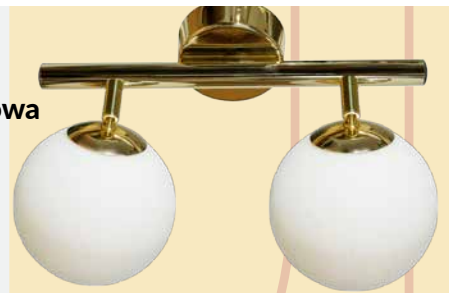

Lampa sufitowa DRUM 3

- 3 x G9 max 8 W
- 46 x 22 x 12 cm
- szkło/ metal

~~199~~ zł

129 zł/szt.

Lampa sufitowa DRUM 2

- 2 x G9 max 8 W
- 29 x 22 x 12 cm
- szkło/ metal

19 zł

Zegar ścienny