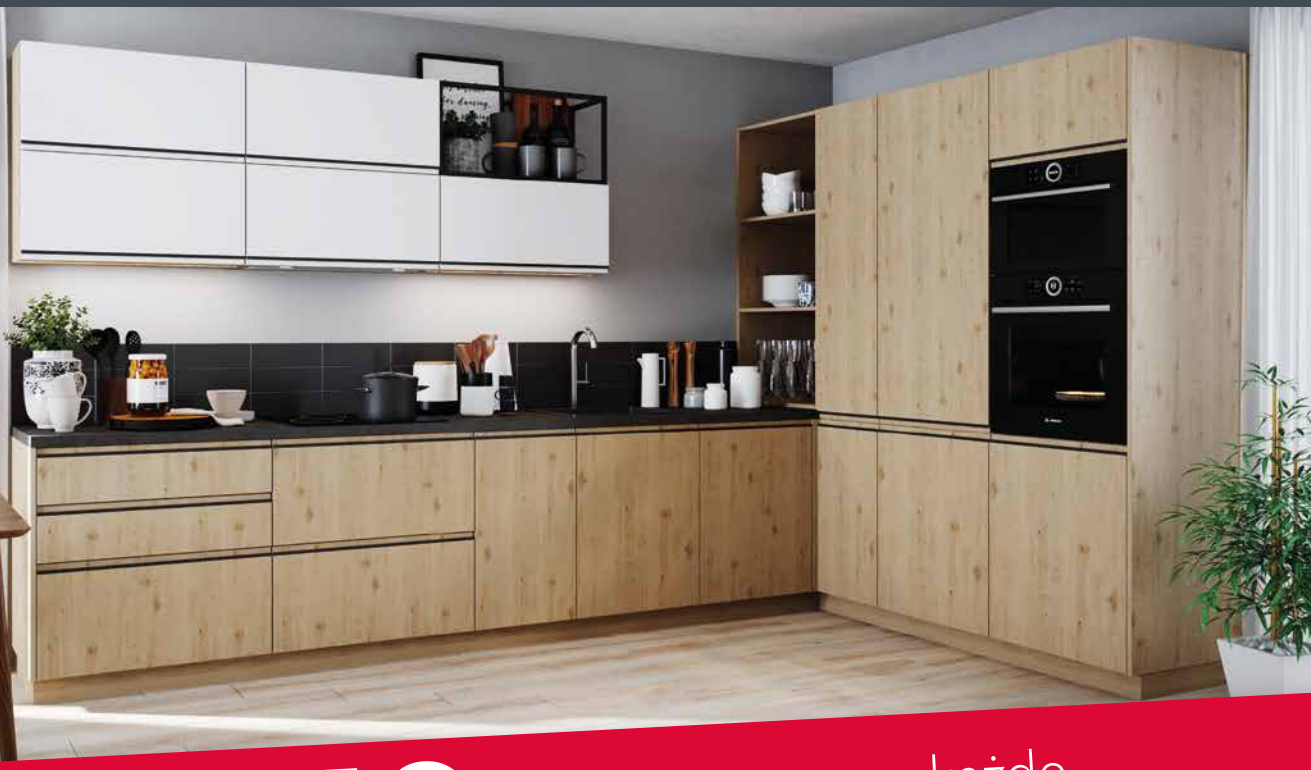

DOSTĘPNE
NAWET W **7**
DNI

15 LAT
BEZPŁATNEJ
GWARANCJI

5 LAT
BEZPŁATNEJ
GWARANCJI PLUS
na sprzęt AGD udzielanej
przez producentów

WSZYSTKIE KUCHNIE
TAKŻE W PROMOCJI: **50** zł RABATU za każde
wydane **500** zł

albo do **40 RATO**%
bez dodatkowych kosztów

PROMOCJA NA WSZYSTKIE PRODUKTY
10-28.04.2024