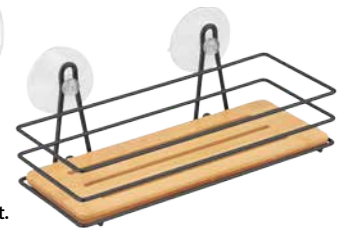

• mocowanie na taśmie samoprzylepnej

~~17,99 zł~~

11,99 zł/szt.

Półka łazienkowa

• 11,5 x 26,5 x 10 cm

• narożna: 19,5 x 19,5 x 6,5 cm

• metal/ bambus

• mocowanie na przyssawki