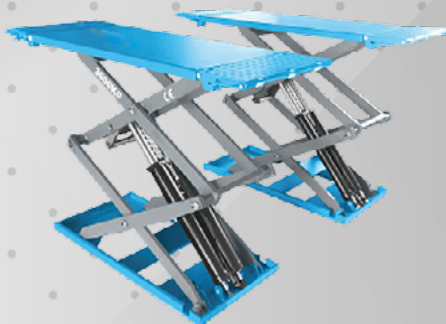

Dostawa i montaż
płatne dodatkowo.

best
products bp

29 869 zł netto

29 259 zł netto

Cena specjalna dla ProfiAuto Serwis

Podnośnik nożycowy podprogowy BESTLIFT N30WP

Prefiks: BPR

Indeks:
CR-001-0018