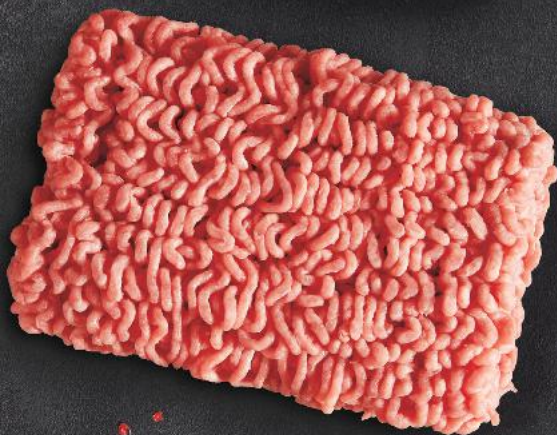

Jakość  
z naszej  
lady

- ✓ mięso ręcznie krojone przez fachowych sprzedawców, którzy chętnie Ci doradzą
- ✓ porcjowane na życzenie
- ✓ kupujesz dokładnie tyle, ile chcesz

**Żeberka ekstramięsne**  
najlepsze do gotowania z kiszoną kapustą lub do pieczenia  
1 kg

**SUPERCENA**

tylko

**14,99**

**Irlandzka wołowina**  
**Udziec wołowy**  
ekstra  
1 kg

**SUPERCENA**

tylko

**38,99**

**Mięso mielone z łopatki wieprzowej**  
idealne na gołąbki lub sos do spaghetti  
1 kg