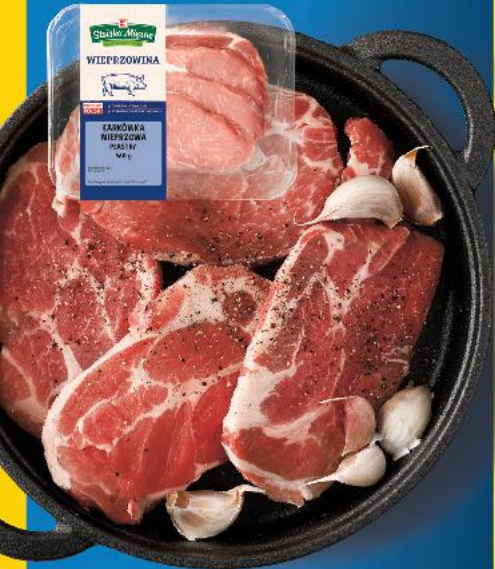

**Wyrzutnia  
SOKÓŁ 43**  
waga prochu: 217,7 g

**6** sztuki

**Zestaw rakiet  
BRILIANT SKY 6**  
1 rakietka 48 mm,  
2 rakietki 38 mm,  
3 rakietki 24 mm,  
waga prochu: 95,4 g

**SUPERCENA**  
tylko

**49,99**

PRODUKT  
POLSKI

Kaufland  
Card

STOISKO  
SAMOBSŁUGOWE

K-STOISKO  
MIĘSNE

Polska karkówka  
wieprzowa  
bez kości, w plastrach  
560 g opakowanie  
(z kartą = 1 kg 17,84)  
(bez karty = 1 kg 29,98)

Z KARTĄ  
-40%