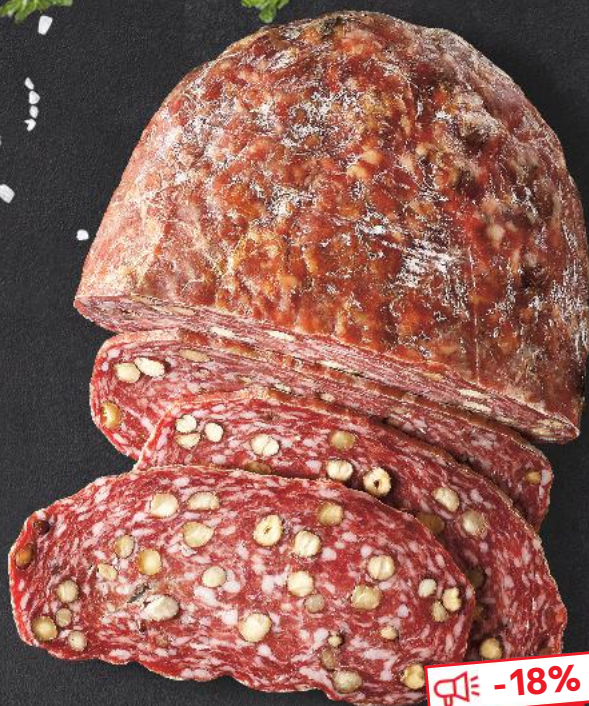

SPOMLEK  
OLD POLAND  
Ser Grand  
Radamer  
100 g

**-17%**

cena przed obniżką 4,69

**3,89**

SKARBY SEROWARA  
Ser Rubin  
100 g

**-36%**

cena przed obniżką 6,29

**3,99**

SOKOŁÓW  
Ser  
Mimolette  
100 g

**-25%**

cena przed obniżką 3,99

**2,99**

WĘDLINY  
- STOISKO Z OBSŁUGĄ

**OLEWNIK**  
Kielbasa myśliwska,  
jałowcowa  
100 g

~~PLN~~ -22%  
cena przed obniżką 4,49  
**3,49**