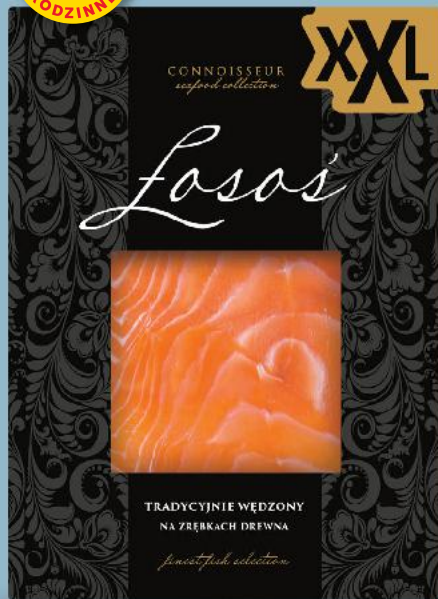

CONNOISSEUR
Łosos wędzony
na zimno, plastry
200 g
opakowanie
(=1 kg 94,95)

SUPERCENA
tylko

18,99