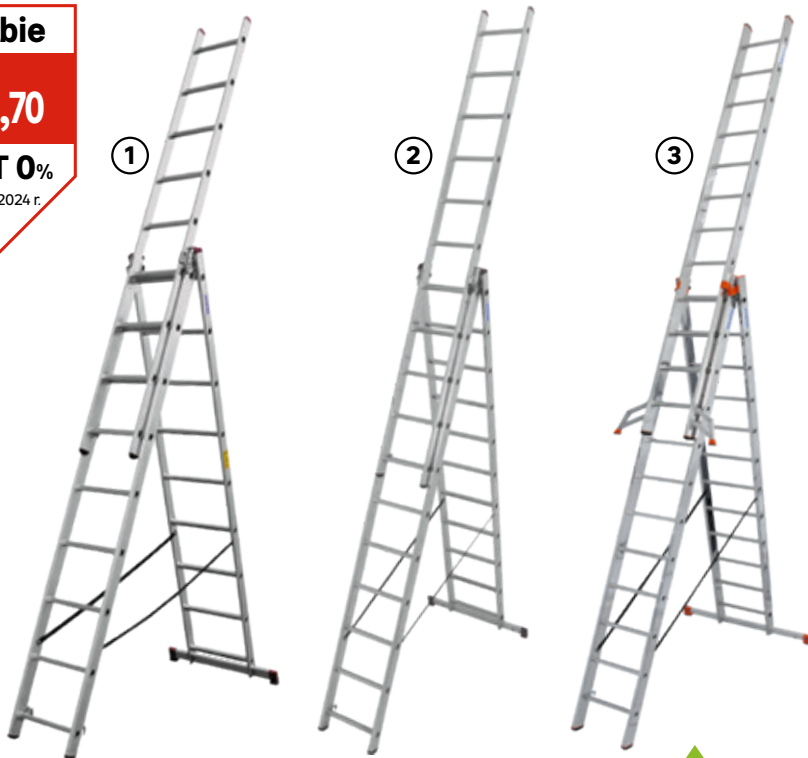

w Klubie

1 RATA

59,70

10 RAT 0%

14.08-24.09.2024 r.