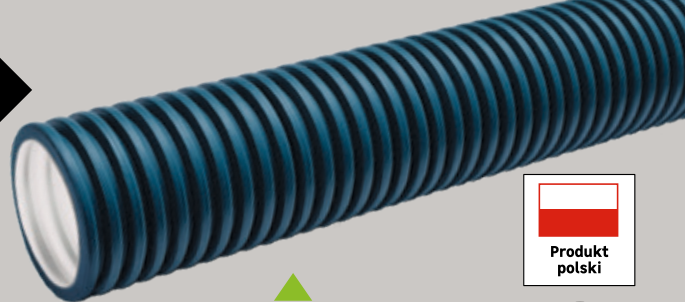

warstwa antybakteryjna

Rura elastyczna VENT CLEAR COMFORT*

śr.: 75 mm, dł.: 50 m, kod: 86515499
Cena przekreślona to najniższa cena w okresie 30 dni przed obniżką.

Gwarancja **30** lat

zdalne sterowanie za pomocą aplikacji mobilnej

przepływ powietrza 300 m³/h
sprawność rekuperatora: 82,4%

SpiroFlex®

~~7995,-~~ -800 zł

7195,- /szt.

Rekuperator pionowy VENT CLEAR VD3 LR OPTIMUM*

pobór mocy: 171 W, śr. wyjścia: 160 mm, kl.: A, wym.: 55,7 x 76,3 x 47 cm, kod: 90051864
Cena przekreślona to najniższa cena w okresie 30 dni przed obniżką.

zdalne sterowanie za pomocą aplikacji mobilnej

przepływ powietrza 450 m³/h
sprawność rekuperatora: 92%

~~10975,-~~ -1647 zł

9328,- /szt.

VENTS

Rekuperator pionowy VUT350VBECA21 VENTS*

pobór mocy: 178 W, śr. wyjścia: 160 mm, kl.: A+, wym.: 73 x 67,5 x 58,3 cm, kod: 87959062
Cena przekreślona to najniższa cena w okresie 30 dni przed obniżką.

Vaillant

~~12997,-~~ -1000 zł

11997,- /szt.

Rekuperator pionowy RECO VAIR VAR 360/4 VAILLANT*

pobór mocy: 342 W, śr. wyjścia: 180 mm, kl.: A, wym.: 88,5 x 63,1 x 59,5 cm, kod: 88662356
Cena przekreślona to najniższa cena w okresie 30 dni przed obniżką.

ROBI KLIMAT

przepływ powietrza 360 m³/h
sprawność rekuperatora: 98%