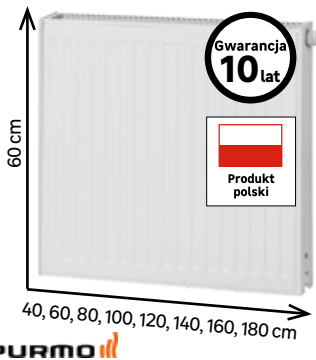

w Klubie
1 RATA
54,90
10 RAT 0%
14.08-24.09.2024 r.

549,-/szt.

PURMO

Grzejnik PURMO V22

moc: 1025 W, wym.: 60 x 60 x 10,2 cm, podłączenie: boczne, rozstaw: 55 cm, ciśnienie: 10 barów, kolor: biały, kod: 42385595, dostępne inne wymiary

OFERTA LIMITOWANA

179,-/szt.

Grzejnik LEO ARC

moc: 183 W, wym.: 60 x 50 x 6 cm, podłączenie: dolne, rozstaw: 45,5 cm, kolor: chrom, kod: 45877405, dostępne inne wymiary