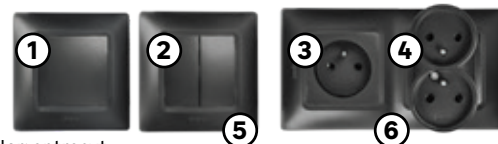

Seria osprzętu NILOE kolor: antracyt

1. 1 Włacznicz pojedynczy bez ramki kod: 84845864
2. 2 Włacznicz podwójny bez ramki ~~21,19~~ **21,19/szt.** kod: 84845868
3. 3 Gniazdo pojedyncze bez ramki ~~14,89~~ **12,97/szt.** kod: 84845836
4. 4 Gniazdo podwójne bez ramki ~~21,19~~ **17,97/szt.** kod: 84845834
5. 5 Ramka pojedyncza ~~10,59~~ **8,97/szt.** kod: 84845853
6. 6 Ramka podwójna ~~18,09~~ **18,09/szt.** kod: 84845854

dostępne inne elementy serii oraz kolor: stalowy

Ceny przekreślone to najniższe ceny w okresie 30 dni przed obniżką.

~~13,99~~ -14,43%

11,97/szt.

lexman