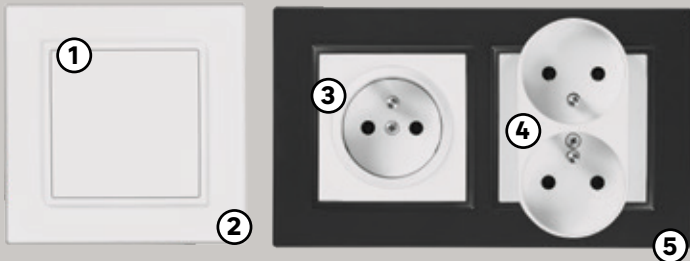

▼ wyłącznie w Leroy Merlin

~~13,99~~

-14,43%

11,97/szt.

epr ELEKTRO-PLAST

Seria osprzętu FLAVIA kolor: biały

1. 1 Włacznicz pojedynczy bez ramki kod: 87958209
  2. 2 Ramka pojedyncza ~~3,99~~ **3,47/szt.** kod: 87958185
  3. 3 Gniazdo pojedyncze bez ramki ~~11,99~~ **9,97/szt.** kod: 87958173
  4. 4 Gniazdo podwójne bez ramki ~~14,99~~ **12,47/szt.** kod: 87958178
  5. 5 Ramka podwójna ~~8,99~~ **8,99/szt.** kolor: czarny, kod: 87958193
2. dostępne inne elementy serii oraz szklane ramki, w wybranych sklepach dostępny kolor: beton