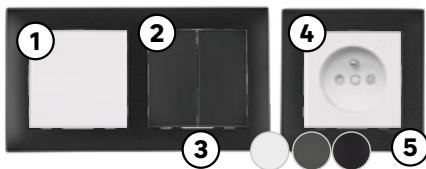

EFAPEL

15,79/szt.

Seria osprzętu LOGUS 90

kolor: czarny

- ① **Włącznik pojedynczy bez ramki** kolor: biały, kod: 82397670
- ② **Włącznik podwójny bez ramki** **35,99/szt.** kod: 82397691
- ③ **Ramka podwójna** **27,99/szt.** kod: 82397631
- ④ **Gniazdo pojedyncze bez ramki** ~~20,99~~ **16,47/szt.** kolor: biały kod: 82397528
- ⑤ **Ramka pojedyncza** ~~13,79~~ **10,97/szt.** kod: 82397630

dostępne inne elementy serii oraz kolory: biały, grafit i czarny
Ceny przekreślone to najniższe ceny w okresie 30 dni przed obniżką.

~~11,99~~ -25,18%

8,97/szt.