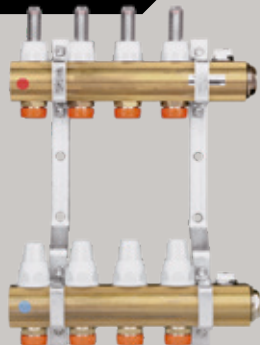

HITY DLA FACHOWCÓW