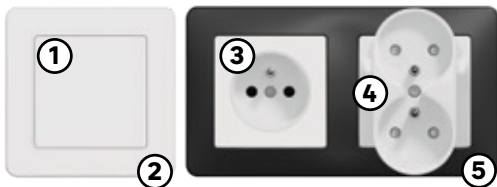

Schneider Electric

12,99/szt.

Seria osprzętu SEDNA DESIGN kolor: biały

1. 1 Włacznicz pojedynczy bez ramki kod: 84830224
2. 2 Ramka pojedyncza ~~4,99~~ **4,27/szt.** kod: 84828235
3. 3 Gniazdo pojedyncze bez ramki ~~12,99~~ **10,97/szt.** kod: 86931670
4. 4 Gniazdo podwójne bez ramki ~~24,99~~ **21,47/szt.** kod: 86931676
5. 5 Ramka podwójna ~~11,49~~ **11,49/szt.** kolor: czarny, kod: 84828200

dostępne inne elementy serii w kolorach: białym, czarnym i antracytowym oraz ramki szklane, ramki z metalu szrotkowanego, ramki z efektem betonu

~~9,99~~ -12,21%

8,77/szt.