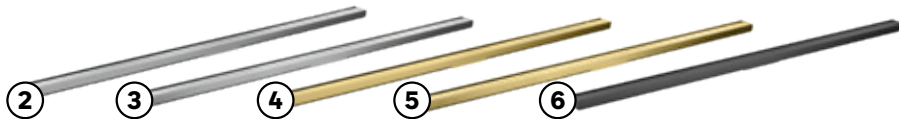

① **Baza odpywu prysznicowego ELEMENT WIPER** śr. odpywu: 50 mm, przepływ: 0,5 l/s, kod: 86728184*

Rynna z kratką ELEMENT WIPER 700 ② srebrny P **148,-/szt.** kod: 86728186* ③ srebrny S **148,-/szt.** kod: 86728190* ④ złoty P **332,-/szt.** kod: 86728195* ⑤ złoty S **332,-/szt.** kod: 86728199* ⑥ czarny M **217,-/szt.** kod: 86728203*

*produkt dostępny w wybranych sklepach lub na zamówienie

10 rat 0% w Klubie RRSO 0%