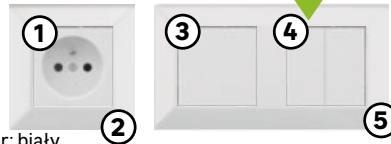

Seria osprzętu LEXMAN EDGE kolor: biały

1. 1 Gniazdo pojedyncze bez ramki kod: 82760340
2. 2 Ramka pojedyncza ~~3,69~~ **2,97/szt.** kod: 82760360
3. 3 Włacznicz pojedynczy bez ramki ~~12,79~~ **12,79/szt.** kod: 82760318
4. 4 Włacznicz podwójny bez ramki ~~16,79~~ **16,79/szt.** kod: 82760322
5. 5 Ramka podwójna ~~4,79~~ **4,79/szt.** kod: 82760362

dostępny również kolor: czarny, możliwość montażu w poziomie i pionie