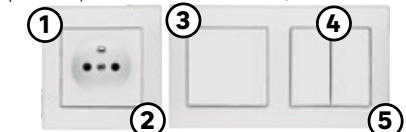

Seria osprzętu SIMON 54

kolor: biały

- ① **Gniazdo pojedyncze bez ramki** kod: 45206945
- ② **Ramka pojedyncza** ~~3,49~~ **2,97/szt.** kod: 45207133
- ③ **Włącznik pojedynczy bez ramki** **14,99/szt.** kod: 45204502
- ④ **Włącznik podwójny bez ramki** ~~21,49~~ **18,47/szt.** kod: 45206056
- ⑤ **Ramka podwójna** **6,99/szt.** kod: 45207134

dostępne inne elementy serii oraz kolory: srebrny, kremowy i antracytowy
Ceny przekreślone to najniższe ceny w okresie 30 dni przed obniżką.

~~20,99~~ -14,38%

17,97/szt.