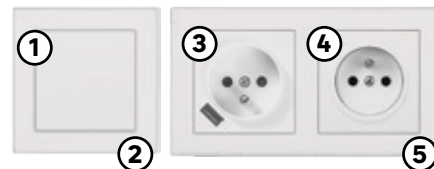

Seria osprzętu AS kolor: biały

1. 1 Włacznicz pojedynczy bez ramki kod: 45537912
2. 2 Ramka pojedyncza ~~2,19~~ **2,19/szt.** kod: 45537961
3. 3 Gniazdo pojedyncze bez ramki z USB ~~79,99~~ **62,97/szt.** kod: 83763028
4. 4 Gniazdo pojedyncze bez ramki ~~9,99~~ **8,77/szt.** kod: 45537870
5. 5 Ramka podwójna ~~6,29~~ **6,29/szt.** kod: 45537975

dostępne inne elementy serii w kolorze: białym

Ceny przekreślone to najniższe ceny w okresie 30 dni przed obniżką.

11,79/szt.