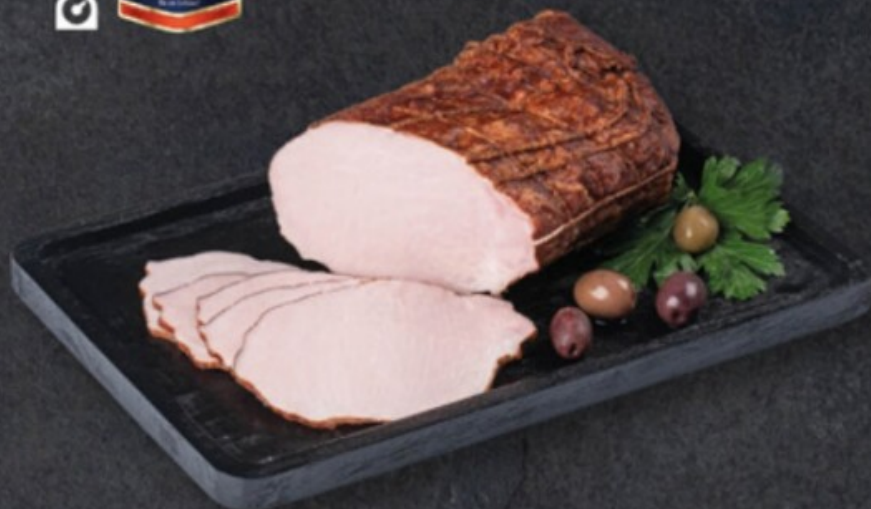

429
100 g ⁽²⁾
~~549~~

21% TANIEJ

Szynka farmerska
29,90 zł/kg