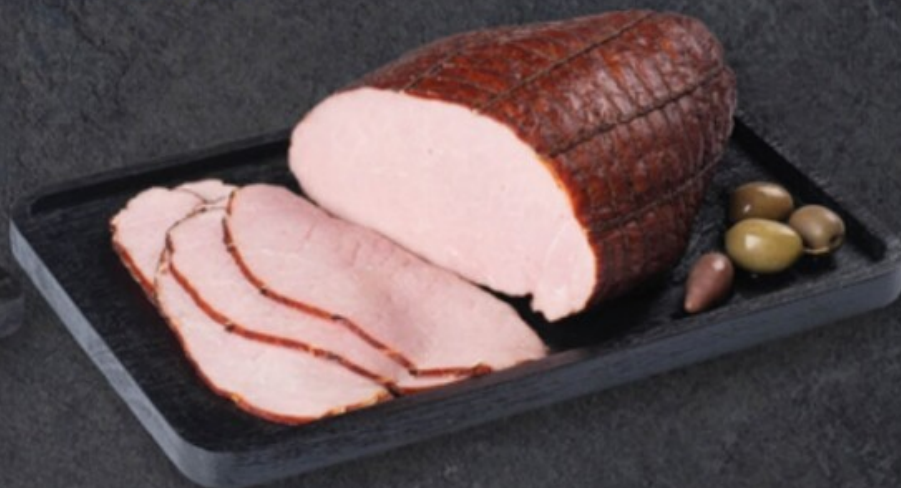

**299**  
100 g <sup>(2)</sup>  
~~369~~

**18% TANIEJ**

Szynka w siatce  
31,90 zł/kg

**319**  
100 g <sup>(2)</sup>  
~~419~~

**23% TANIEJ**

**Pasztecik z kapustą  
i pieczarkami**  
100 g  
27,90 zł/kg

**2<sup>79</sup>**  
sztuka <sup>(2)</sup>  
~~3<sup>29</sup>~~