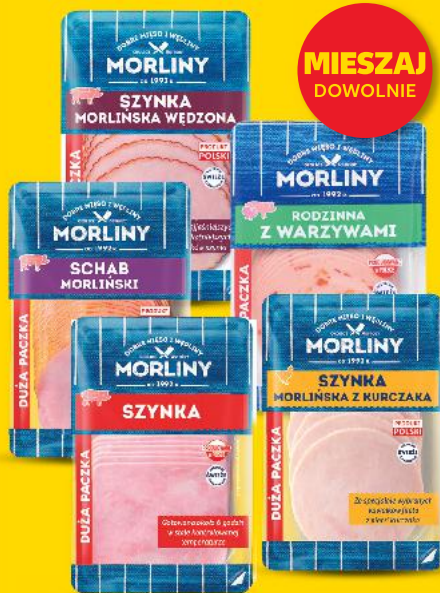

Mięso mielone z łopatki wieprzowej i wołowy
 500 g opakowanie (=1 kg 16,98)

-34%
 cena przed obniżką 12,99
8,49

PRODUKT POLSKI

Stoisko Mięse

Polski schab wieprzowy bez kości, w plastrach
 360 g opakowanie (=1 kg 24,97)

-22%
 cena przed obniżką 11,54
8,99

KUP 2+1 NAJTAŃSZA GRATIS

WSZYSTKIE WĘDLINY W PŁASTRACH MARKI MORLINY

MIESZAJ DOWOLNIE

Uwaga! Nie łączymy ofert! Zdjęcia poglądowe.

WYBRANE PRODUKTY W PROMOCJI
 NAWET DO **-34%**
TANIEJ