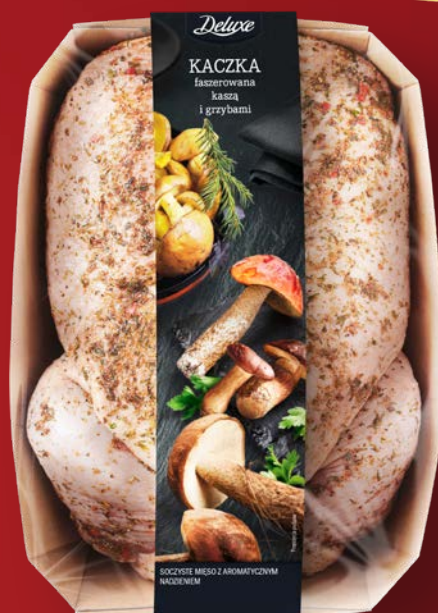

SUPERCENA

44,90

DELUXE
**Schab dojrzewający
wędzony śliwą**
1 kg

SUPERCENA

15,99

DELUXE
**Kaczka
faszerowana
grzybami i kaszą**
1 kg/1 opak.

**22% TANIEJ
PRZY ZAKUPIE DWÓCH**

8,99