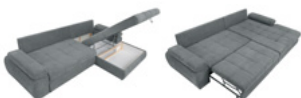

Narożnik **Norefin prawy/lewy**
SxGxW: 294x175x88 cm,
pow. spania: 160x230 cm

~~4399,-~~

3799,-

10 RAT X **379⁹⁰**
RRSO 0%

Atuty:
- regulacja głębokości siedziska i zagłówek
- sprężyny faliste w siedzisku

Dostępne kolory: