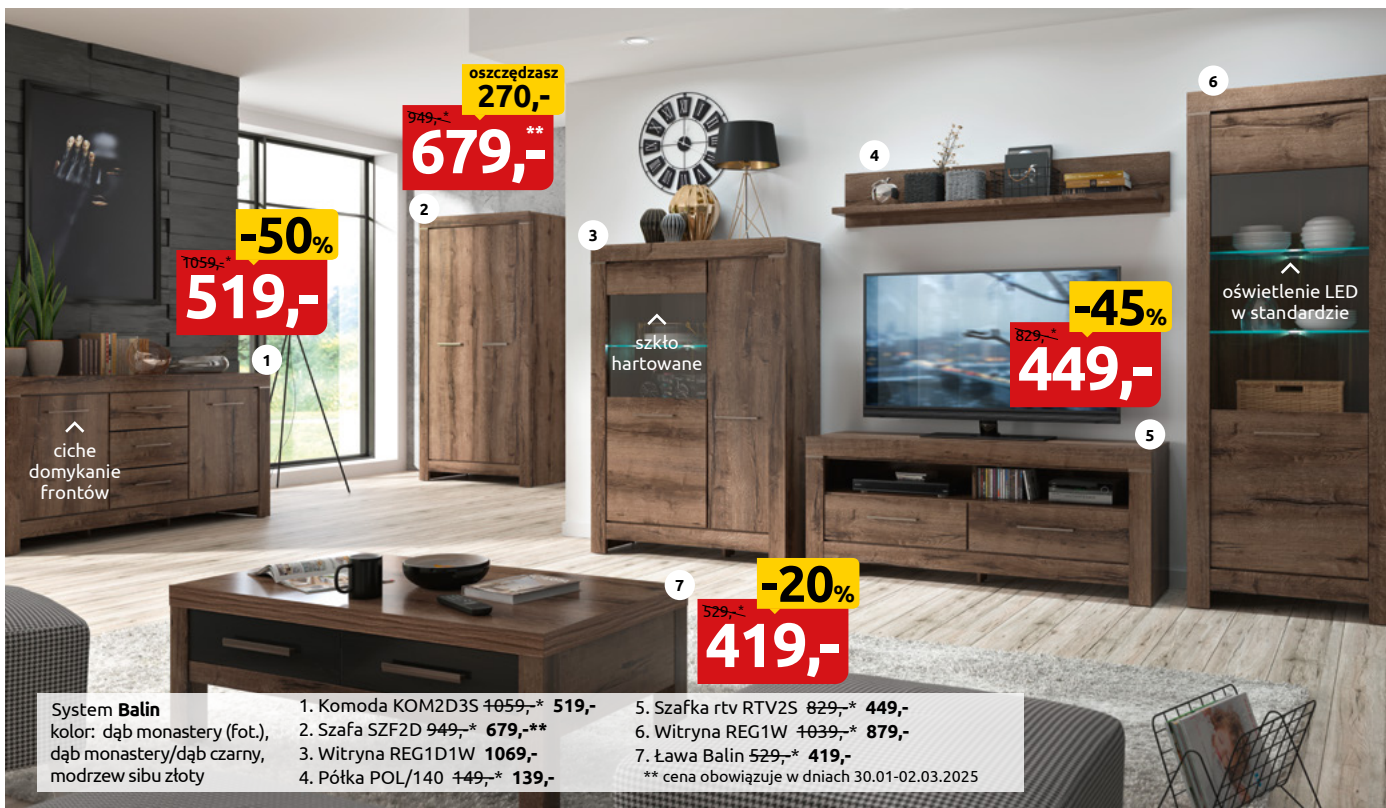

System Nepo Plus
kolor: dąb sonoma (fot.), dąb sonoma/
biały, biały/dąb sonoma, dąb noble,
dąb noble/biały, dąb noble/dąb sonoma

- 1. Regał REG1D 529,-
 - 2. Komoda KOM2D4S 719,-* 519,-**
 - 3. Regał REG/60 399,-* 199,-
 - 4. Witryna REG1D1W 949,-* 799,-***
 - 5. Szafka rtv RTV2D 499,-* 249,-
- ** cena obowiązuje w dniach 30.01-02.03.2025
*** oświetlenie LED w opcji