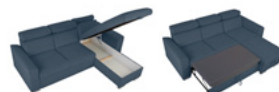

Narożnik **Evia 2F.URCBK**
SxGxW: 243x186x85-98 cm,
pow. spania: 131x197 cm

~~3359,-~~

3149,-

10 RAT X **314⁹⁰**
RRSO 0%

Atuty:
- sprężyny faliste
w siedzisku i materacu
- regulowane podłokietniki

Dostępny kolor: