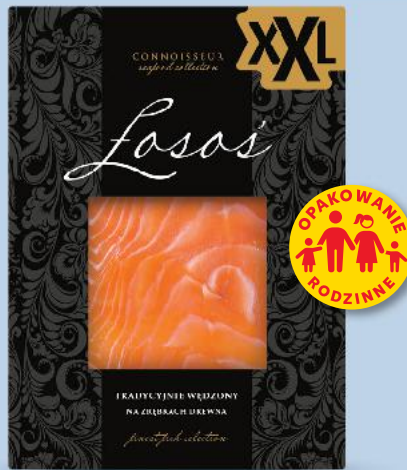

CONNOISSEUR
Łosoś wędzony
na zimno, plastry
200 g opakowanie
(=1 kg 94,95)

SUPERCENA
tylko
18,99