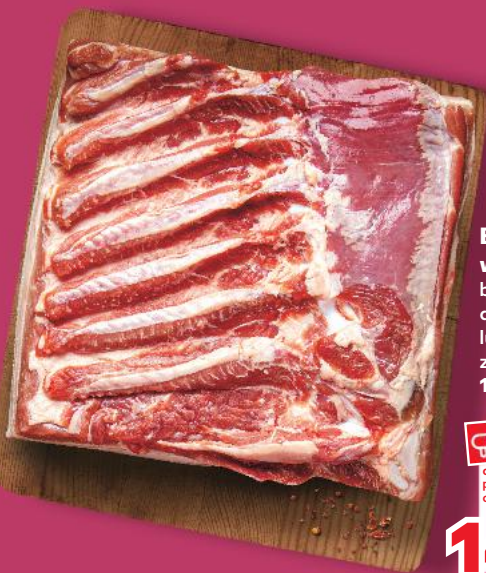

Boczek wieprzowy
bez kości, ze skórą, do pieczenia lub do gotowania z kapustą
1 kg

-28%

cena przed obniżką **20,89**

14,99

CZAS NA GRILLA