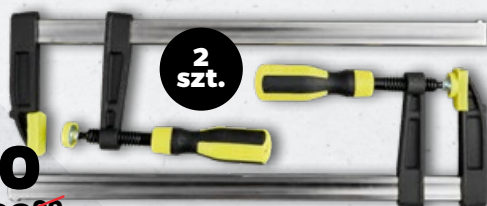

AKCESORIA I NARZĘDZIA MARKI TECHLINER*

DO 30% TANIEJ!

*Uprzejmie informujemy, iż dostępność tych produktów może być ograniczona. Promocje nie łączą się ze sobą.

34³⁰
~~49⁰⁰~~

30% TANIEJ!

Multimetr

> w zestawie:
2 sondy pomiarowe 95 cm,
praktyczne etui,
bateria 9 V
1 kpl.
Najniższa cena z 30 dni przed
wprowadzeniem obniżki: 49,00

27³⁰
~~39⁰⁰~~

30% TANIEJ!

Zestaw ścisków stolarskich

(różne rodzaje)
1 kpl.
Najniższa cena z 30 dni przed
wprowadzeniem obniżki: 39,00

2
szt.

1200
W

125mm

Ø tarczy:
do 125 mm

6 stopni
regulacji
prędkości

90³⁰
~~129⁰⁰~~

30% TANIEJ!

Szliferka kątowa

1 szt.
Najniższa cena z 30 dni przed
wprowadzeniem obniżki: 129,00

62³⁰
~~89⁰⁰~~

30% TANIEJ!

Dalmierz laserowy

> 1 x smycz
> 1 x etui
1 kpl.
Najniższa cena z 30 dni
przed wprowadzeniem
obniżki: 89,00

WIĘCEJ PRZECENIONYCH PRODUKTÓW ZNAJDZIESZ W SKLEPIE

pozostałe wzory

49=

Dywan aksamitny

(różne wzory)
wym. 140 x 80 cm
1 szt.