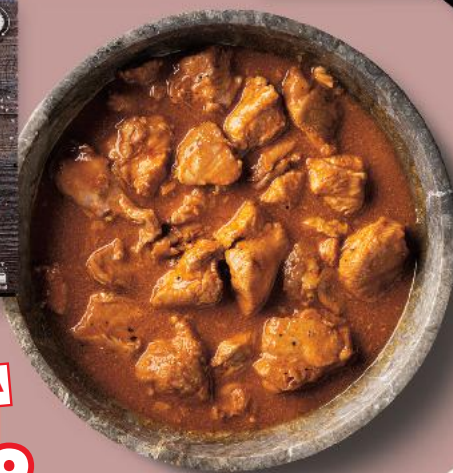

MIĘSO/DRÓB – SAMOOBSŁUGA

OD CZWARTKU 20.03

KAŻDY z NAS OSZCZĘDZA!
Z KAUF LAND CARD

MORLINY
Żeberka wieprzowe
paski
1 kg

Z KARTĄ
-26%
16,99

cena bez karty **23,09***

* Cena przed obniżką

GOLONKA WIEPRZOWA

- ✓ golonkę wraz z sosem umieścić w naczyniu żaroodpornym
- ✓ piec w temp. 180°C przez ok. 30 min
- ✓ golonkę można również grillować pod przykryciem przez ok. 30 min

Golonka wieprzowa z kością długo gotowana 1 kg

SUPERCENA
tylko

17,99

INDYKPOL
Gulasz z indyka po węgiersku, wolno gotowany 400 g opakowanie (=1 kg 37,48)

SUPERCENA
tylko
14,99

GULASZ Z INDYKA PO WĘGIERSKU

- ✓ mięso z uda indyka
- ✓ można przygotować w garnku, piekarniku lub na patelni
- ✓ gotowe w 10-15 min

ŻOŁĄDKI Z GĘSI

- ✓ wstawić do nagrzanego piekarnika i piec ok. 25 min w temp. 200°C z termoobiegiem
- ✓ po przygotowaniu są delikatne i soczyste
- ✓ bogate źródło kolagenu

DROSEED
Żołądki z gęsi wolno gotowane, z warzywami 400 g opakowanie (=1 kg 29,98)

SUPERCENA
tylko
11,99