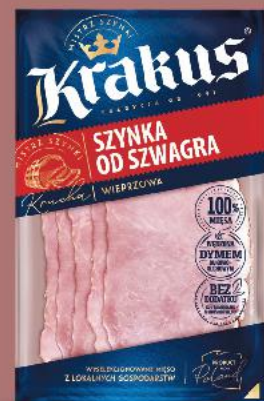

-17%
 cena przed obniżką 10,95
8,99

MORLINY
 Boczek wędzony surowy
 100 g

-22%
 cena przed obniżką 2,82
2,19

SOKOŁÓW
 Kiełbasa śląska
 660 g opakowanie
 (=1 kg 18,17)

-30%
 cena przed obniżką 17,25
11,99

KRAKUS
 Szyńka od szwagra, Boczek rolowany
 100/90 g opakowanie
 (=1 kg 49,90/55,44)