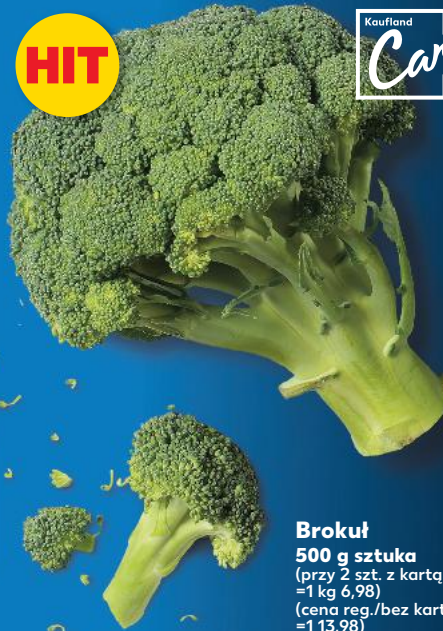

Kaufland
Card

**KAŻDY z NAS
OSZCZĘDZA!
Z KAUF LAND CARD**

**KUP
1+1
GRATIS**

**Z KARTA Card
-50%
3,49**

cena bez karty **6,99***

* Cena przed obniżką

**Brokuł
500 g sztuka
(przy 2 szt. z kartą
=1 kg 6,98)
(cena reg./bez karty
=113,98)**