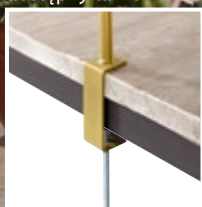

LIVARNO home

Stelaż do girlandy

- 130-250 × 110 cm
- 2 kolory

SUPERCENA

49,99

1 szt.

dostępny także: