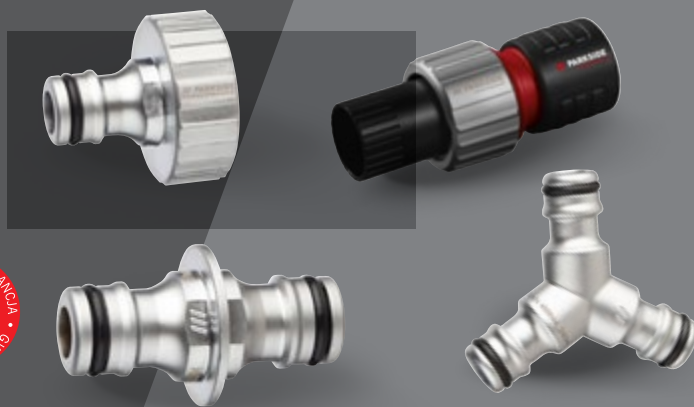

**TAKŻE ONLINE
NA LIDL.PL**

płynna regulacja od silnego strumienia
po lekką mgiełkę

dostępny także:

maks. ciśnienie robocze:	4 bary
system szybkozłączek:	13 mm (1/2")

odporne na korozję dzięki ocynkowanej złączce oraz wykonaniu z ABS i stali nierdzewnej

PARKSIDE PERFORMANCE®
Złączka, rozgałęźnik
do węża ogrodowego
lub przyłącze kranowe

• 12 wzorów

7,99

1 szt.

GWARANCJA
5 LAT
GWARANCJA

**TAKŻE ONLINE
NA LIDL.PL**

maks. ciśnienie robocze: 4 bary

TYCH PRODUKTÓW
SZUKAJ NA REGALE
PARKSIDE®