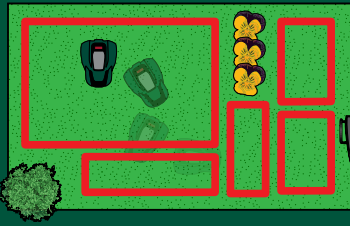

innowacyjny silnik bezszczotkowy o dużej efektywności energetycznej

3 tryby koszenia:

cały ogrodzony obszar

do 5 zdefiniowanych stref

koszenie punktowe

OD SOBOTY,
26.04

OGRÓD

PARKSIDE®