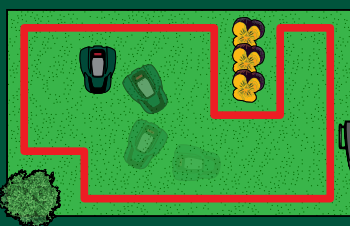

innowacyjny silnik bezszczotkowy o dużej efektywności energetycznej

3 tryby koszenia:

cały ogrodzony obszar

do 5 zdefiniowanych stref

koszenie punktowe

OD SOBOTY,
26.04

OGRÓD

PARKSIDE®