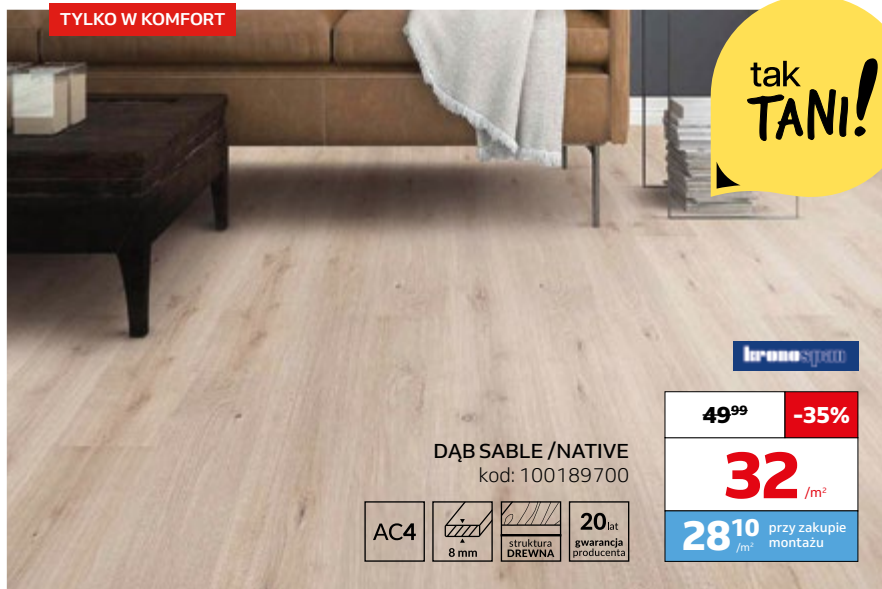

DĄB ESJA
kod: 100360193

TYLKO W KOMFORT

tak TANI!

~~49⁹⁹~~ **-35%**

32 /m²

28¹⁰ /m² przy zakupie montażu

DĄB SABLE /NATIVE
kod: 100189700

tak TANI!