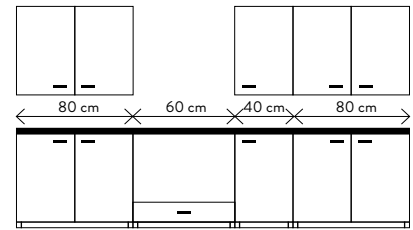

Umów się na projekt kuchni

Zobacz katalog kuchni

Zobacz ofertę kolekcji kuchennych