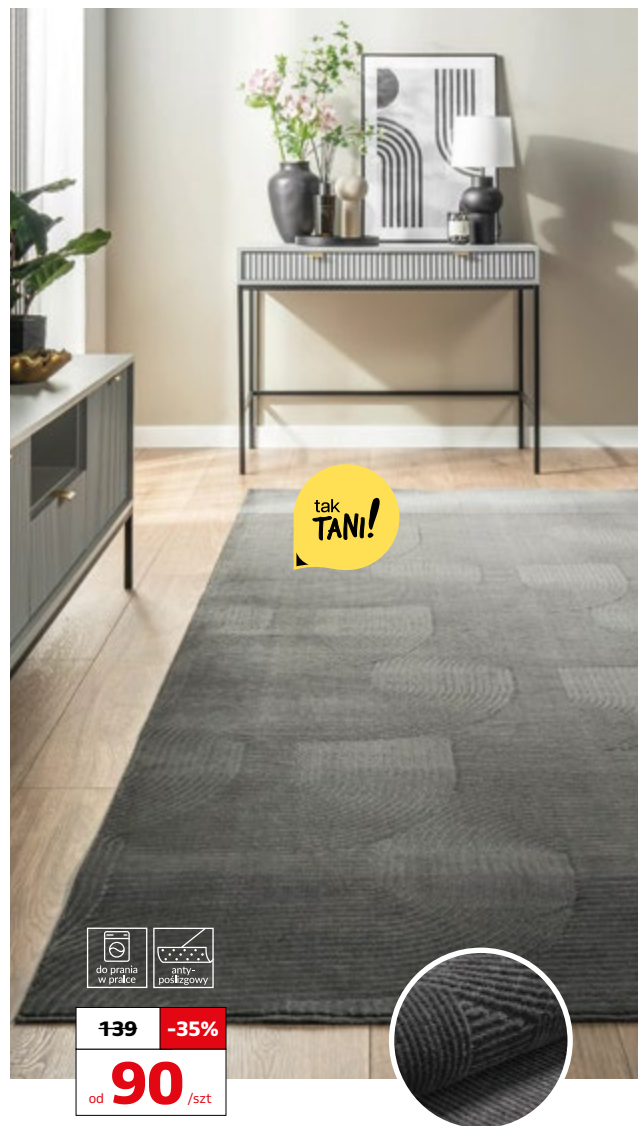

RUSTIC TEXTURE DARK

119 x 180 cm, kod: 100108205, 749 **449 /szt.**
160 x 221 cm, kod: 100108206, 1199 **699 /szt.**
200 x 280 cm, kod: 100247862, 1899 **1099 /szt.**
240 x 320 cm, kod: 100247863, 2599 **1499 /szt.**

STILO ANTHRACITE

80 x 150 cm, kod: 100406390, 439 **90 /szt.**
120 x 170 cm, kod: 100406391, 239 **159 /szt.**
160 x 230 cm, kod: 100406392, 429 **279 /szt.**
200 x 290 cm, kod: 100406393, 679 **449 /szt.**