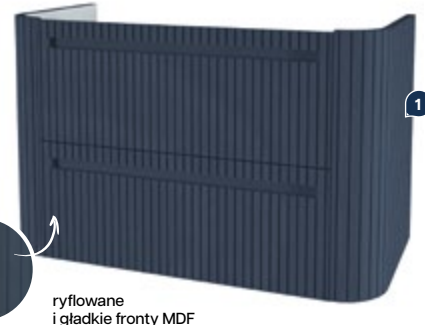

Łazienka 5,7 m²

180 cm

320 cm

10 lat gwarancja producenta

~~645~~ **-22%**
499 /szt.

KOLEKCJA MEBLI GLORIA 2.0
Odkryj nieskończone możliwości aranżacji!

Dostępne w 3 kolorach:

ryflowane i gładkie fronty MDF