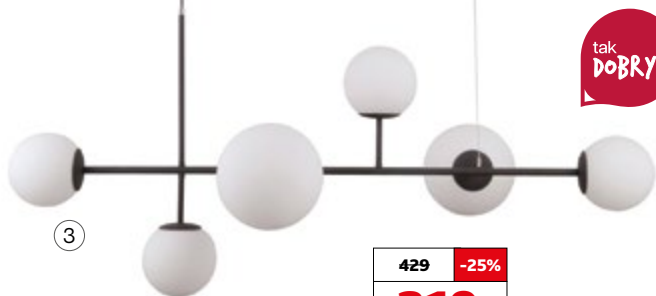

DYWANIK VIVA
60 x 100 cm
różowy kod: 100316427
beżowy kod: 100316426
szary kod: 100316425
antracyt kod: 100316428
fuzzy peach kod: 100459757

konfigurowalne regały

tak DOBRY!

KOLEKCJA MELO
-15%

tak DOBRY!

429 ~~-25%~~
od **319** /szt