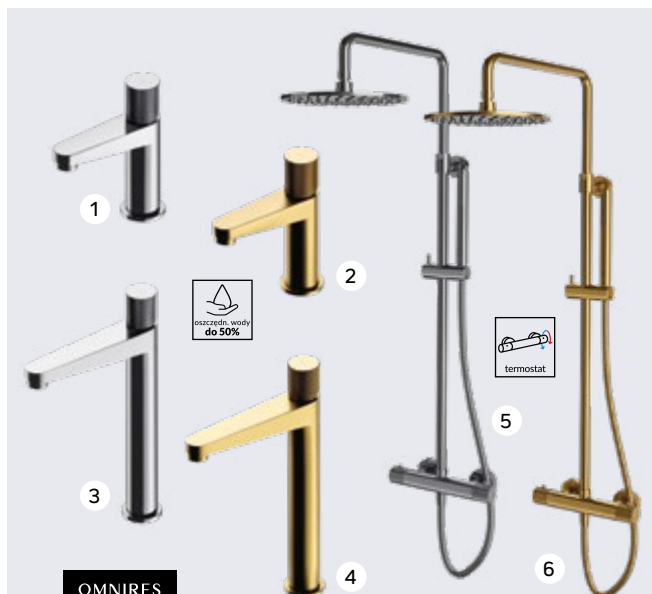

OMNIRES

~~649~~ **-23%**
od **499** /szt.

DOSTĘPNE KOLORY:

antykamień **5** lat gwarancja producenta

EXCELLENT

~~1499~~ **-26%**
od **1099** /szt.

LUSTRO LED CORIDO
50 x 100 cm
kod: 100370201 ~~1499~~ **1099** /szt.
kod: 100370202 ~~1599~~ **1199** /szt.
kod: 100467291 ~~1699~~ **1259** /szt.
kod: 100467298 ~~1799~~ **1299** /szt.