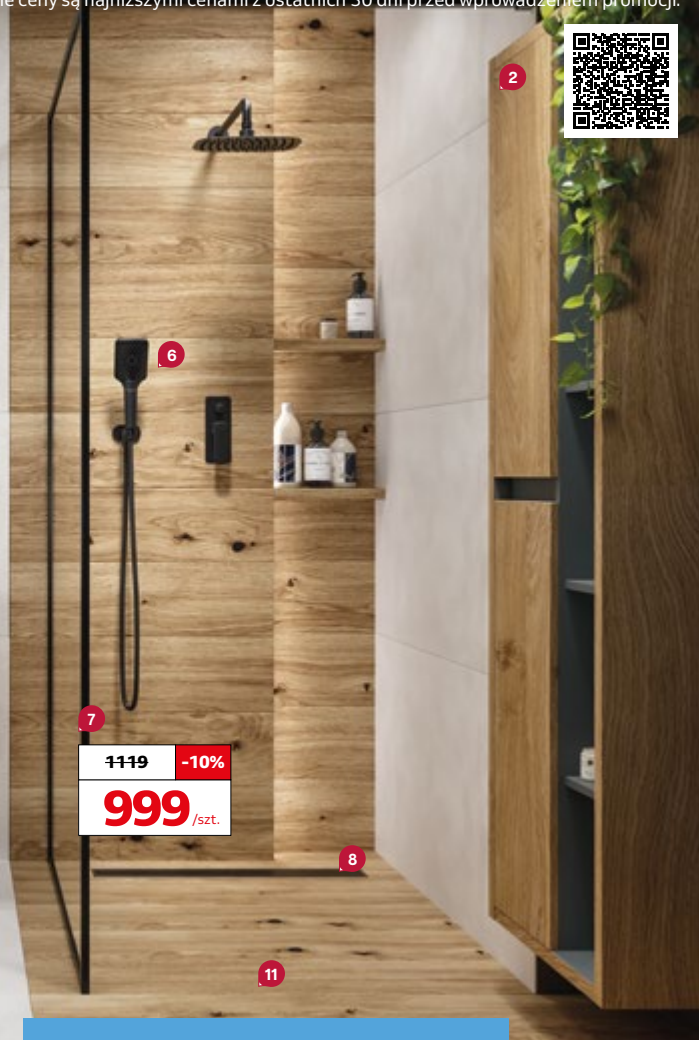

cersanit

539 -11%
od **479** /szt.

1249 -25%
od **929** /szt.

STYL LOFTOWY w jasnej odświeżeniu

429 ~~-18%~~
349 /szt.

1459 ~~-10%~~
1299 /szt.

1119 ~~-10%~~
999 /szt.

KOLEKCJA MEBLI DEVON

1. SZAFKA POD UMYWALKĘ 100 cm, kod: 100225734 799 **639 /szt.**
2. SŁUPEK 50 cm, kod: 100225733 799 **659 /szt.**
3. LUSTRO LED KOŁO 80 cm kod: 100184608 469 **359 /szt.**

Łazienka już za **452⁴⁷** zł / m-c
X 20 RAT 0%
Całkowity koszt produktów oznaczonych na aranżacji w tej łazience to 9 049,39 zł*