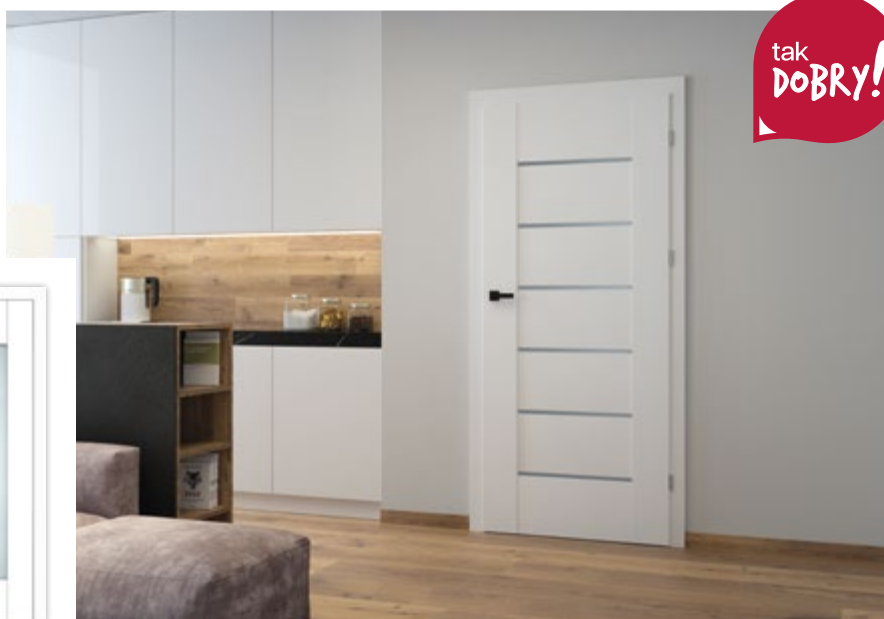

SKRZYDŁO
VERSO

od **863** /szt.
**MONTAŻ
W CENIE**

tak
DOBRY!