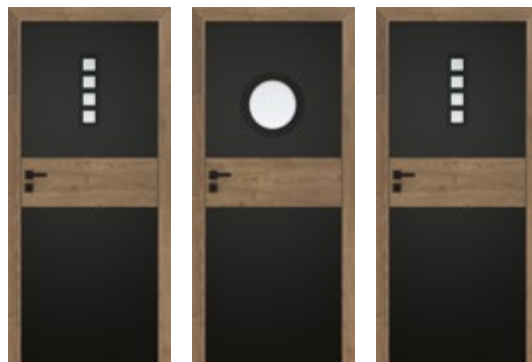

SKRZYDŁO
RIVIA

od **809** /szt.
**MONTAŻ
W CENIE**