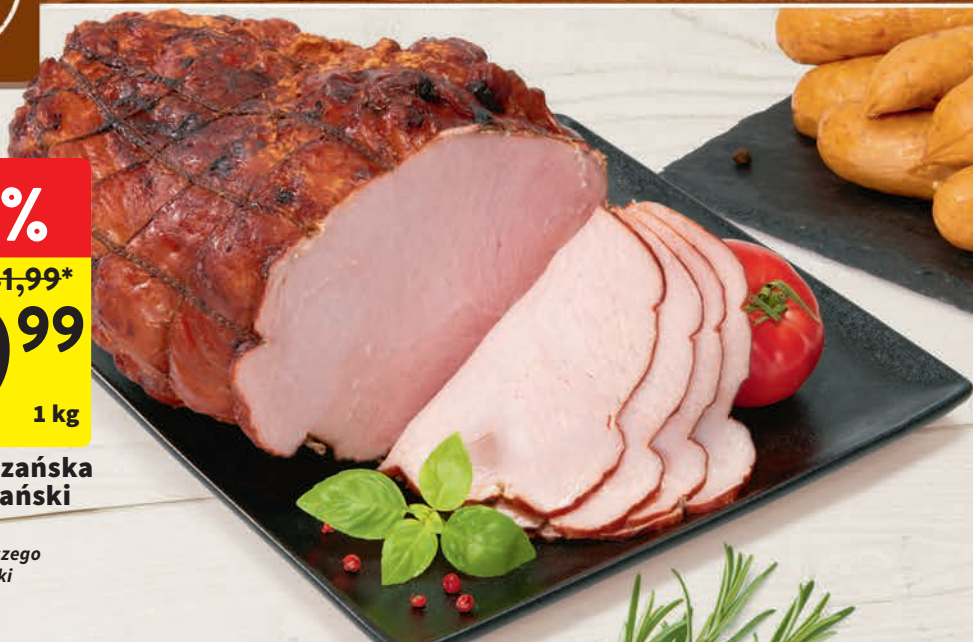

DOSKONAŁY WYBÓR

-28%
41,99*
29⁹⁹
1 kg

- Szynka tatrzańska
- Schab tatrzański

OLEWNIK

*Cena sprzed pierwszego zastosowania obniżki

Olewnik

-20%
49,99*
39⁹⁹
1 kg

Szynka krucha z tłuszczkiem

LUKULLUS

*Cena sprzed pierwszego zastosowania obniżki