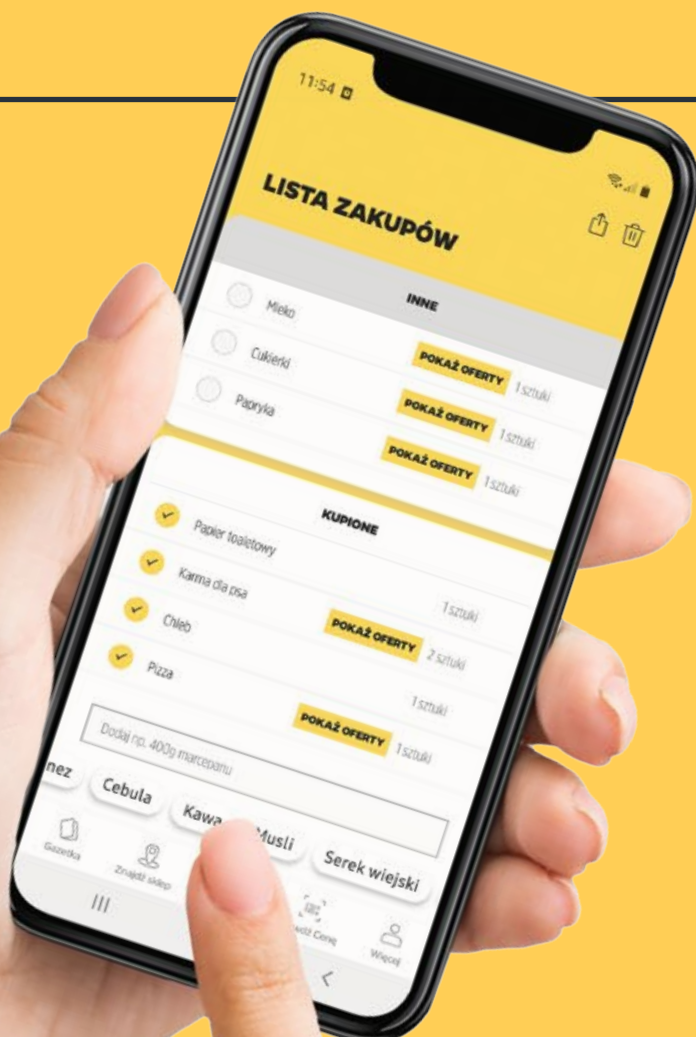

maks. obciążenie

drugi kolor

9-

Poduszka dmuchana kempingowa
(2 kolory)
wym. 42 x 26 x 10 cm
1 szt.

Netto

Oferta handlowa na tydzień 17/26. Ważna od 20.04 do 26.04.2026 r. wyłącznie lub do wyczerpania zapasów. Daty obowiązywania oferty handlowej na poszczególnych stronach mogą się różnić. Znaki firmowe i towarowe należą do ich właścicieli. Sprzedaż produktów tylko w ilościach detalicznych. Wszystkie ceny w PLN zawierają podatek VAT. Ceny nie zawierają kaucji za opakowania. Wybrane wizualizacje mogą być stworzone przy użyciu technologii AI. Zapraszamy do Netto!

OD CZWARTKU DO ŚRODY

SZUKAJ NOWEJ OFERTY
W NAJBLIŻSZY **CZWARTEK**

Netto 

**Sprawdź gazetki
ulubionych sieci na stronie**

ding.pl

ROSSMANN