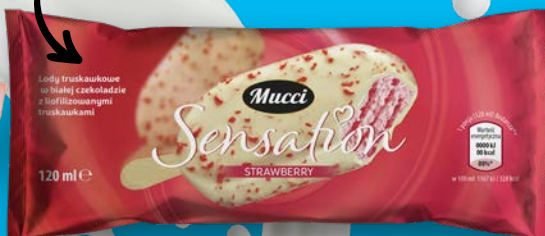

TWÓJ NOWY ULUBIONY PATYK

299

MUCCI
Lody na patyku
Sensation
słony karmel
Opak. 120 ml
(100 ml = 2,49)

karmelowe, w mlecznej
czekoladzie, z polewą
o smaku słonego karmelu
z grysem waflowym

z liofilizowanymi truskawkami
i sorbetem truskawkowym,
w białej czekoladzie

299

MUCCI
Lody na patyku
Sensation
truskawkowe
Opak. 120 ml
(100 ml = 2,49)

MUCCI
Lody na patyku
Mr. Milk
Opak. 110 ml
(100 ml = 1,81)
do wyboru:
śmietankowe lub
śmietankowe
w polewie
czekoladowej

199

MUCCI
Lody waniliowe
w białej
czekoladzie
Opak. 120 ml
(100 ml = 2,49)