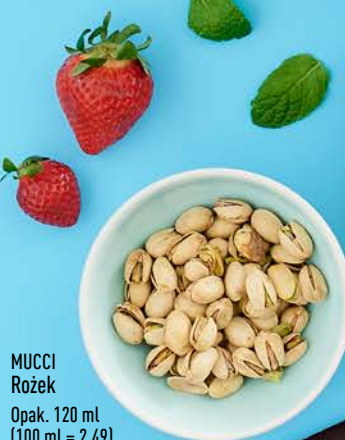

MUCCI
Sorbety na patyku
Opak. 4 × 120 ml
(1 l = 27,06)

12⁹⁹

OD 6.05 DO WYCZERPANIA ZAPASÓW

MUCCI
Deser lodowy
Opak. 1 l

839

MUCCI
Różek
Opak. 120 ml
(100 ml = 1,41)
do wyboru:
orzechowy
lub truskawkowy

169

MARKA
ALDI

Mucci

Mucci

MUCCI
Różek
Opak. 120 ml
(100 ml = 2,49)
do wyboru: panna
cotta/pistacjowy/stony
karmel

299

MUCCI
Mleczna kanapka
Opak. 180 ml
(100 ml = 1,38)

249

OD 6.05 DO WYCZERPANIA ZAPASÓW

MARKA
ALDI