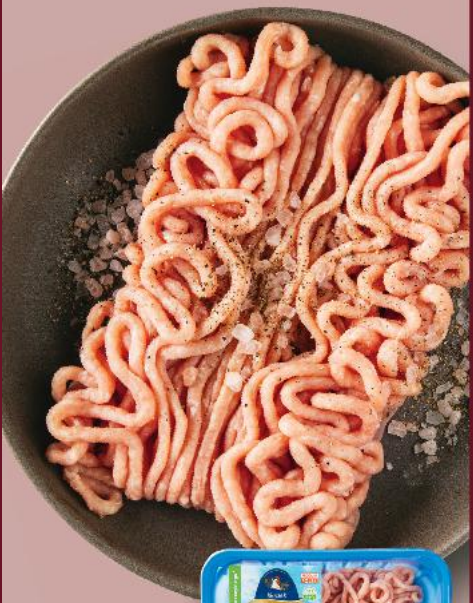

PRODUKT POLSKI

DROSED Mięso mielone z nogi Kurczaka Zagrodowego 380 g opakowanie (=1 kg 26,29)

SUPERCENA

tylko **9,99**

PRODUKT POLSKI

Mięso mielone z łopatki wieprzowej i wołowej 500 g opakowanie (=1 kg 16,98)

-34%

cena przed obniżką **12,99**
8,49