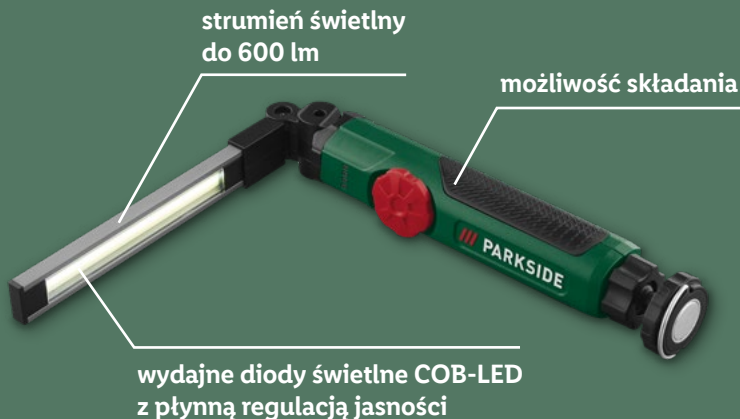

Od soboty, 30.05

także
na [lidl.pl](https://www.lidl.pl)

PARKSIDE
Akumulatorowa lampa
składana COB-LED

czas świecenia: 1 godz.
(przy maks. jasności)
w zestawie przewód USB-C

1 zestaw

29,99

strumień świetlny
do 600 lm

możliwość składania

wydajne diody świetlne COB-LED
z płynną regulacją jasności

także
na [lidl.pl](https://www.lidl.pl)

PARKSIDE
Leżanka warsztatowa
i stołek warsztatowy 2 w 1

udźwig leżanki: maks. 150 kg
udźwig stołka: maks. 120 kg
w zestawie: 2 klucze płaskie 14 mm,
klucz sześciokątny 5 mm
* najniższa cena z 30 dni przed obniżką

1 zestaw

10 zł taniej
89,99 ^{99,99*}

wyściełana powierzchnia