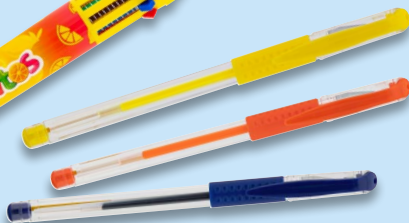

Od poniedziałku, 13.07

Niemowlę, dziecko i zabawki