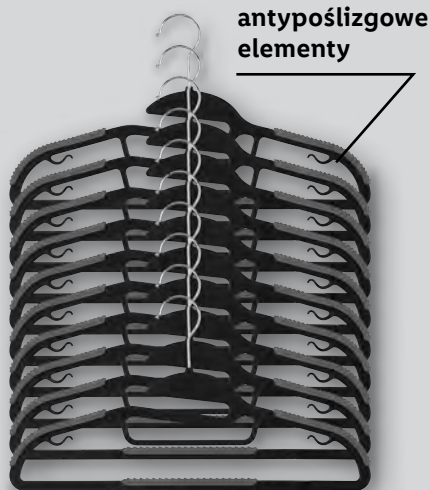

W5
Zestaw 10 wieszaków
na ubrania

2 kolory

1 zestaw
16,99

dostępne także: