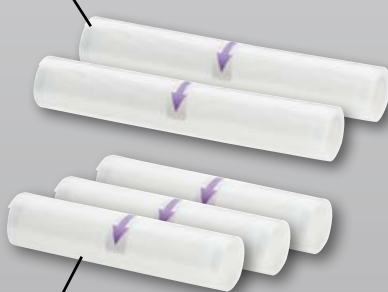

3 rolki o szer. 20 cm i dł. 3 m

SILVERCREST Zestawy rolek folii do zgrzewarki próżniowej

odporność na temp. od -20°C do 110°C
przystosowane do kuchenek mikrofalowych
Szczegóły promocji dostępne w aplikacji Lidl Plus.

Od czw., 16.07 do śr., 22.07
Aktywuj kupon i zeskanuj aplikację

Taniej drugi, tańszy produkt

80%

27

R 29/26

Więcej na lidl.pl