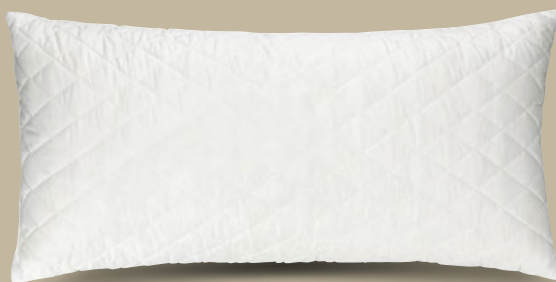

2 kolory

* najniższa cena z 30 dni przed obniżką

dostępna także:

25% taniej

1 zestaw
29,99 ~~39,99*~~

LIVARNO Poduszka, 70 × 80 cm

* najniższa cena z 30 dni przed obniżką

30% taniej

1 szt.
17,49 ~~24,99*~~

LIVARNO HOME Poduszka z pianki wiskoelastycznej

ok. 36 × 76 × 15 cm

zdejmowana poszewka

* najniższa cena z 30 dni przed obniżką

43% taniej

1 szt.
16,99 ~~29,99*~~

Od soboty, 18.07