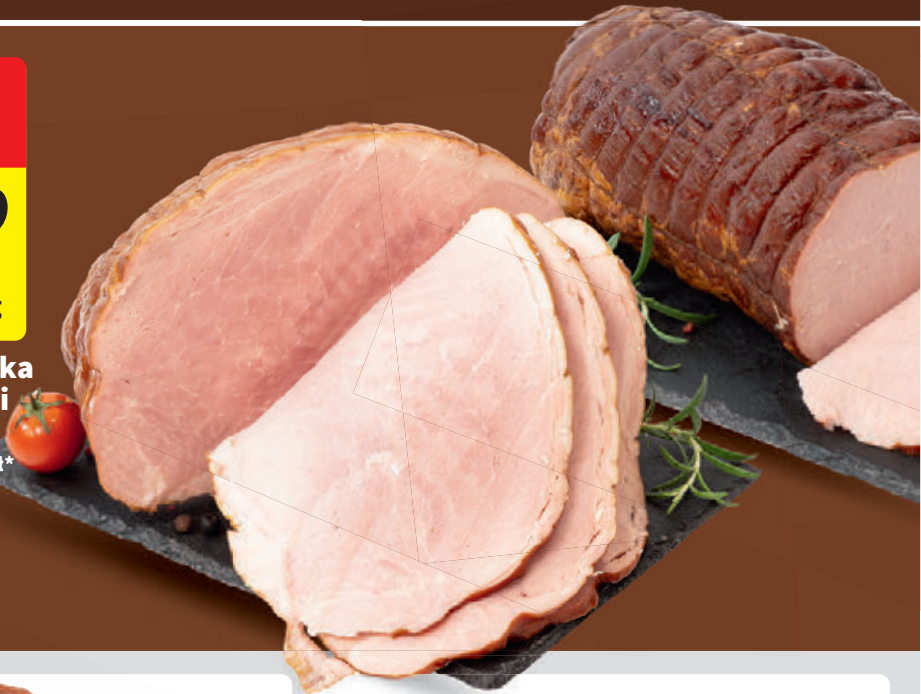

DOSKONAŁY WYBÓR

PROMO!

29⁹⁹
1 kg

1. Szyńka staropolska
   - Schab staropolski
2. MAZURY

Szyńka staropolska - 35,99 zł*
Schab staropolski - 39,99 zł*

*Cena sprzed pierwszego zastosowania obniżki

PROMO!

39⁹⁹
1 kg

1. Schab z jakubowej spiżarni
   - Szyńka z jakubowej spiżarni
2. OLEWNIK
   Schab z jakubowej spiżarni - 44,99 zł*
   Szyńka z jakubowej spiżarni - 55,49 zł*

*Cena sprzed pierwszego zastosowania obniżki

TANIO

29⁹⁹
1 kg

Szyńkowa dębicka
HAGA