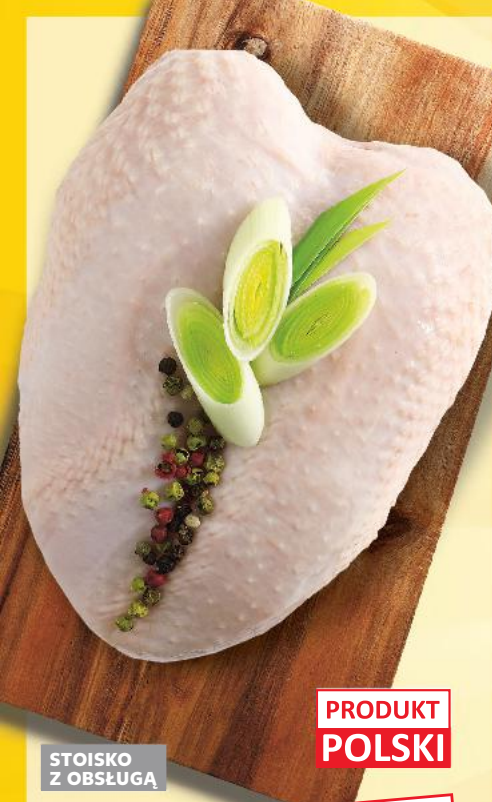

40 h

wysokość **27 cm**
średnica **14 cm**

Znicz szklany
gramatura 115 g

-37%

najniższa cena z 30 dni przed obniżką **7,99**

4,99

**PRODUKT
POLSKI**

**STOJSKO
Z OBSŁUGĄ**