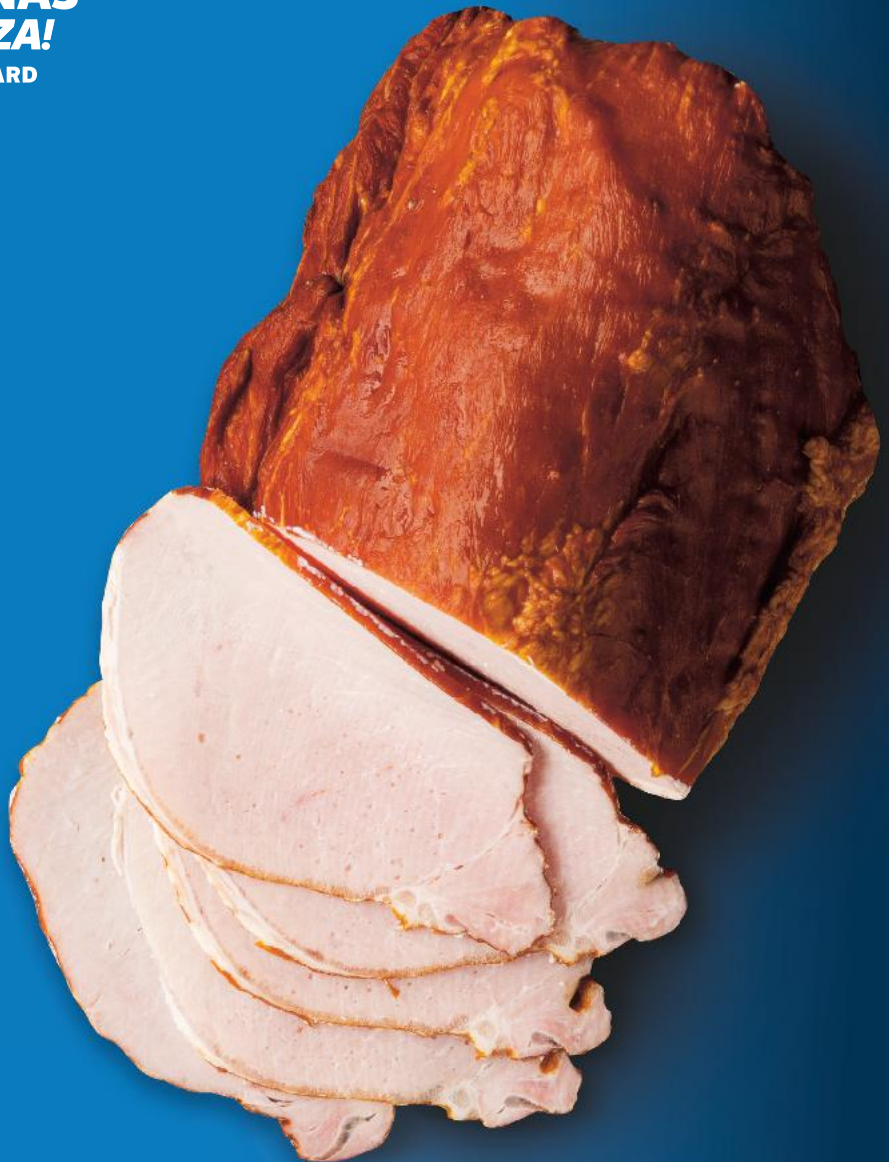

**KAŻDY z NAS
OSZCZĘDZA!**
Z KAUFLAND CARD

MAZURY
Polędwica
sopocka
100 g

Z KARTA
-28%

1,99

cena
bez karty

2,79

Cena przed
obniżką

2,79