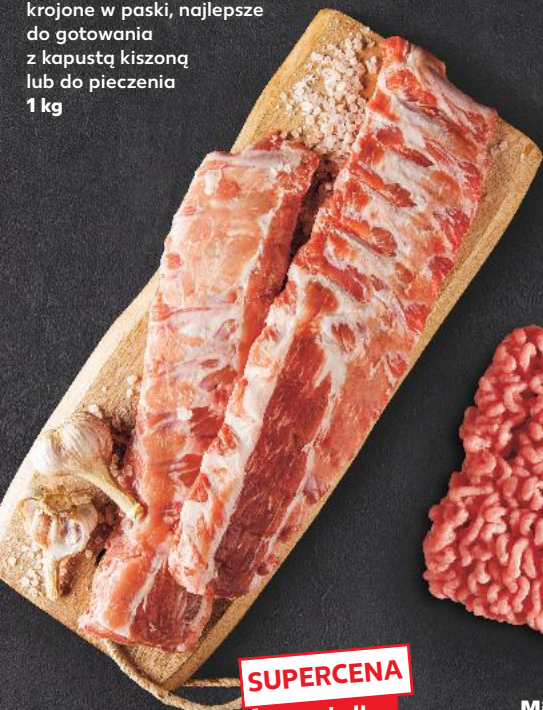

Szynka wieprzowa
bez kości, kulka,
idealna do pieczenia
1 kg

NAWET DO

-28%

TANIEJ

**KAŻDY z NAS
OSZCZĘDZA!**
Z KAUFLAND CARD

MAZURY
Polędwica
sopocka
100 g

Z KARTA 
-28%

1,99

cena
bez karty

2,79

Cena przed
obniżką

2,79

Jakość
z naszej
lady

- ✓ mięso ręcznie krojone przez fachowych sprzedawców, którzy chętnie Ci doradzą
- ✓ porcjowane na życzenie
- ✓ kupujesz dokładnie tyle, ile chcesz

Żeberka wieprzowe schabowe
krojone w paski, najlepsze do gotowania z kapustą kiszoną lub do pieczenia
1 kg

SUPERCENA
tylko
17,99

Mięso mielone wieprzowe z szynki
1 kg

-28%
cena przed obniżką
20,99
14,99

Mięso wołowe bez kości, najlepsze do pieczenia lub na gulasz
1 kg