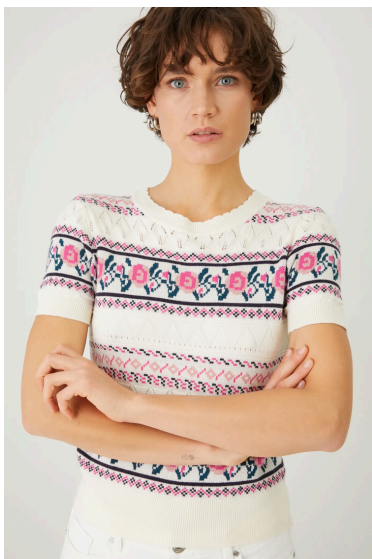

MEDICINE

EVERYDAY THERAPY

ding poleca

Twórcze podejście do mody

Codziennosc wypełniamy artystycznymi produktami,
inspirując do tworzenia własnej, kreatywnej rzeczywistości.

Mid Season Sale

T-shirt damski
zakardowy z
wiskożą kolor
multicolor -30%
MID SALE