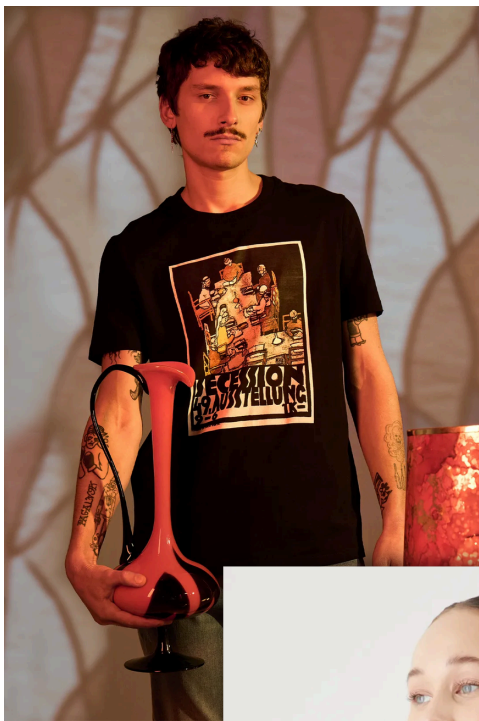

Bluza bawełniana damska z kolekcji
Eviva L'arte z elastanem kolor czarny

-40%

MID SALE

Cena aktualna: 119.90 zł

Cena regularna: 199.90 zł -40%

Najniższa cena z 30 dni przed obniżką:
199.90 zł -40%

T-shirt bawełniany męski by Magda
Kubiak - Dziki Las kolor czarny -37%

MID SALE

Cena aktualna: 49.90 zł

Cena regularna: 79.90 zł -37%

Najniższa cena z 30 dni przed obniżką:
79.90 zł -37%

Kardigan z domieszką
wełny damski z ozdobną
aplikacją kolor różowy

-39%

MID SALE

Cena aktualna: 139.90 zł

Cena regularna: 229.90 zł

-39%

Najniższa cena z 30 dni
przed obniżką: 229.90 zł

-39%

T-shirt bawełniany męski z
kolekcji Eviva L'arte kolor
czarny -28%

MID SALE

Cena aktualna: 49.90 zł

Cena regularna: 69.90 zł

-28%

Najniższa cena z 30 dni

przed obniżką: 69.90 zł

-28%

Koszula męska
z kołnierzykiem
klasycznym z
drobnym wzorem
kolor czarny -42%

APP: extra -10%

Cena aktualna:

109.90 zł