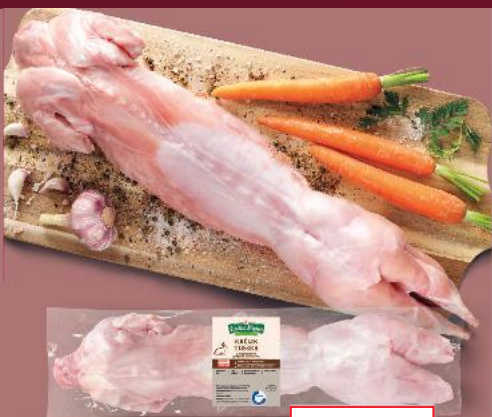

SUPERCENA
tylko
9,99

DROSED
Filety z piersi
Kurczaka
Zagrodowego
1 kg

SUPERCENA
tylko
39,99

Stek
z antrykotu
lub rostbefu
bez kości
1 kg

Z KARTA Card
-23%
do 2 kg
49,90*
/kg

cena bez karty
lub powyżej
2 kg z kartą **64,90****
* Cena wyłącznie na pierwszy
paragon dziennie.
** Cena przed obniżką.