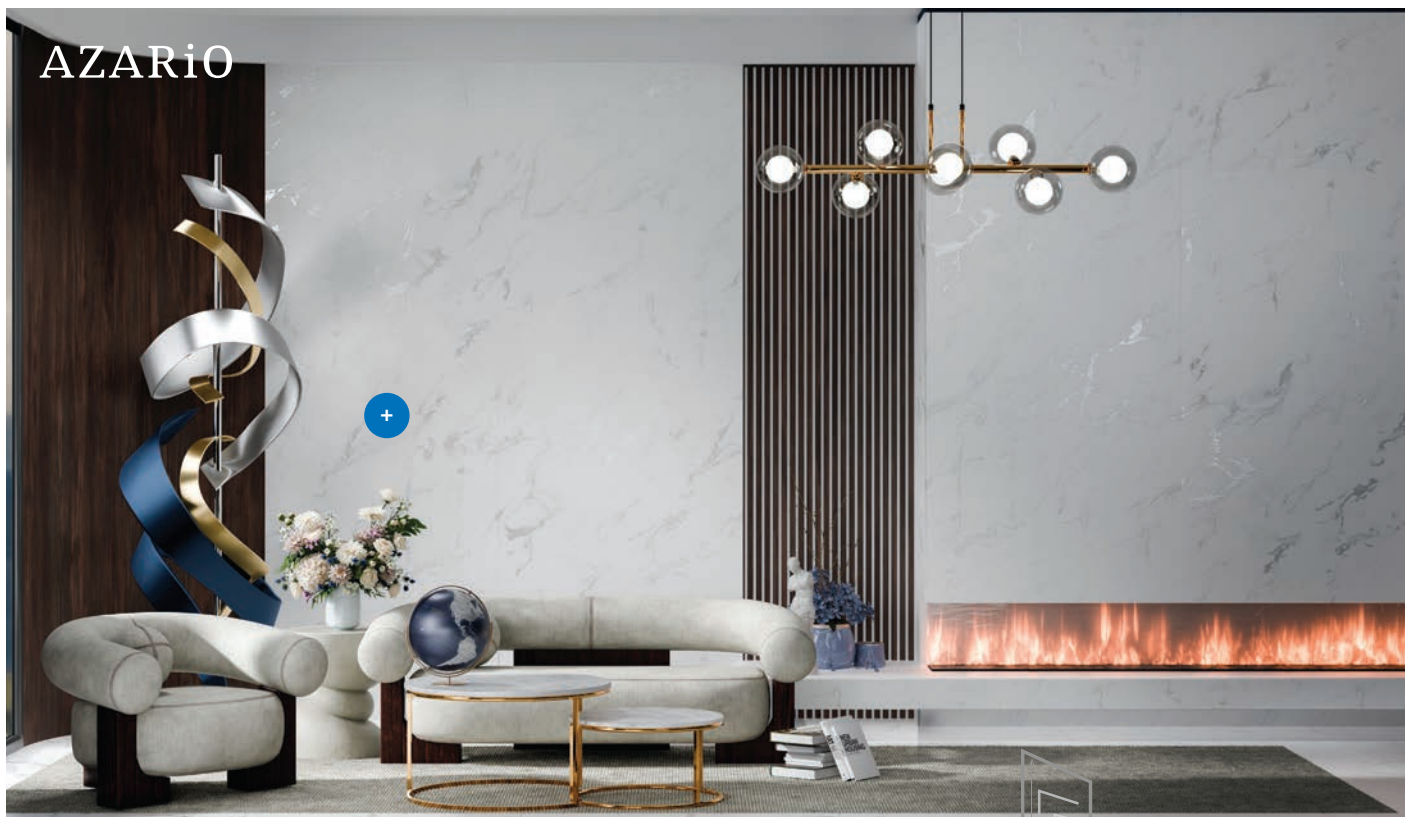

AZARIO

Gres AZARIO ALBINO BIANCO
rektyfikowany, mat carving

120x278 cm

329 zł/m²

289 zł/m²

329 zł/m²**

indywidualna wycena kosztu dostawy płytki wielkoformatowej oraz nośnika

60x120 cm

159 zł/m²

139 zł/m²

159 zł/m²**

60x60 cm

139 zł/m²

119 zł/m²

139 zł/m²**

PŁYTKA WIELKOFORMATOWA
120x278cm