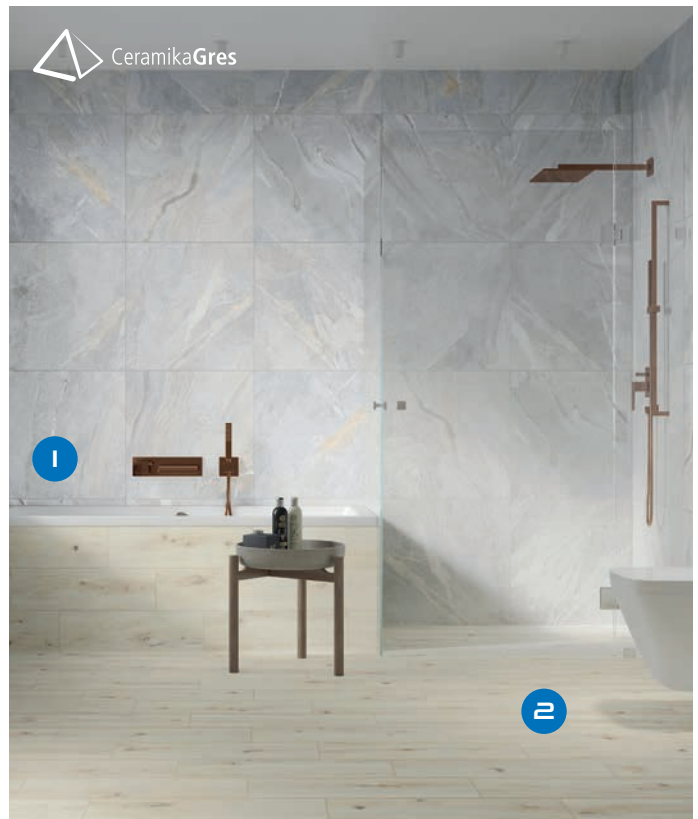

CeramikaGres

1

2

1	Gres GRANBY light grey, dark grey, grey, beige		
	rektyfikowany, mat		
	59,7x59,7 cm	59,7x29,7 cm	59,7x29,7 cm
	95 zł/m²	95 zł/m²	20 zł/szt
	65 zł/m²	65 zł/m²	18 zł/szt
	95 zł/m^{2**}	95 zł/m^{2**}	20 zł/szt**

2	Gres LIMWOOD cream, beige, brown		
	mat		
	60x17,5 cm		
	85 zł/m²		
	59 zł/m²		
	85 zł/m^{2**}