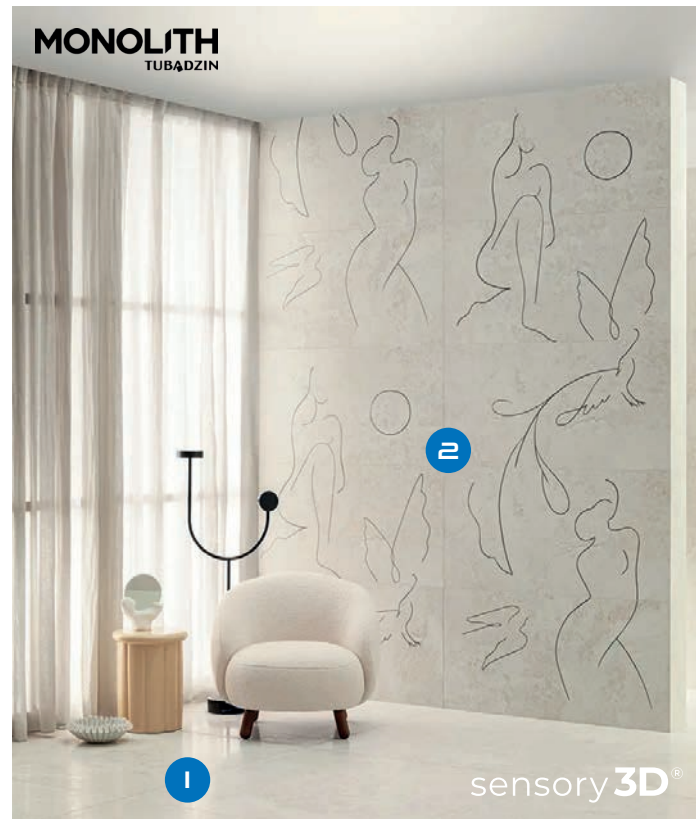

I Gres TERI IVORY
rektyfikowany, struktura, satyna

59,8x59,8 cm 215 zł/m² 169 zł/m² 169 zł/m^{2**}	59,8x119,8 cm 270 zł/m² 209 zł/m² 209 zł/m^{2**}

2 Dekor gresowy ścienny
TERI SOFT LINE A, B, C, D, E
rektyfikowany, struktura, satyna

59,8x119,8 cm
412 zł/szt
319 zł/szt
319 zł/szt**

sensory3D®