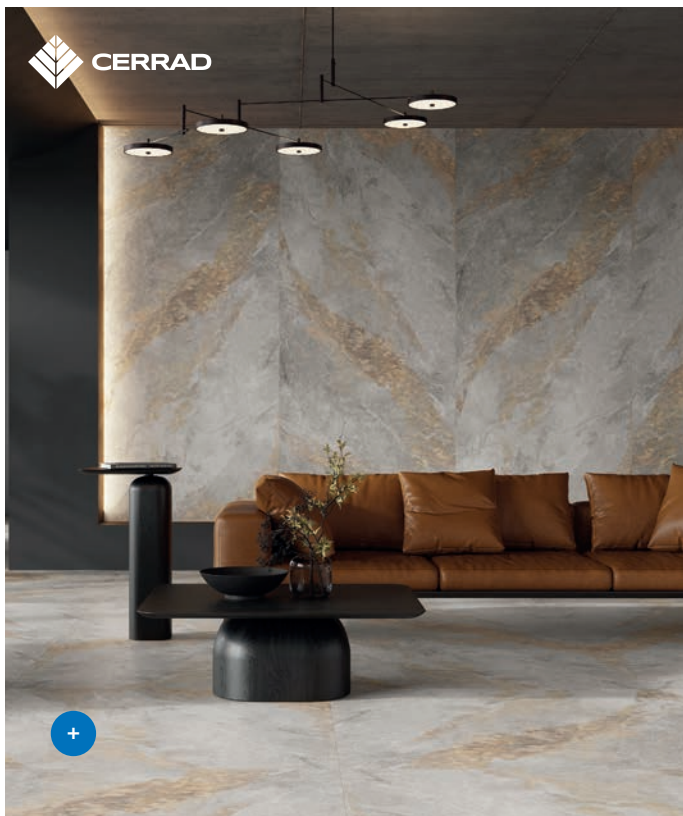

CERRAD

+

+	Gres AURIC light grey, grey, graphite	
	rektyfikowany, mat	
	59,7x59,7 cm	119,7x59,7 cm
	120 zł/m²	160 zł/m²
	99 zł/m²	129 zł/m²
	120 zł/m^{2**}	160 zł/m^{2**}