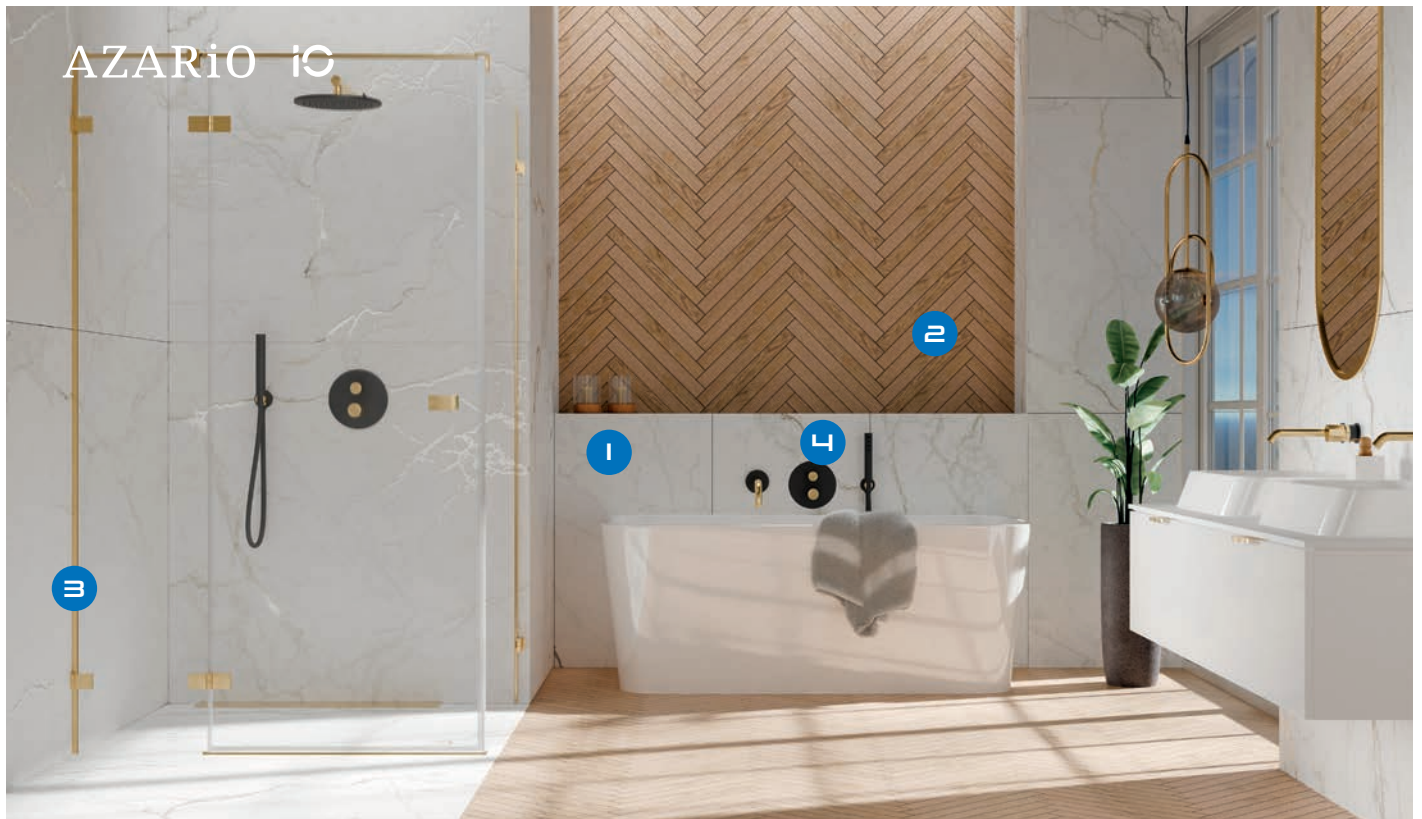

indywidualna wycena kosztu dostawy płytki wielkoformatowej oraz nośnika

60x120 cm

159 zł/m²

139 zł/m²

159 zł/m²**

PŁYTKA WIELKOFORMATOWA
120x278cm

- | | | | | | | | | | | | |
|--|--|--------------------------------------|--|--|---|----------------------------------|------------------------------------|--|--|--|--|
| <p>1 Gres AZARIO COLBERT WHITE rektyfikowany, mat artech *opłata transportowa przy rozmiarze 120x120 cm</p> <table border="0"> <tr> <td>60x120 cm 179 zł/m²</td> <td>120x120* cm 239 zł/m²</td> </tr> <tr> <td>159 zł/m² 179 zł/m^{2**}</td> <td>209 zł/m² 239 zł/m^{2**}</td> </tr> </table> | 60x120 cm 179 zł/m ² | 120x120* cm 239 zł/m ² | 159 zł/m² 179 zł/m ^{2**} | 209 zł/m² 239 zł/m ^{2**} | <p>2 Gres AZARIO ELEGANCE Nature, Teka mat</p> <table border="0"> <tr> <td>5x50 cm 189 zł/m²</td> <td>8x44,2 cm 189 zł/m²</td> </tr> <tr> <td>169 zł/m² 189 zł/m^{2**}</td> <td>169 zł/m² 169 zł/m^{2**}</td> </tr> </table> | 5x50 cm 189 zł/m ² | 8x44,2 cm 189 zł/m ² | 169 zł/m² 189 zł/m ^{2**} | 169 zł/m² 169 zł/m ^{2**} | <p>3 Kabina prysznicowa IO VERA 120x90x200 cm drzwi lewe z polem stałym i ścianką boczną, złoto szczotkowane</p> <p>5-597-zł/kpl 4 999 zł/kpl 5 357 zł/kpl**</p> | <p>4 Bateria wannowa podtynkowa IO VIDA z zestawem natryskowym i elementem podtynkowym w komplecie, wykończenie czarny/złoty</p> <p>1-191-zł/kpl 999 zł/kpl 999 zł/kpl**</p> |
| 60x120 cm 179 zł/m ² | 120x120* cm 239 zł/m ² | | | | | | | | | | |
| 159 zł/m² 179 zł/m ^{2**} | 209 zł/m² 239 zł/m ^{2**} | | | | | | | | | | |
| 5x50 cm 189 zł/m ² | 8x44,2 cm 189 zł/m ² | | | | | | | | | | |
| 169 zł/m² 189 zł/m ^{2**} | 169 zł/m² 169 zł/m ^{2**} | | | | | | | | | | |