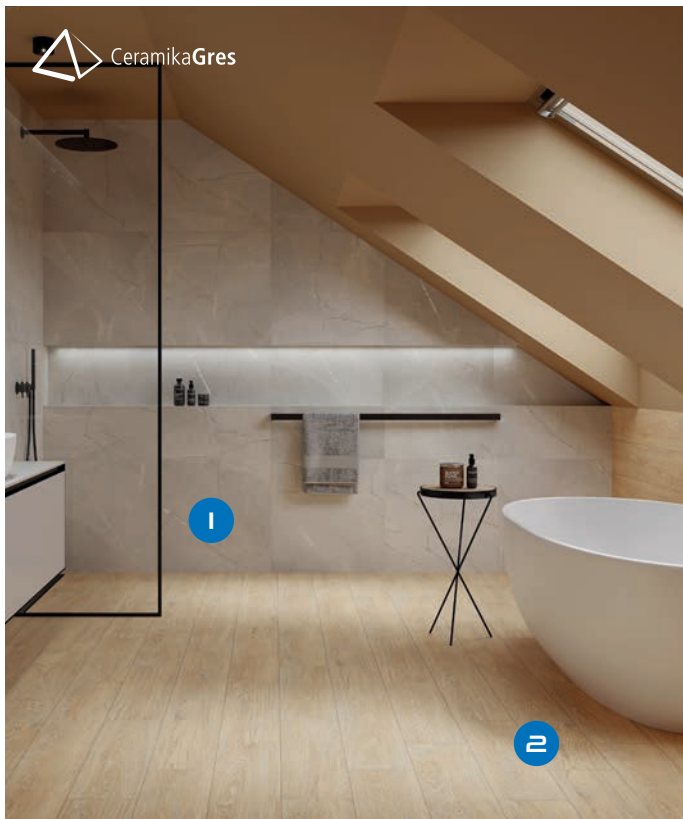

CeramikaGres

1

2

1	Gres WESTMOUNT light grey, dark grey, grey, beige		
	rektyfikowany, mat		
	59,7x59,7 cm	59,7x29,7 cm	59,7x29,7 cm
	95 zł/m²	95 zł/m²	20 zł/szt
	65 zł/m²	65 zł/m²	18 zł/szt
	95 zł/m^{2**}	95 zł/m^{2**}	20 zł/szt**

2	Gres DARKWOOD cream, beige, dark brown		
	mat		
	60x17,5 cm		
	85 zł/m²		
	59 zł/m²		
	85 zł/m^{2**}