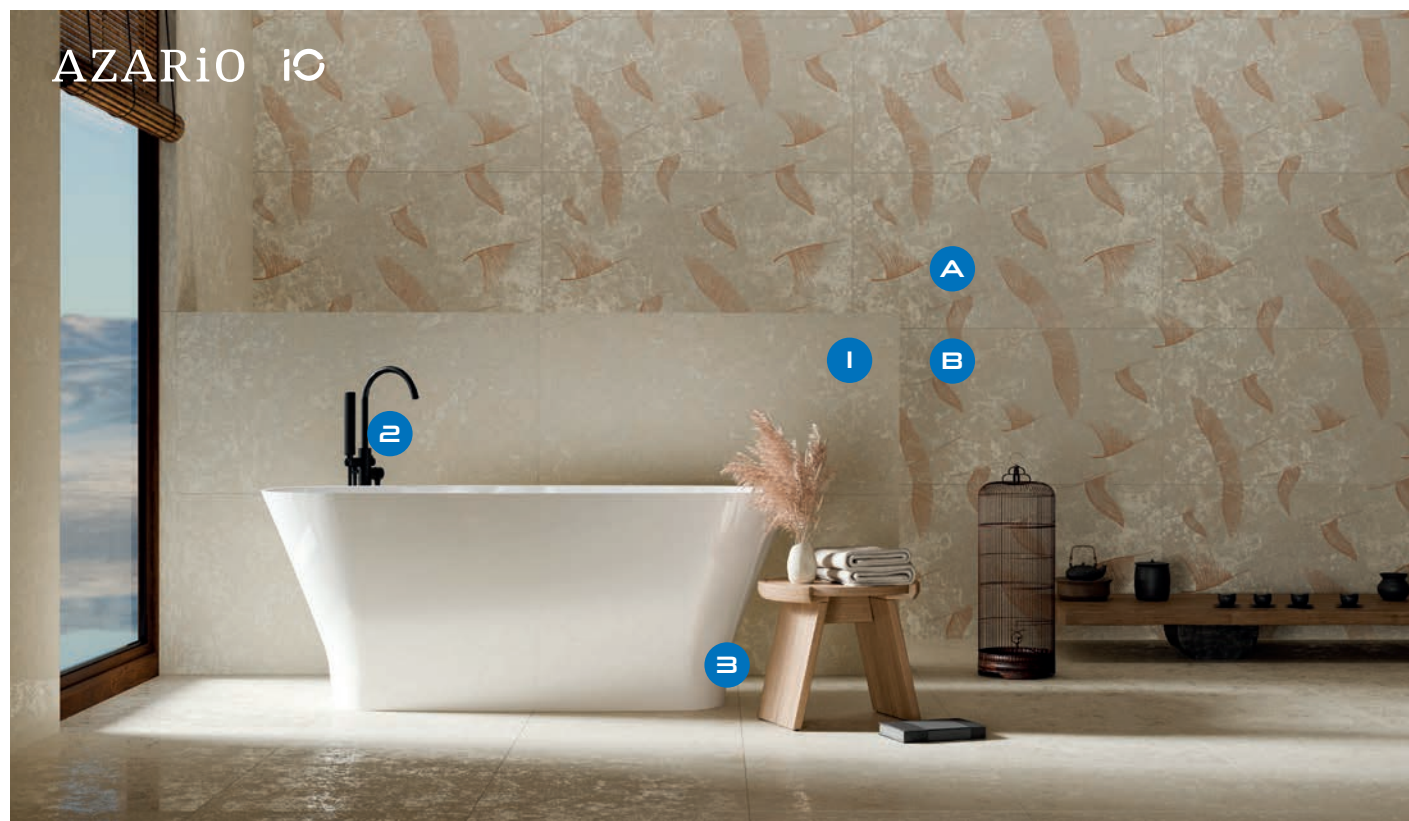

I Gres AZARIO MIRABELLO IVORY
rektyfikowany, lappato, struktura

79,8x79,8 cm	59,8x119,8 cm
198 zł/m²	207 zł/m²
169 zł/m²	179 zł/m²
198 zł/m^{2**}	207 zł/m^{2**}

- **A** Dekor gresowy ścienny AZARIO MIRABELLO BIRDS A, B
  rektyfikowany

  B 59,8x119,8 cm
  412 zł/szt
  369 zł/szt
  412 zł/szt**
- **2** Bateria wannowa IO RONNE
  wolnostojąca z zestawem natryskowym w kpl, wykończenie czarne

  2 125 zł/kpl
  1 859 zł/kpl
  2 125 zł/kpl**

3 Wanna wolnostojąca IO DRAGO
konglomeratowa z przelewem i syfonem w komplecie, biała

160x70 cm	170x75 cm
4 640 zł/kpl	5 966 zł/kpl
3 999 zł/kpl	5 099 zł/kpl
4 640 zł/kpl**	5 966 zł/kpl**