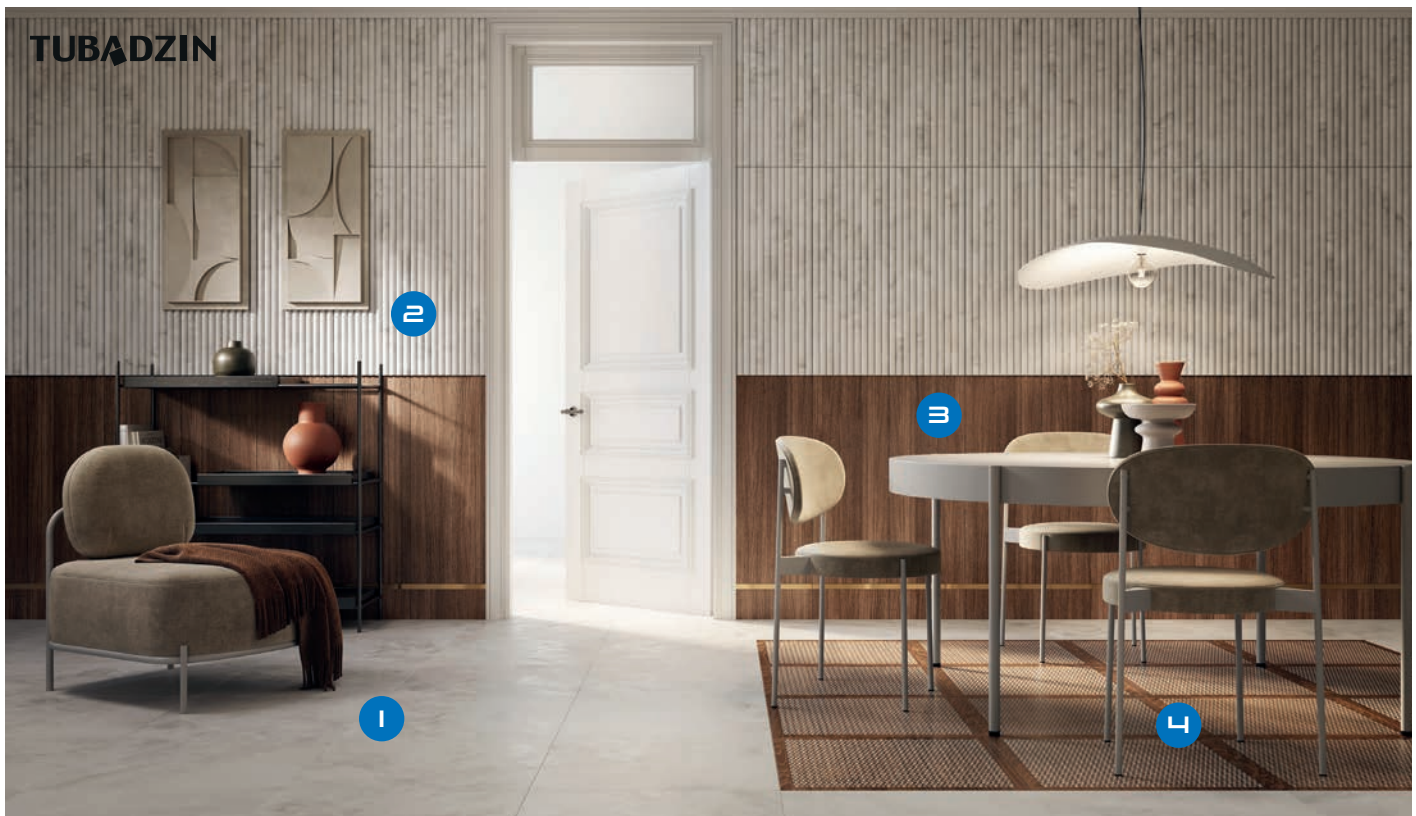

I Gres CADENCE
STONE
rektyfikowany, mat

59,8x59,8 cm
160 zł/m²
125 zł/m²
160 zł/m^{2**}

Glazura CADENCE
STONE
rektyfikowana, mat

32,8x89,8 cm
190 zł/m²
149 zł/m²
190 zł/m^{2**}

2 Glazura CADENCE
STONE ROLL
rektyfikowana, mat struktura

32,8x89,8 cm
197 zł/m²
155 zł/m²
197 zł/m^{2**}

3 Glazura CADENCE
WOOD
rektyfikowana, mat

32,8x89,8 cm
190 zł/m²
149 zł/m²
190 zł/m^{2**}

4 Gres CADENCE
PATTERN
rektyfikowany, mat

59,8x59,8 cm
160 zł/m²
125 zł/m²
160 zł/m^{2**}