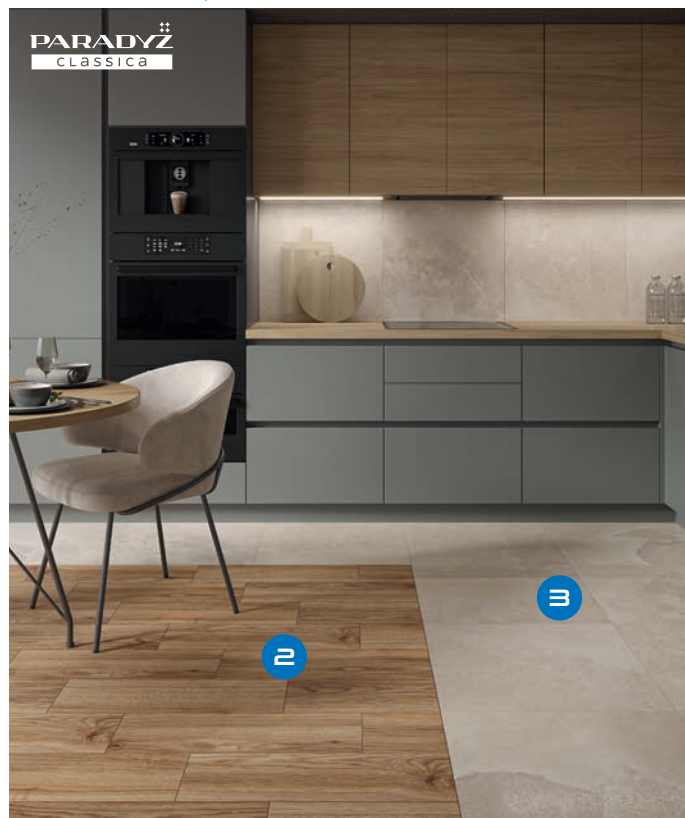

2 **Gres OLDWOOD Crema, Honey, Chocolate,**
struktura, mat

20x60 cm
99 zł/m²
82 zł/m²
99 zł/m²**

3 **Gres LOVSTONE Taupe, Grey**
rektyfikowany, półpoler

59,8x59,8 cm	59,8x119,8 cm
140 zł/m²	170 zł/m²
122 zł/m²	149 zł/m²
148 zł/m²**	178 zł/m²**