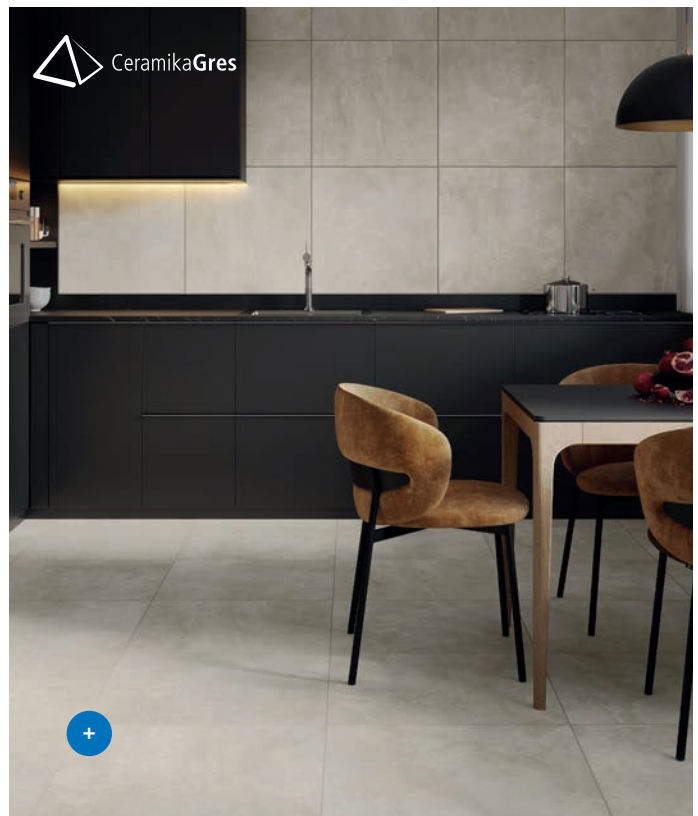

CeramikaGres

+

+	Gres ARTPORT sand, white, light grey, grey		
	rektyfikowany, mat		
	59,7x29,7 cm	59,7x59,7 cm	59,7x29,7 cm
	95 zł/m²	95 zł/m²	20 zł/szt
	65 zł/m²	65 zł/m²	18 zł/szt
	95 zł/m^{2**}	95 zł/m^{2**}	20 zł/szt**

stopnica