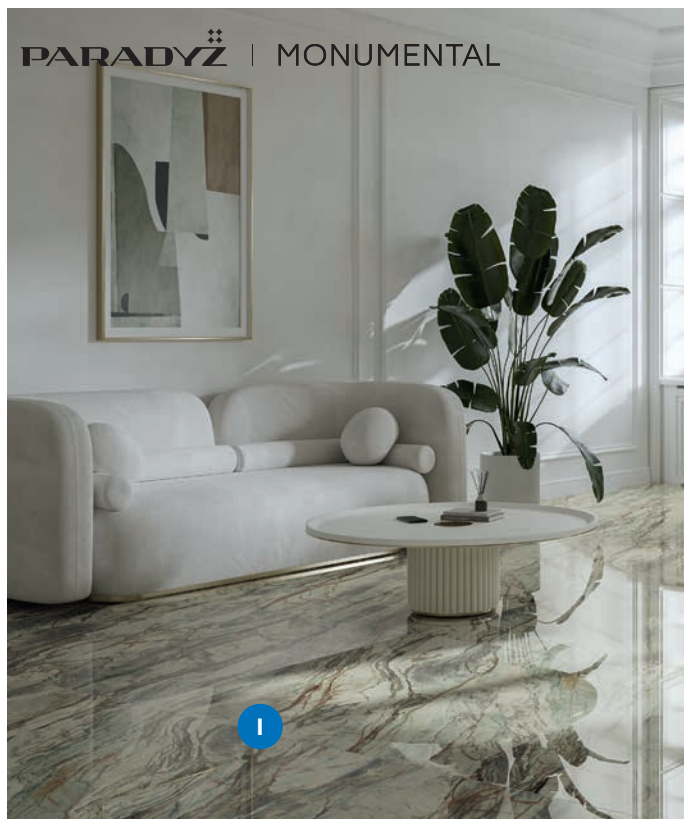

1 **Gres ABSTRACT GREEN**
rektyfikowany, poler
*opłata transportowa przy rozmiarze 120x120 cm

59,8x119,8 cm	119,8x119,8 cm*
277 zł/m²	367 zł/m²
209 zł/m²	279 zł/m²
277 zł/m²**	367 zł/m²**