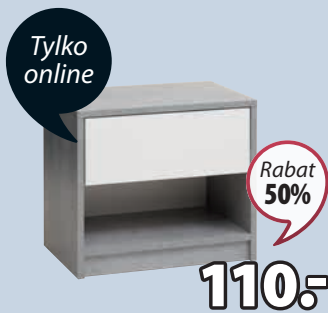

Bambus. Składany.
S103 x W164 x G46 cm 1 SZT.

Tylko
online

Rabat
50%

110,-

Najniższa cena z 30 dni przed
obniżką: 229,- (Rabat 50%)
Cena regularna: 229,- (Rabat 50%)

STOLIK NOCNY BILLUND

Okleina. S52 x W46 x G35 cm 1 SZT.