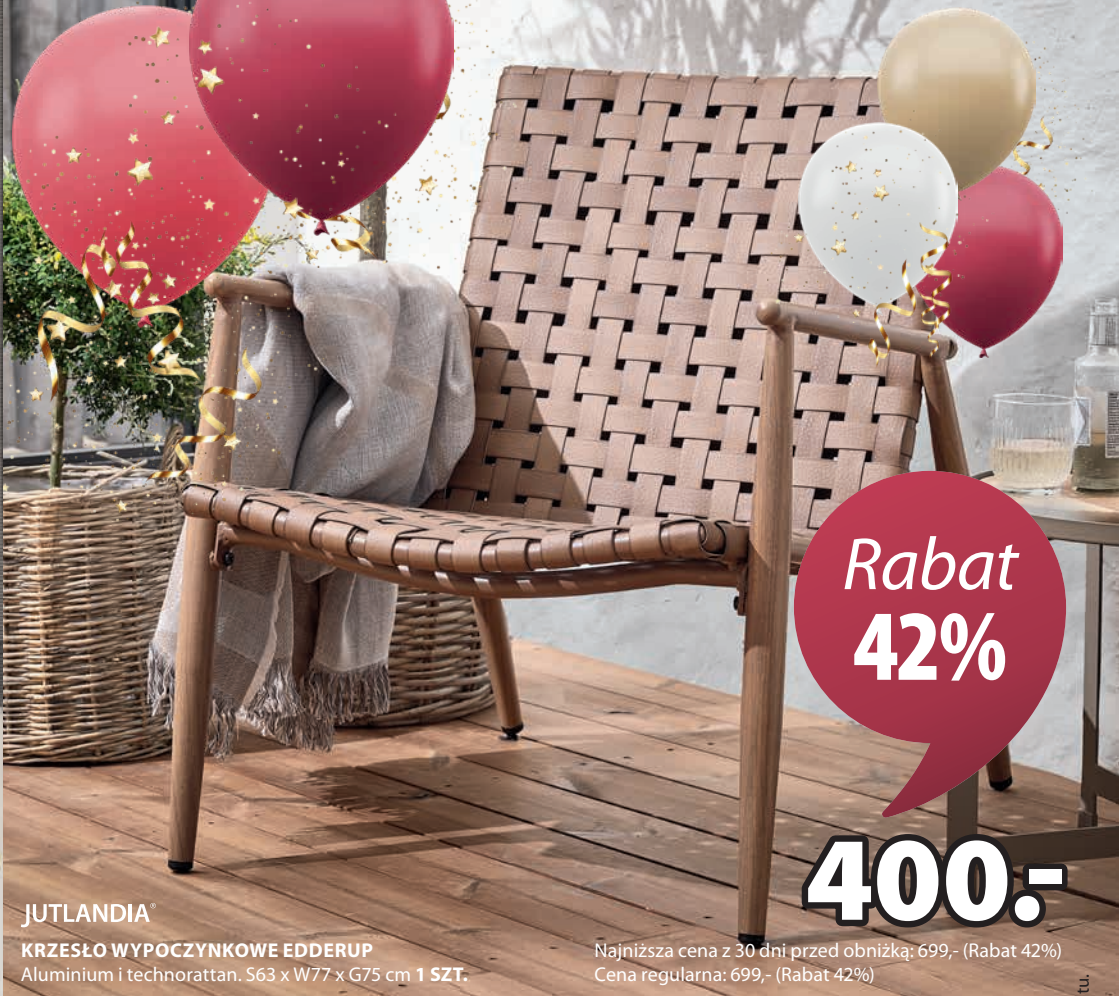

ROLETA SENJA

Poliester. Z łańcuszkiem paciorkowym.
Można przyciąć na szerokość. Sz45 x W170 cm **1 SZT.**

27⁵⁰

Najniższa cena z 30 dni przed obniżką: 17,50
Cena regularna: 39,95

90x210 cm **110,-**
 100x160 cm **95,-**
 120x160 cm **110,-**
 140x160 cm **130,-**

75,-

ZAWSZE **NISKA CENA**

ROLETA BYRE

Bambus. Automatyczna blokada sznurka. Można przyciąć na szerokość. S80 x W160 cm **1 SZT.**

**Rabat
42%**

400,-

JUTLANDIA®

KRZESŁO WYPOCZYNKOWE EDDERUP