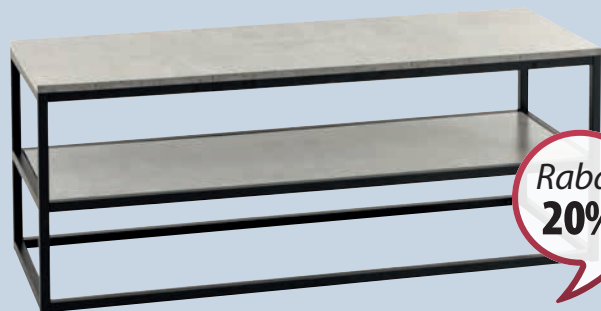

**Rabat
20%**

300,-

STOLIK TV DOKKEDAL
Okleina i stal.
S120 x W46 x G40 cm **1 SZT.**

Najniższa cena z 30 dni przed obniżką: 379,- (Rabat 20%)
Cena regularna: 379,- (Rabat 20%)