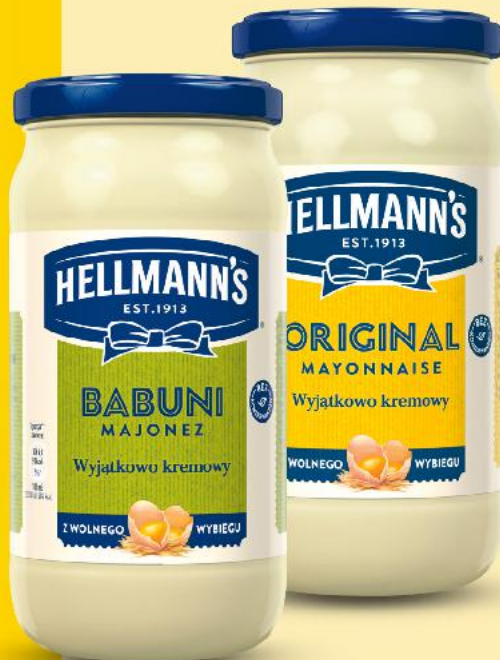

Polskie  
pomidory  
malinowe  
układane, luzem  
1 kg

cena  
przed  
obniżką **9,99**

**3,99**

WYBRANE PRODUKTY  
W PROMOCJI

NAWET DO

**-60%**

**TANIEJ**

**7.09.2024 r.**