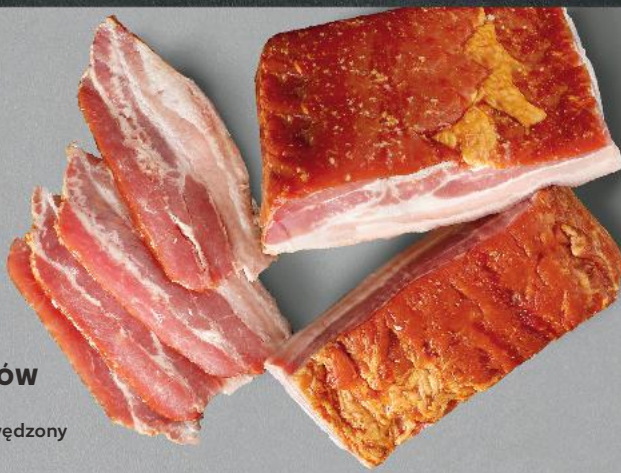

cena przed obniżką 4,69

3,39

TARCZYŃSKI
Kabanosy klasyczne
wieprzowe, drobiowe
100 g

-27%

cena przed obniżką 4,39

3,19

INDYKPOL
Pierś maślana
z indyka
100 g

-20%