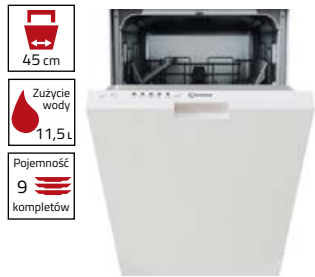

Zmywarka do zabudowy
Indesit DI9E2B10

F

5 PROGRAMÓW, REGULACJA WYSOKOŚCI GÓRNEGO KOSZA, POŁOWA ZAŁADUNKU

1299 PLN

Indesit