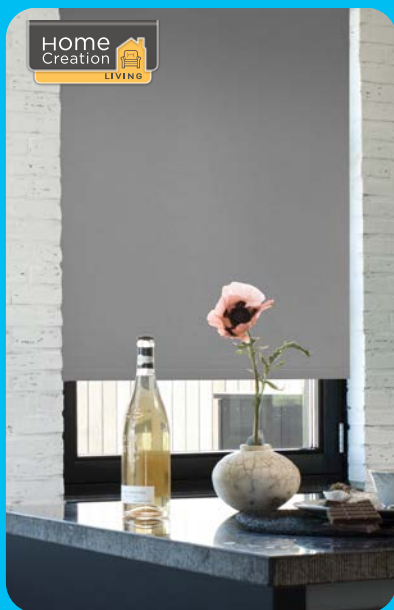

HOME CREATION
Bieżnik/Podkładki/Serwetki
stołowe
Sztuka
86% bawełna, 14% len; różne rodzaje

**40%
TANIEJ**

**17,99
29,99***

* Najniższa cena z 30 dni przed obniżką: 29,99 zł.

AROMA HOME
Świeca woskowa

Sztuka
różne rodzaje