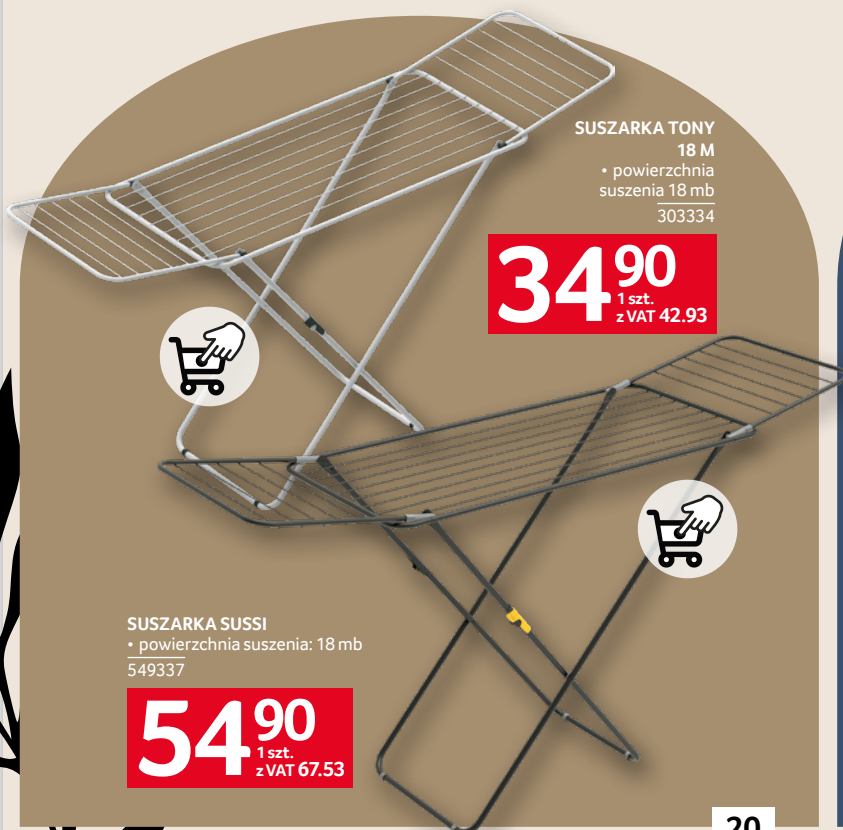

49⁹⁰
1 szt.
z VAT 61.38

KOMPLET
3 WORKÓW
DO PRANIA
ODZIEŻY
137909

19⁹⁰
1 kompl.
z VAT 24.48

LINKA DO BIELIZNY
WZMOCNIONA 20 M
560005

3⁹⁹
1 szt.
z VAT 4.91

SUSZARKA TONY
18 M
• powierzchnia
suszenia 18 mb
303334