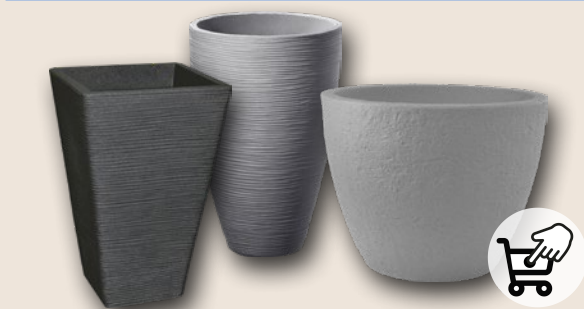

7⁹⁰
 1 szt.
 z VAT 9.72

DONICZKA GRACIA
 • różne rozmiary i kolory
 992309

od 14⁹⁰
 1 szt.
 z VAT 18.33

DONICZKA CERAMICZNA
 • różne rodzaje
 119162

23⁹⁰
 1 szt.
 z VAT 29.40

OSŁONKA METALOWA
 • różne rozmiary
 242698

od 14⁹⁰
 1 szt.
 z VAT 18.33

DONICZKA HEOS
 • różne rodzaje
 99024

od 29⁹⁰
 1 szt.
 z VAT 36.78

DONICZKA E&K
 • różne rozmiary
 879071

od 12⁹⁰
 1 szt.
 z VAT 15.87

Doniczki i lampiony

SELGROS

DONICA
• różne rodzaje
964561

od **19⁹⁰**
1 szt.
z VAT 24.48

DONICA TERAKOTOWA
• różne rodzaje i rozmiary
977752

od **19⁹⁰**
1 szt.
z VAT 24.48

DONICA MROZOODPORNA
• różne rodzaje
174034

od **39⁹⁰**
1 szt.
z VAT 49.08

LAMPION
• różne rodzaje
849298