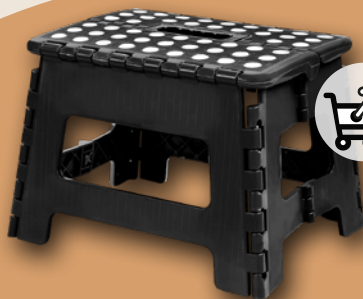

TABORET SKŁADANY
• wysokość platformy nośnej: 22,8 cm
66442

15⁹⁰
1 szt.
z VAT 19.56

CURVER.

TABORET SKŁADANY DWUSTOPNIOWY
• wysokość platformy nośnej: 45 cm
746949

79⁹⁰
1 szt.
z VAT 98.28

DRABINA DOMOWA ALUMINIOWA 4-STOPNIOWA
• wysokość platformy nośnej: 78 cm
487752