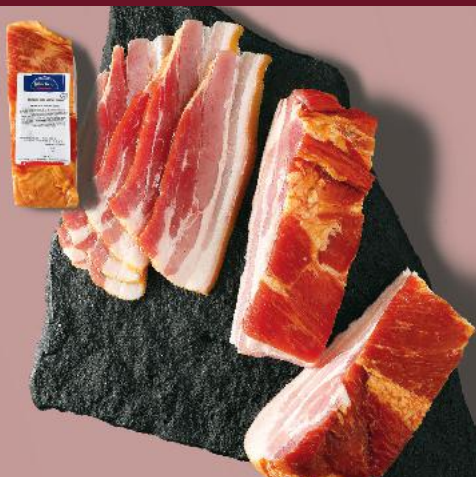

cena sprzed pierwszej obniżki 3,69

2,49

MORLINY
Boczek wędzony surowy 100 g

-18%

cena sprzed pierwszej obniżki 2,69

2,19

OD CZWARTKU 11.07

NAWET DO