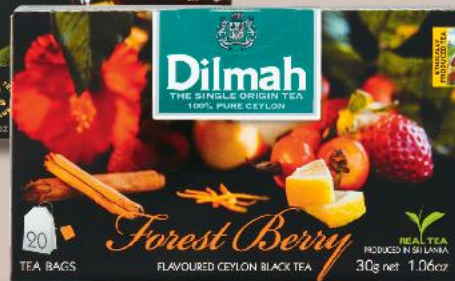

CLASSIC
Kawa
Cappuccino
wybrane rodzaje
125 g opakowanie
(=100 g 2,39)

SUPERCENA
tylko
2,99

DILMAH
Herbata czarna
aromatyzowana
różne rodzaje
20 x 1,5 g
opakowanie
(=100 g 23,30)

SUPERCENA
tylko
6,99