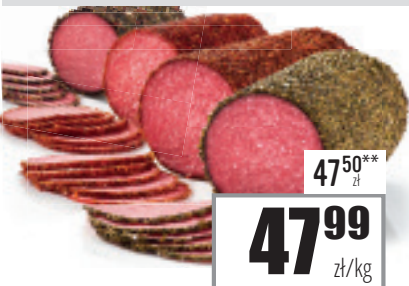

47 50**
zł

47 99
zł/kg

SALAMI POSYPKI MIX (SOKOŁÓW)