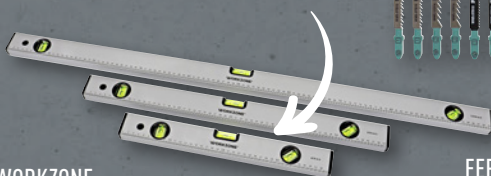

od soboty 22.02

FERREX

**FERREX
Zestaw wiertel i bitów**

Zestaw

w zestawie 204 części: 38 wiertel krętych HSS, 14 wiertel do drewna, 5 wiertel do muru, 3 wiertła płaskie do drewna, 14 bitów 50 mm, 20 bitów 25 mm, 10 kluczy nasadowych, 2 uchwyty do końcówek, 4 ograniczniki wiercenia, 4 piły otworowe, adapter piły otwornicy, rozwiertak, magnetyczny uchwyt na bity, uchwyt wkrętaka z grzechotką, klucz imbusowy, 84 wtyczki ścienne, elastyczna przedłużka

**WORKZONE
Suwmiarka
cyfrowa/
Kątomierz
cyfrowy**

Sztuka
precyzyjny pomiar

39,99

WORKZONE 3 sztuki
w zestawie

**WORKZONE
Poziomice**

Zestaw 3 szt.
(1 szt. = 13,33)

alumińowe poziomice o długościach
400, 600 oraz 1000 mm