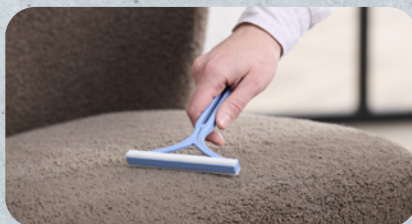

HOME CREATION
Wycieraczka
z szorstkim
włosiem

Sztuka
do użytku wewnątrz lub
na zewnątrz; wymiary: 50 x 75 cm;
różne rodzaje

14,99

HOME CREATION
Rolki
do czyszczenia
ubrań

Sztuka/Opak. 2/4 szt.
(1 szt. = 5,99/3,00/1,50)