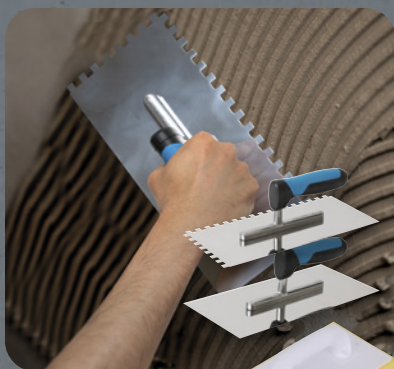

6,99

**3M
Taśma klejąca
odporna
na warunki
atmosferyczne**

Sztuka

do wzmocnienia, napraw i mocowania; 48 mm × 25 m

12,99

**WORKZONE
Akcesoria
do fugowania**

Sztuka/Zestaw

do wyboru: zestaw szpachelek (3 szt.), paca z gąbką, kielnia zębata, kielnia gładka