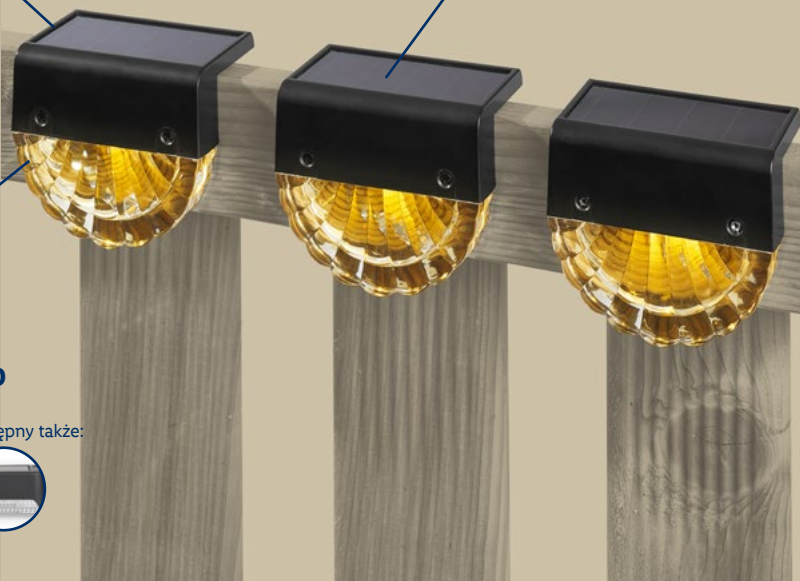

włącza się automatycznie
przy zapadającym zmierzchu

wodoszczelny IP44

w sklepach
i na lidl.pl

LIVARNO
Zestaw 6 lamp solarnych LED

2 zestawy do wyboru

1 zestaw **39,99**

dostępny także:

białe lub kolorowe światło