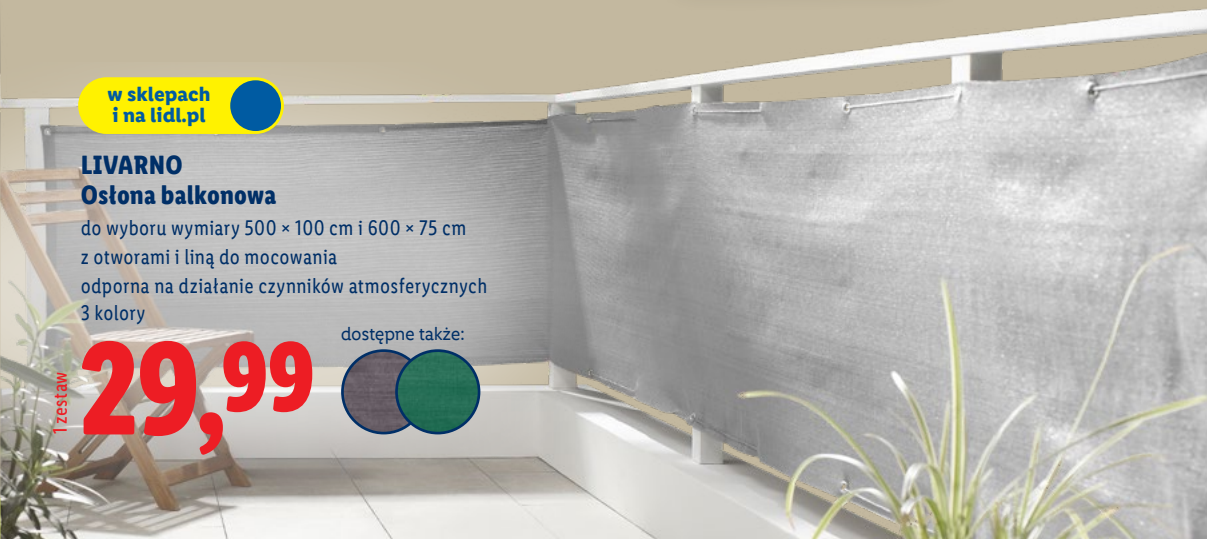

LIVARNO
Ostona balkonowa

do wyboru wymiary 500 x 100 cm i 600 x 75 cm
z otworami i liną do mocowania
odporna na działanie czynników atmosferycznych
3 kolory

dostępne także:

1 zestaw
29,99