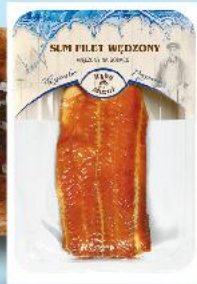

**ABBA**  
Pasta rybna  
wybrane rodzaje  
145 g opakowanie  
(=1 kg 55,10)

**-27%**

cena przed obniżką **10,99**

**7,99**

**RYBY Z MAZUR**  
Sum

filet wędzony na gorąco  
100 g

**SUPERCENA**

tylko