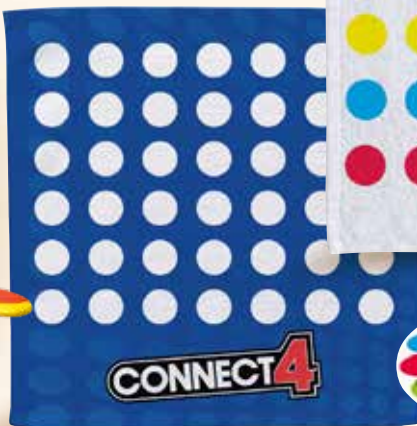

- w zestawie plansza do gry w formie ręcznika ok. 140 × 140 cm, wodoodporne akcesoria i torba

6+

Idealna zabawa na plaży,  
w ogrodzie lub przy  
basenie!

**59,90**

1 zestaw

\* Produkt dostępny w wybranych sklepach.  
Dowiedz się więcej na [obsługa-klienta.lidl.pl](http://obsługa-klienta.lidl.pl)  
w czasie obowiązywania promocji.