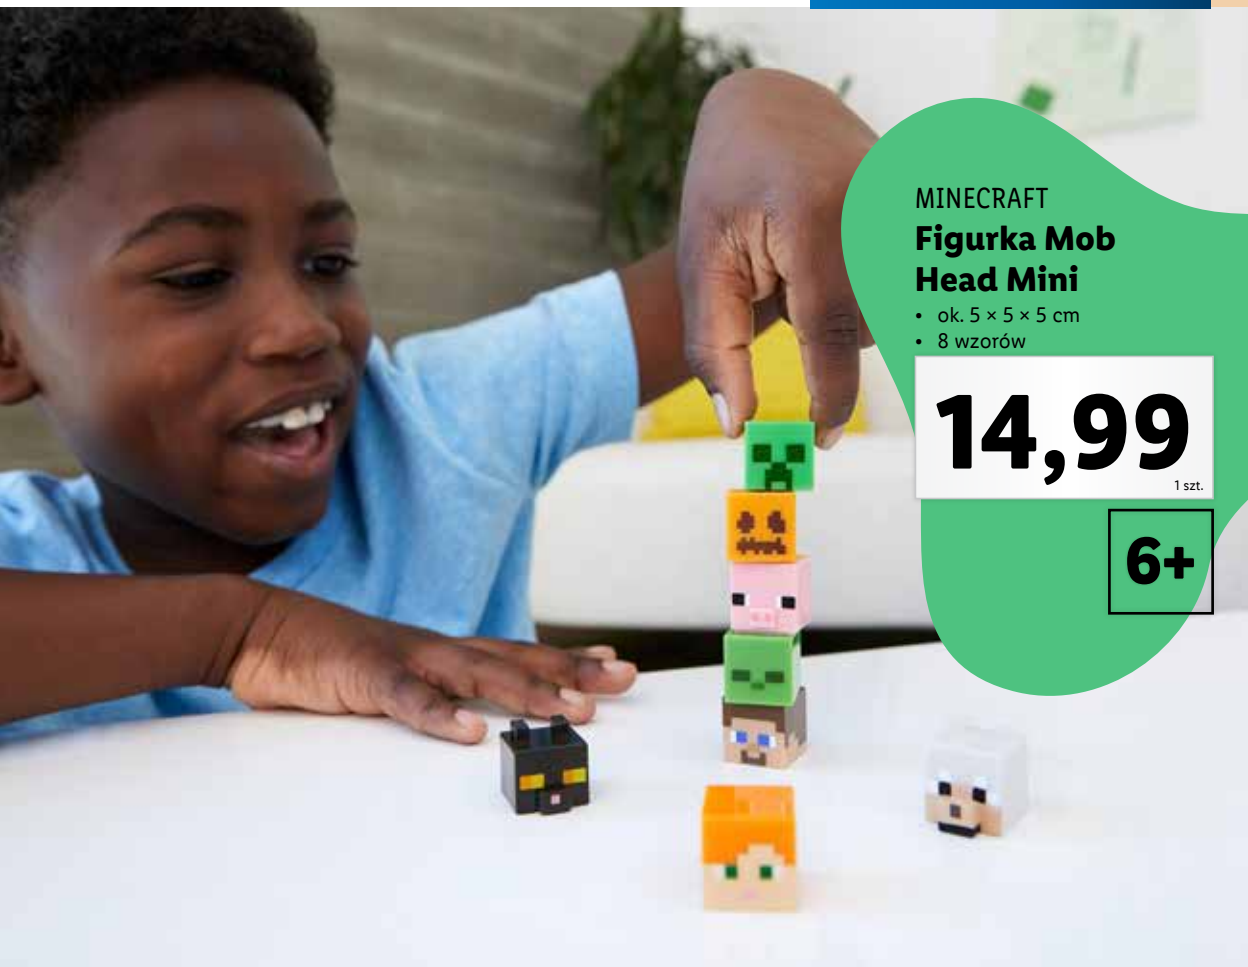

MINECRAFT  
**Figurka Mob  
Head Mini**

- ok. 5 × 5 × 5 cm
- 8 wzorów

**14,99**

1 szt.

**6+**

FUNKO

**Figurka Funko POP!**

- wys. ok. 10 cm
- 8 wzorów