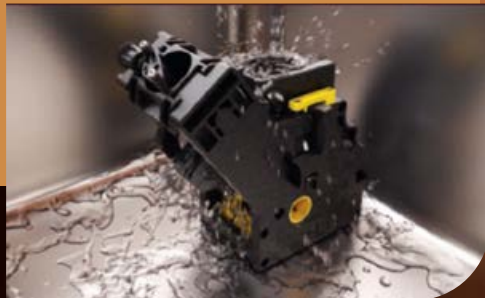

# PHILIPS

młynek ceramiczny z 12-stopniową regulacją grubości mielenia ziaren

wyciągany blok zaparzający usprawniający czyszczenie ekspresu

funkcja automatycznego odkamieniania

dozownik kawy z regulowaną wysokością