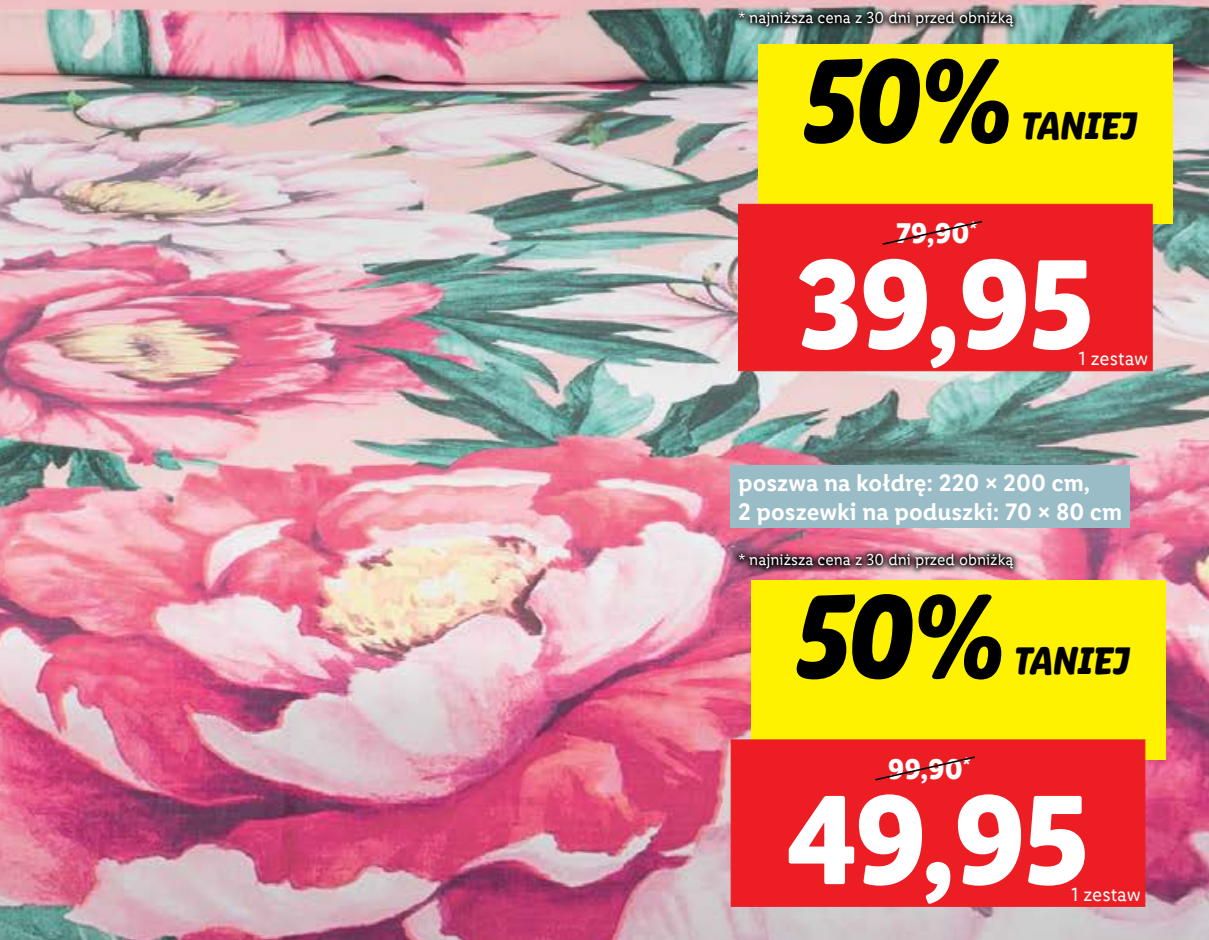

LIVARNO HOME

### Pościel satynowa z bawełną

- 5 zestawów do wyboru

poszwa na kołdrę: 140 × 200 cm,  
poszewka na poduszkę: 70 × 80 cm

\* najniższa cena z 30 dni przed obniżką

**50% TANIEJ**

~~59,90\*~~  
**29,95**

1 zestaw