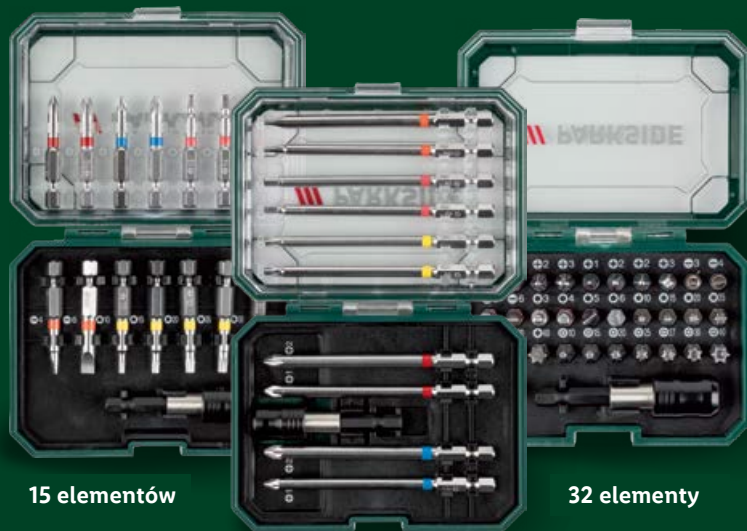

## Pasek lub zestaw pasków typu power strap

- 3 warianty

**14,99**

1 szt./1 zestaw

NOWOŚĆ

PARKSIDE®

## Zestaw bitów

- w zestawie uchwyt  
do szybkiej wymiany bitów
- 3 zestawy do wyboru

**29,99**

1 zestaw

15 elementów

11 elementów

32 elementy

46