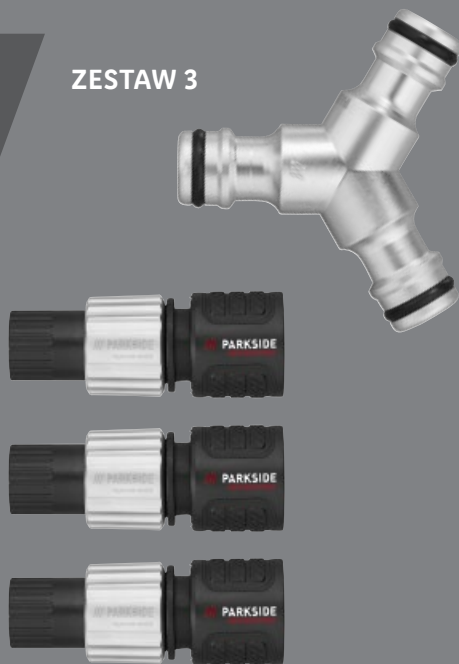

PARKSIDE®
PERFORMANCE

**ZRÓB
TO
SAM!**

ZESTAW 1

ZESTAW 2

ZESTAW 3

odporne
na czynniki
atmosferyczne

system Parkside Click:
pasuje do standardowych
systemów węży

PARKSIDE® PERFORMANCE
**Zestaw przyłączy
do nawadniania ogrodu**

- do wyboru: zawór 2-drożny z 2 przyłączami węża, rozgałęźnik w kształcie litery Y z 3 przyłączami węża i zestaw do rozpylania

NOWOŚĆ

29,99

1 zestaw

**TAKŻE ONLINE
NA LIDL.PL**

TYCH PRODUKTÓW
SZUKAJ NA REGALE
PARKSIDE®