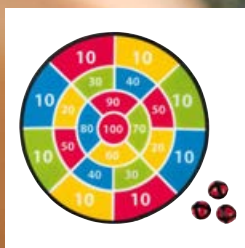

Dart na rzepy z piłkami

- Ø ok. 37 cm
- 3 piłki na rzep w zestawie
- 2 wzory do wyboru

9,99

1 zestaw

3+

dostępny także: