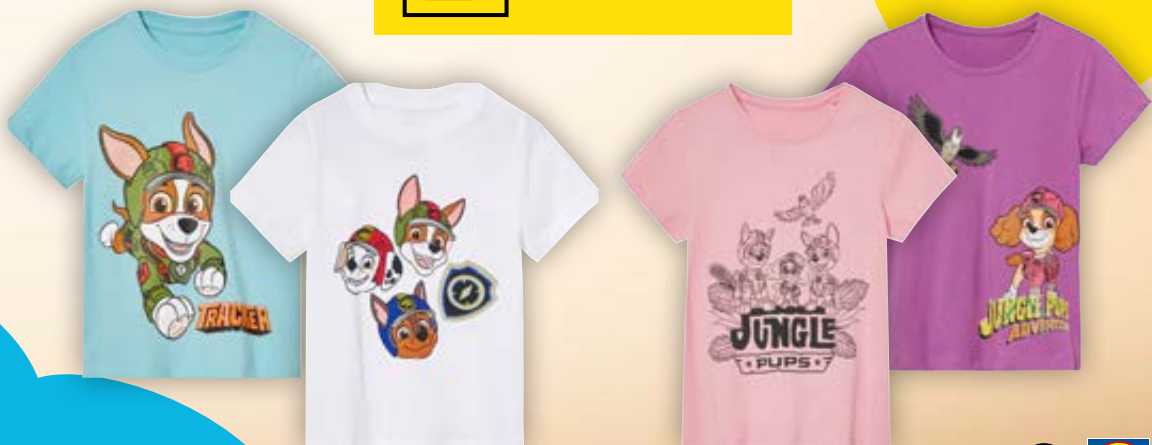

OD CZWARTKU,
15.05

MODA DZIECIĘCA

DZIEŃ
DZIECKA
w moim
LIDL

Spodenki dziecięce

- rozmiary: 98-128
- 4 wzory

12,99

1 para

TAKŻE ONLINE
NA LIDL.PL

T-shirt dziecięcy z bawełny, 2 szt.

- rozmiary: 98-128
- 4 zestawy do wyboru

9,99 zł
ZA SZTUKĘ

2 sztuki

19,98
1 zestaw

TAKŻE ONLINE
NA LIDL.PL

100% bawełny

kolekcja Psi Patrol

OD CZWARTKU,
15.05

PIŻAMY

Piżama dziecięca z bawełny

- rozmiary: 98-128
- 11 zestawów do wyboru

SUPERCENA

19,99

1 zestaw

100% bawełny