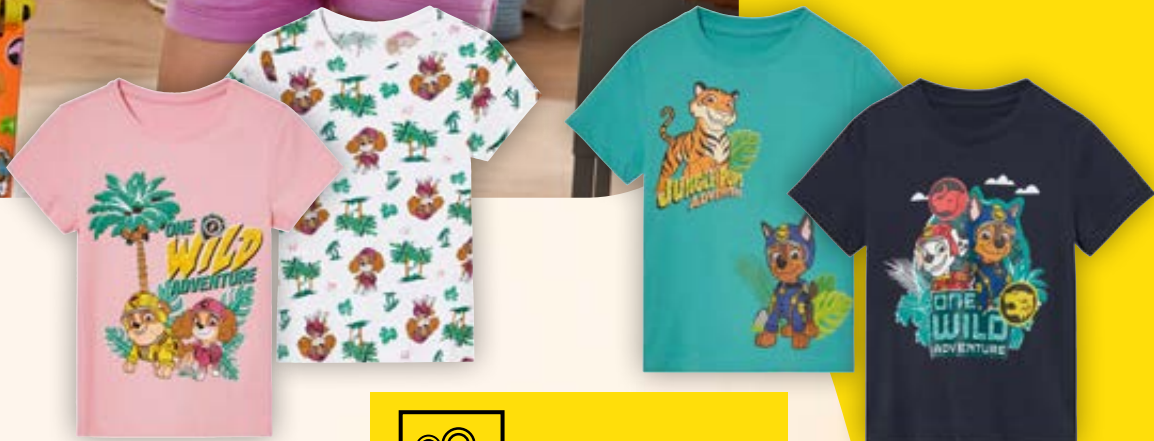

OD CZWARTKU,
15.05

MODA DZIECIĘCA

DZIEŃ
DZIECKA
w moim
LIDL

Spodenki dziecięce

- rozmiary: 98-128
- 4 wzory

12,99

1 para

TAKŻE ONLINE
NA LIDL.PL

T-shirt dziecięcy z bawełny, 2 szt.

- rozmiary: 98-128
- 4 zestawy do wyboru

9,99 zł
ZA SZTUKĘ

2 sztuki

19,98
1 zestaw

TAKŻE ONLINE
NA LIDL.PL

100% bawełny

kolekcja Psi Patrol

OD CZWARTKU,
15.05

PIŻAMY

Piżama dziecięca z bawełny

- rozmiary: 98-128
- 11 zestawów do wyboru

SUPERCENA

19,99

1 zestaw

100% bawełny