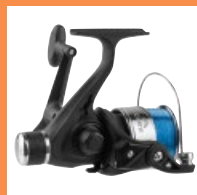

59,99 1 szt.

**TAKŻE ONLINE
NA LIDL.PL**

**2 w 1: do noszenia
w ręce lub jako plecak**

OD PONIEDZIAŁKU,
12.05

WĘDKARSTWO

CRIVIT

Zestaw wędkarski

- wędka teleskopowa HMGF
- rączka z portugalskiego korka płytowego
- kołowrotek ze stałej szpuli z 4 łożyskami kulkowymi, systemem S-Stroke, precyzyjnie regulowanym tylnym hamulcem z pokrętkiem antypoślizgowym i systemem wielu tarcz hamulcowych
- w zestawie torba i akcesoria
- 3 zestawy do wyboru

149,99

1 zestaw

TAKŻE ONLINE
NA LIDL.PL

SPINNINGOWY 210-5
do łowienia pstrągów i okoni
ze sztuczną przynętą

przełożenie:	5.5:1
dł. wędki:	ok. 210 cm
dł. transportowa:	ok. 55 cm
ciężar wyrzutu:	do 40 g
rozmiar kołowrotka:	30

SPINNINGOWY 270-5
do łowienia szczupaków
i sandaczy

przełożenie:	5.2:1
dł. wędki:	ok. 270 cm
dł. transportowa:	ok. 82 cm
ciężar wyrzutu:	do 70 g
rozmiar kołowrotka:	40

**DO POŁOWU GRUNTOWEGO/
METODĄ FEEDER 300-5**
do wędkowania gruntowego
i na feeder karpi i innych ryb
niebezpiecznych