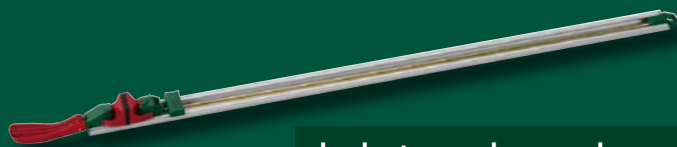

Zacisk i prowadnica aluminiowa

- rozpiętość: 0-100 cm

do dostępnych na rynku
frezarek, wyrzynarek i ręcznych
pił tarczowych

z 3-stopniową dźwignią
szybkiego mocowania