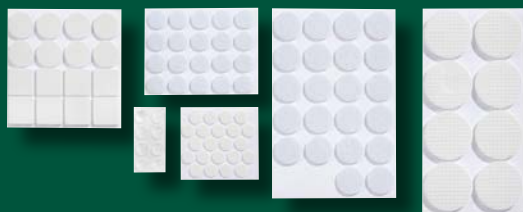

PARKSIDE®

Zestaw nakładek filcowych lub klinów do drzwi i mebli

- 6 zestawów do wyboru

SUPERCENA

5,99

1 zestaw