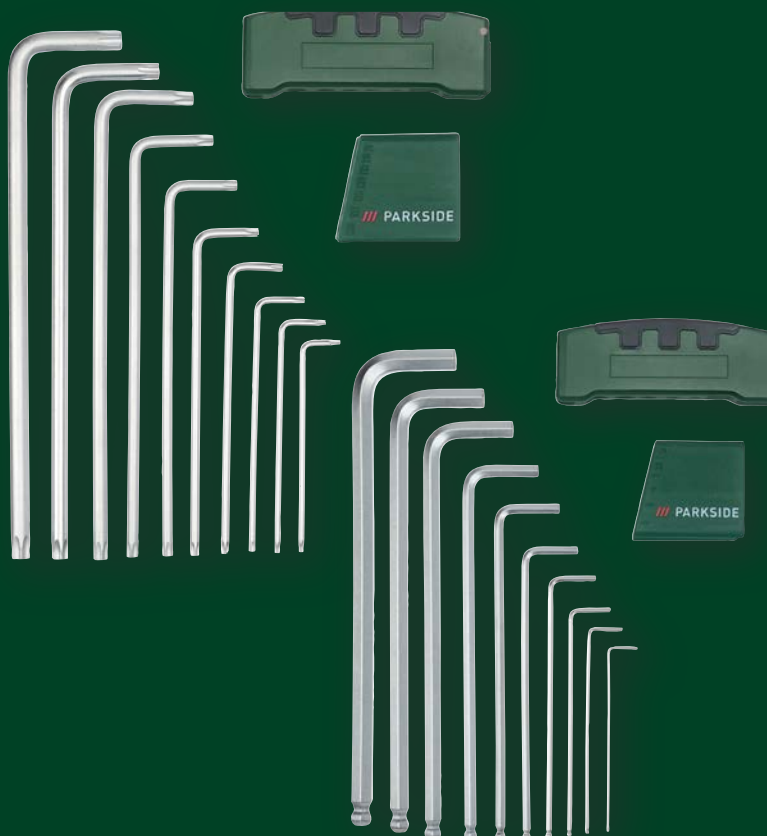

PARKSIDE® Zestaw uszczelki lub o-ringów

- w zestawie pojemnik do przechowywania
- 3 zestawy do wyboru

24,99

1 zestaw

TYCH PRODUKTÓW
SZUKAJ NA REGALE
PARKSIDE®

PARKSIDE® Zestaw szpachelek ze stali węglowej

- 3 zestawy do wyboru

12,99

1 zestaw

[także online](#)

PARKSIDE® Zestaw kluczy imbusowych, 11 elementów

- do wyboru zestaw kluczy sześciokątnych lub kluczy TX

* najniższa cena z 30 dni przed obniżką

10 ZŁ TANIEJ

~~29,99*~~
19,99