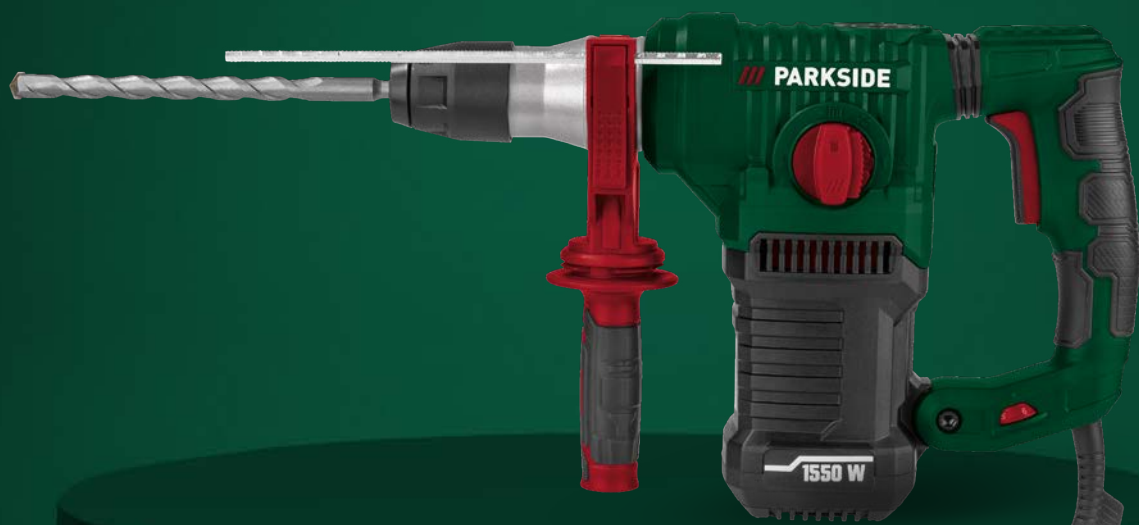

OD SOBOTY,
20.07

WARSZTAT

/// PARKSIDE®

**ZRÓB
TO
SAM!**