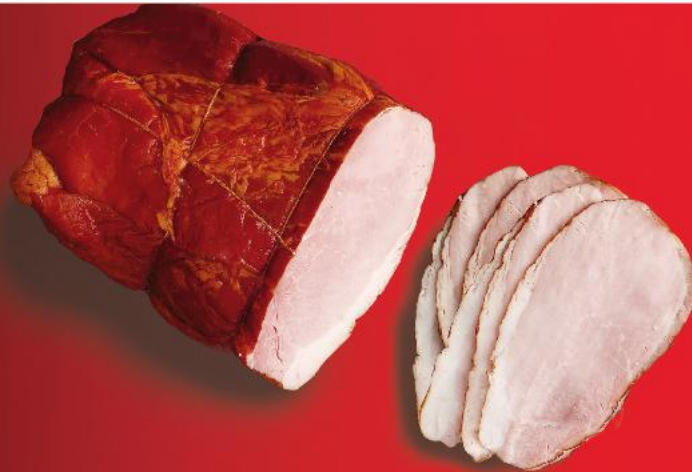

**STOJSKO
Z OBSŁUGĄ**

KRAKUS
Szynka
od Szwagra
100 g

-28%
cena sprzed pierwszej obniżki **4,18**

2,99

WYBRANE PRODUKTY
W PROMOCJI

NAWET DO

-36%

OSZCZĘDNOŚCI