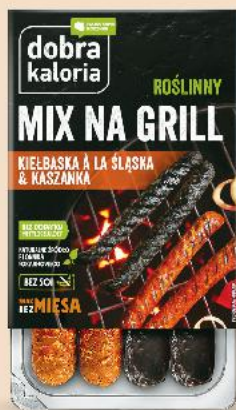

tylko

7,99

GARMAŻERIA

CEDROB
Medaliony z szpinakiem i serem
lub z szynką i serem
375 g opakowanie
(=1 kg 18,64)

-30%

cena sprzed pierwszej obniżki

6,99

DOBRA KALORIA
Kielbaska + Kaszanka
Burger + Kaszanka
180/165 g
opakowanie
(=1 kg 47,17/51,45)