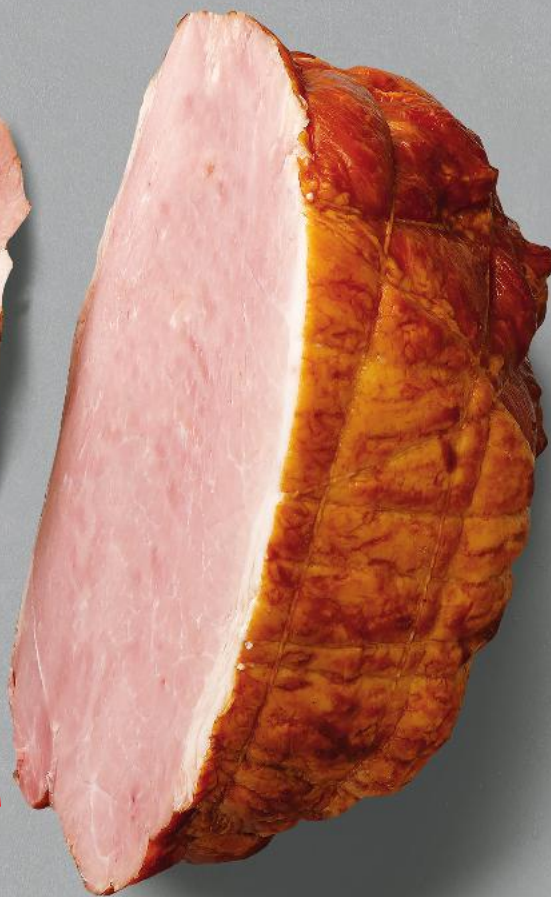

TWOJE OSZCZĘDNOŚCI!

HIT

-32%

cena
sprzed
pierwszej obniżki

3,69

2,49

**STOISKO
Z OBSŁUGĄ**

MAZURY
Szynka
staropolska
100 g