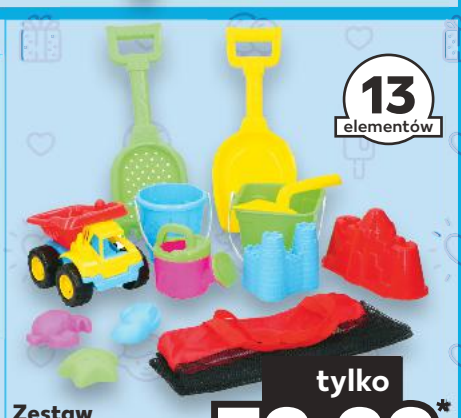

tylko
19,99

do koszykówki, śr. 24 cm **24,99**

Piłka gumowa
różne kolory

śr. 22 cm

tylko
5,99

licencyjna, śr. 23 cm **7,99**

Wózek z rączką
z łopatką
i grabkami,
różne rodzaje,
od 2 rż.

tylko
29,99*

Płyn do baniek
mydlnych

0,5 litra

tylko
7,99

1,5 litra **14,99**

Zabawki
różne rodzaje

tylko
7,99

Jeździk
straż
pożarna
lub policja
puszcza
bańki
mydlane

tylko
79,99*

KIDLAND®
Zabawka
do piaskownicy
różne rodzaje,
od 18 m.ż.

tylko
14,99

13
elementów

Zestaw
do piasku
z torbą

tylko
39,99*

OD CZWARTKU 23.05

NASZ KOSZYK

**STOISKO
Z OBSŁUGĄ**