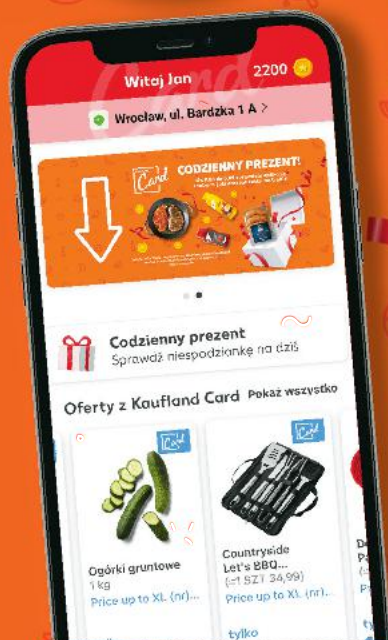

Storczyk
1-pędowy
różne kolory
sztuka

tylko
29,99

CODZIENNY PREZENT!

Od 9.05 do 5.06
sprawdź aplikację i zobacz, jaki prezent czeka na Ciebie!

**TYLKO
W APLIKACJI!**

CZWARTEK, 23.05

Aktywuj
w aplikacji

1 + 1 GRATIS