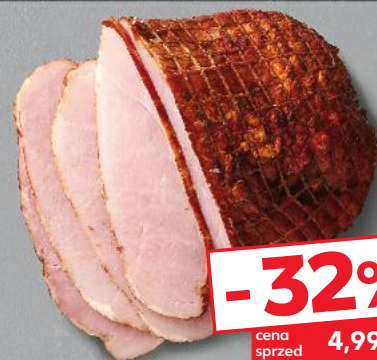

WYBÓR DOBRYCH MIĘS I WĘDLIN!

WĘDLINY - STOISKO Z OBSŁUGĄ

KABANOS
Kielbasa wiejska
pieczona
100 g

-33%
cena sprzed pierwszej obniżki 4,49
2,99

SŁAWA
Połędwica
łososiowa
100 g

-20%
cena sprzed pierwszej obniżki 3,39
2,69

DOBROWOLSCY
Kielbasa parówkowa
100 g

-20%
cena sprzed pierwszej obniżki 2,49
1,99

INDYKPOL
Pieprzowa
z indyka
100 g

-20%
cena sprzed pierwszej obniżki 4,39
3,49

WYBRANE PRODUKTY
W PROMOCJI

NAWET DO

-33%

OSZCZĘDNOŚCI

DOLINA DOBRA
Szynka wędzona
100 g

-32%
cena sprzed pierwszej obniżki 4,99
3,39

KABANOS
Schab śnieżny
100 g

-30%
cena sprzed pierwszej obniżki 4,29
2,99

INDYKPOL
Kielbasiak pieczony
z indyka
100 g

-23%
cena sprzed pierwszej obniżki 2,99
2,29

CEDROB
Kurczak
gotowany
100 g

SUPERCENA
tylko
2,99