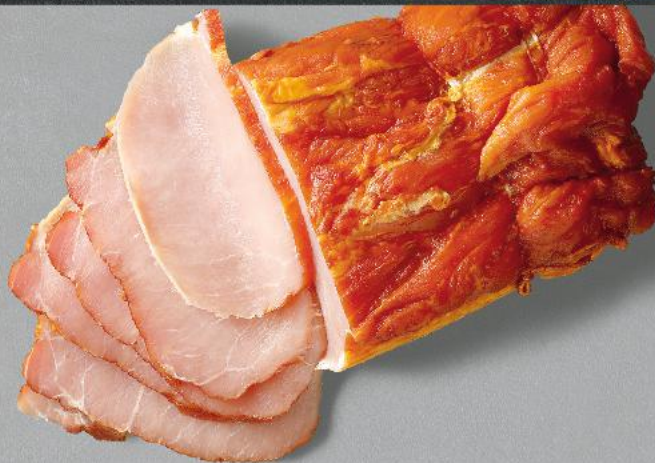

KABANOS
Kielbasa wiejska
pieczona
100 g

-33%
cena sprzed pierwszej obniżki 4,49
2,99

SŁAWA
Połędwica
łososiowa
100 g

-20%
cena sprzed pierwszej obniżki 3,39
2,69