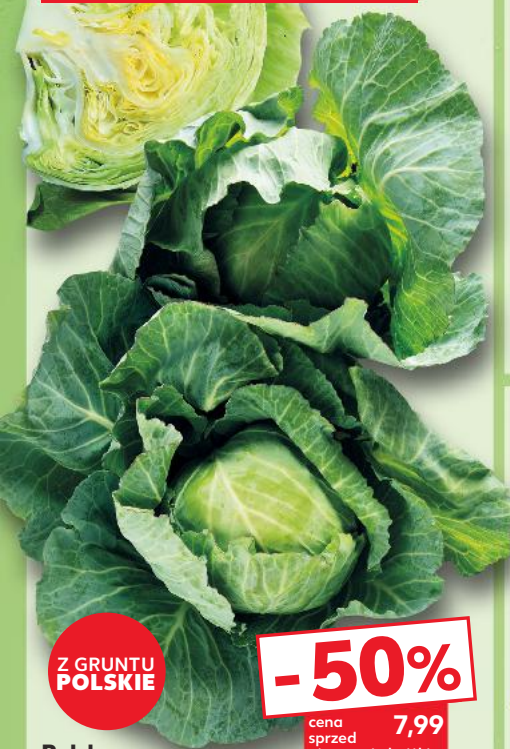

**cena
bez karty -44%
2,79**

**Polska sałata masłowa
sztuka**

* Cena naliczana przy kasie.

OWOCE/WARZYWA
OD CZWARTKU 23.05

Z GRUNTU
POLSKIE

Polska
kapusta biała
młoda
sztuka

-50%
cena
sprzed
pierwszej obniżki
7,99
3,99