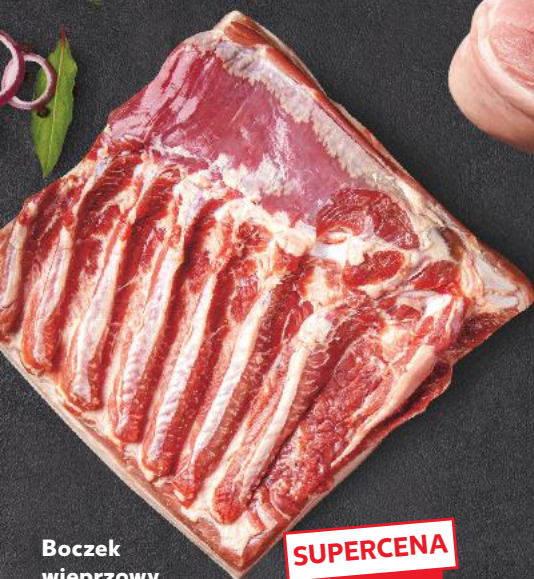

cena bez karty  
lub powyżej  
3 kg z kartą **49,99**

\* Cena wyłącznie na pierwszy  
paragon dziennie.  
Cena przed obniżką **49,99**

Jakość  
z naszej  
lady

- ✓ mięso ręcznie krojone przez fachowych sprzedawców, którzy chętnie Ci doradzą
- ✓ porcjowane na życzenie
- ✓ kupujesz dokładnie tyle, ile chcesz

**Boczek wieprzowy**  
bez kości, ze skórą,  
do pieczenia lub do  
gotowania z kapustą  
1 kg

**SUPERCENA**  
tylko  
**17,99**

**Golonka wieprzowa tylna**  
cięta od szynki, najlepsza do pieczenia  
1 kg