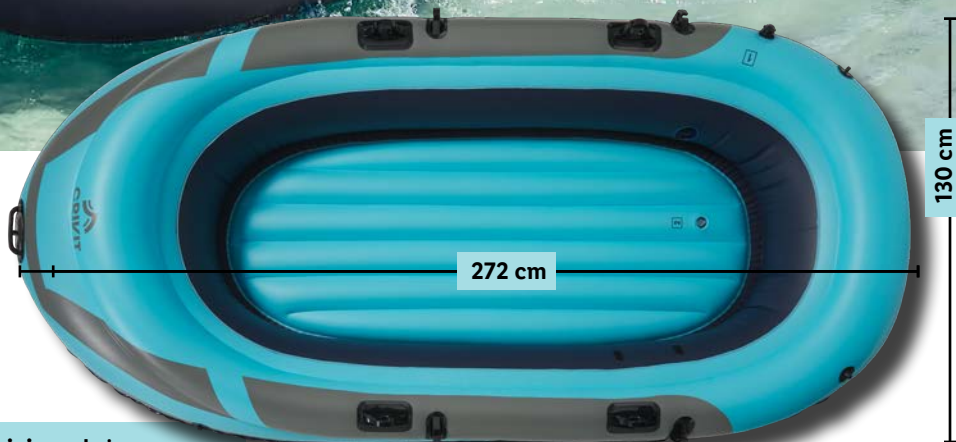

CRIVIT

Ponton 3-osobowy

- ok. 272 × 130 × 56 cm
(dł. × szer. × wys.)
- w zestawie komplet naprawczy, worek i para wiosł o dł. ok. 155 cm

SUPERCENA**199,-**

1 zestaw

także online MAKS.
260 KG

konstrukcja zapewniająca dużą zwrotność i łatwą obsługę