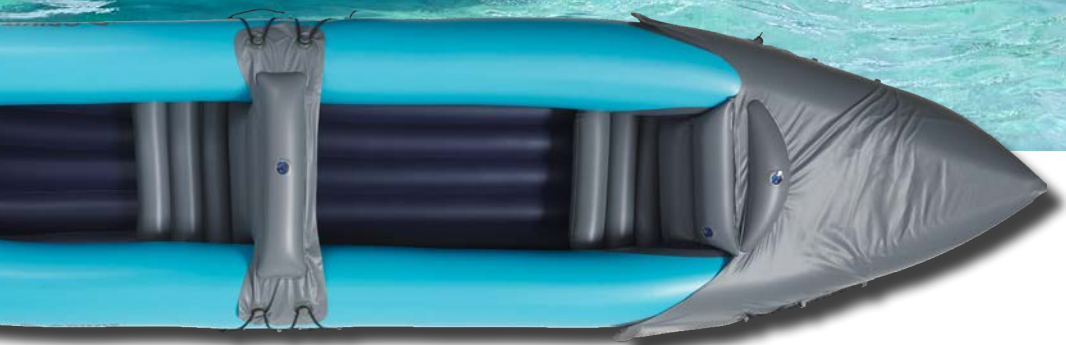

U.S. GRAND POLO
DLA LIVERY

Kąpielówki męskie

- rozmiary: M-XL
- 4 wzory

* najniższa cena z 30 dni przed obniżką

30% TANIEJ

~~34,99*~~
24,49
1 para

dostępne wzory:

LIVERY®

Spodenki kąpielowe męskie

- rozmiary: M-XL
- 5 wzorów

* najniższa cena z 30 dni przed obniżką

30% TANIEJ

~~24,99*~~
17,49
1 para

dostępne wzory:

OD CZWARTKU,
4.07

SPORTY WODNE

CRIVIT

ZAPROJEKTOWANY
DLA AKTYWNYCH

CRIVIT

Kajak dmuchany 2-osobowy

- ok. 325 × 76 × 48 cm (dł. × szer. × wys.)
- w zestawie komplet naprawczy, torba i podwójne wiosło o dł. 220 cm

* najniższa cena z 30 dni przed obniżką