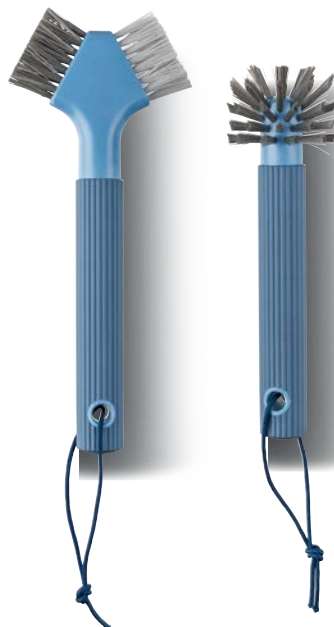

• 7 wariantów, m.in.: miotłka do zbierania kurzu, kij teleskopowy, miotła

12,99

1 szt./1 zestaw

LIVARNO home
**Szczotka lub zestaw
2 szczotek**

• 4 warianty

8,99

1 szt./1 zestaw

38