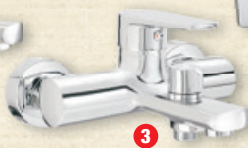

29,99 **Hit!**

Farba akrylowa GO/ON! 10 l
wykończenie: mat, odporność na szorowanie
wydajność: 6-8 m²/l
cena za 1 l = 3,00 zł

od **62,99**

P plafoniera LED ADIS
wym. 28 x 28 x 6,8 cm, moc: 20 W, strumień światłny: 1360 lm - **62,99 zł**
wym. 33 x 33 x 7,1 cm, moc: 28 W, strumień światłny: 1900 lm - **89,99 zł**
barwa światła: biała neutralna
produkt wyposażony w źródło światła
kl. szczeln.: IP 44

39,99

Oprawa sufitowa INDI C lub INDI D
wym. 10 x 8 x 8 cm
kolory: biały, czarny
gwint: GU10

47,99

Lampka stołowa ATENA C
wym. 25,5 x 16 x 16 cm
kolory: biały, czarny
gwint: E14

deante

1

2

3

GROHE

1

3

2

2,99

Perlator
gwint wewnętrzny 22 x 1
lub zewnętrzny 24 x 1

od **139,-**

Seria baterii Tubo
głowica: 35 mm
kolor: chrom
1. umywalkowa stojąca - **139 zł**
2. natryskowa bez kompletu - **167 zł**
3. wannowa bez kompletu - **189 zł**

od **187,-**

Seria baterii Start Loop
1. umywalkowa
z głowicą ceramiczną 28 mm - **187 zł**
2. prysznicowa
z głowicą ceramiczną 46 cm - **229 zł**
3. wannowa
z głowicą ceramiczną 46 cm - **379 zł**
wylewka z perlatozem

TANIO Z 19,99
MojeBRICO 25-28.09

Czujnik ruchu PIR
zasilanie: 230 V AC
wykrywanie ruchu max. 12 m
stopień szczelności: IP44
zastosowanie: do wewnątrz i na zewnątrz

419,-

KARCHER

Odkurzacz WD 3 z gniazdem KARCHER
moc: 1000 W
w zestawie: wąż ssący 2 m,
rury ssące, ssawka podłogowa,
ssawka szczelinowa,
filtr typu kartridż, filizelina
torebka filtracyjna, gniazdo

14,99

Wkład filtrujący do butelki Aquaphor City
wydajność: 150 l
zestaw: 2 wkłady filtrujące

32,99

Butelka filtrująca Aquaphor City 0,5 l
różne kolory
zestaw zawiera filtr

13,99

Dzbanek Aquaphor Simple 2,8 l
kolory: granatowy, biały,
czarny, szary
nie zawiera wkładu