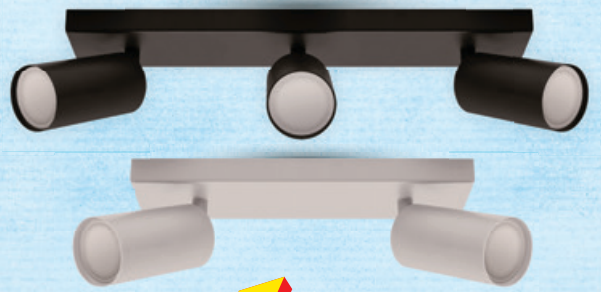

TYLKO OD 25 DO 28.09

HOT CENA

od **69,99**

Oprawa ścienna-sufitowa MANAM

wym. 16 x 25 x 7,5 cm - **69,99 zł**
wym. 16 x 39,5 x 7,5 cm - **89,99 zł**
kolory: biały, czarny
gwint: GU10

HOT CENA

4,99

Szklany kubek LEO
poj. 480 ml