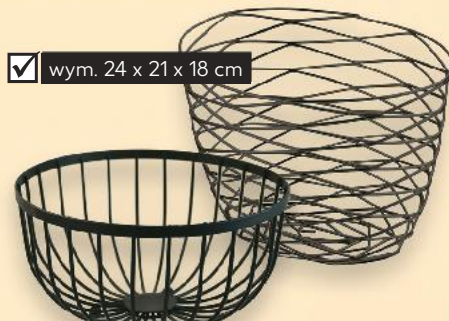

obiadowy, śr. 26 cm **4,99\***

głęboki, śr. 23 cm **4,99\***

✓ wym. 26 x 22 x 16,6 cm

✓ poj. 2,5 l

**Waza szklana**  
z pokrywką,  
ze szkła  
hartowanego,  
można myć  
w zmywarce

tylko  
**29,99\***

✓ wym. 24 x 21 x 18 cm