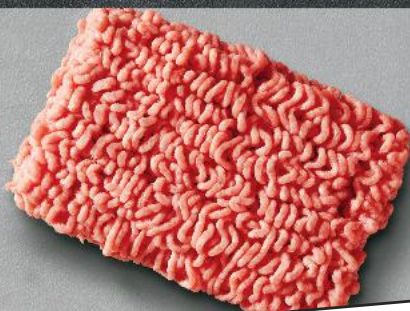

**HIT**

**Boczek wieprzowy łuskany**  
 bez kości, ze skórą,  
 do pieczenia lub do gotowania  
 z kapustą  
 1 kg

**SUPERCENA**

tylko

**16,99**

**Udziec wołowy**  
**ekstra**  
 na rolady lub gulasz,  
 doskonały  
 do pieczenia  
 1 kg

**SUPERCENA**

tylko

**34,99**

**Golonka**  
**wieprzowa tylna**  
 cięta od szynki,  
 najlepsza  
 do pieczenia  
 1 kg

**SUPERCENA**

tylko

**11,99**

**PRODUKT**  
**POLSKI**

**-31%**

cena  
 sprzed  
 pierwszej  
 obniżki

10,89

**7,49**

**Mięso mielone**  
**z łopatki**  
**wieprzowej**  
 idealne na gołąbki  
 lub sos do spaghetti  
 1 kg

**SUPERCENA**

tylko

**14,99**

**Żeberka**  
**ekstramięsne**  
 najlepsze  
 do gotowania  
 z kiszoną kapustą  
 lub do pieczenia  
 1 kg

**SUPERCENA**

tylko

**12,99**

**Skrzydła**  
**z polskiego**  
**kurczaka**  
 1 kg