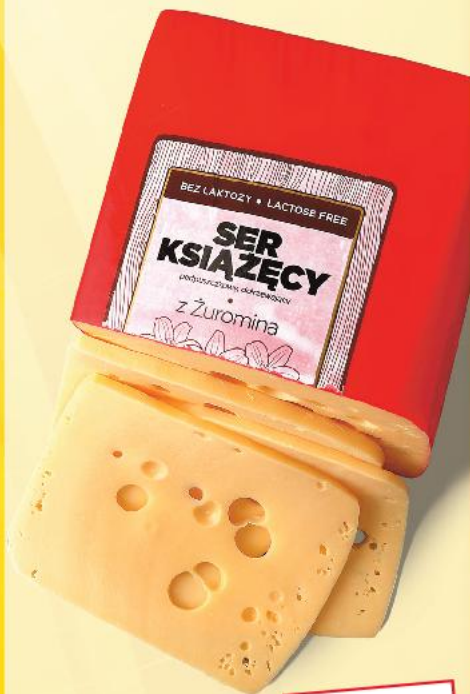

WYBRANE PRODUKTY  
W PROMOCJI

NAWET DO

**-50%**

**TANIEJ**

**15.02.2025 r.**

STOISKO  
Z OBSŁUGĄ

SIERPC  
Ser Książęcy  
100 g

**SUPERCENA**  
tylko  
**2,49**

od **-30%**  
od ceny sprzed obniżki

WSZYSTKIE  
KIEŁBASY  
Z NASZEJ LADY

Uwaga! Nie łączymy ofert! Zdjęcia poglądowe.

Card Tylko z kartą

**TRZECI**  
NAJTAŃSZY PRODUKT  
**100%**  
TANIEJ

**MIESZAJ**  
DOWOLNIE