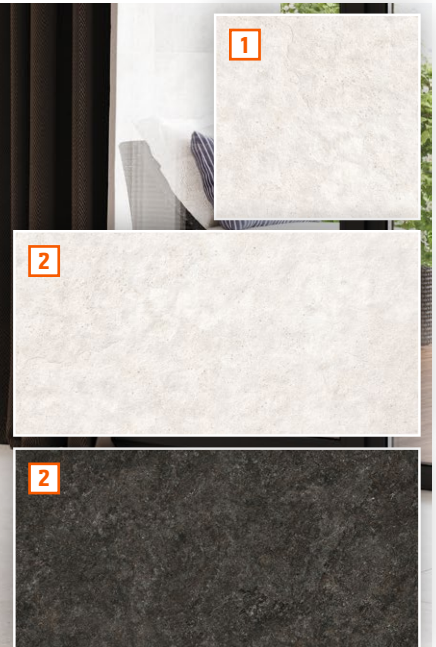

## Gresy szkliwione Brave

1 wym. 59,8 x 59,8 cm, kolor beige  
cena za opak. = ~~178,98~~ **125,28**, opak. 1,79 m<sup>2</sup>  
nr OBI 7453442

2 wym. 119,8 x 59,8 cm, kolory: beige, brown ~~119,-~~ **84,99** m<sup>2</sup>  
cena za opak. = ~~170,17~~ **121,54**, opak. 1,43 m<sup>2</sup>  
nr OBI 7390404, 7390412