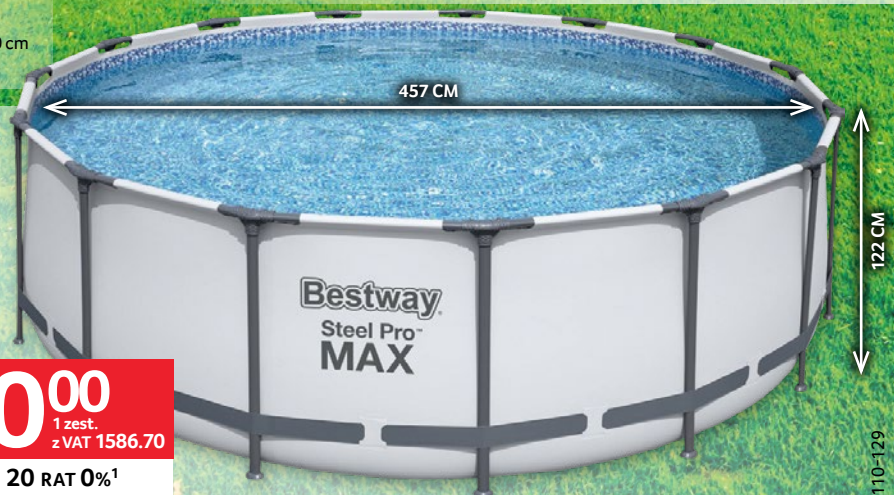

RATY
0%
na art. przemysłowe¹
RRSO 0%

NA WSZYSTKO
powyżej 300 zł brutto

reklamę TV

KRZEŚŁO MALLORCA
• wymiary: 58 x 79 x 56 cm
17637760 122661

39⁹⁰
1 szt.
z VAT 49.08

29⁹⁰
1 szt.
z VAT 36.78

BASEN DMUCHANY PSI PATROL
• wymiary: 100 x 23 x 100 cm
47299441 239237

BASEN STEEL PRO MAX
• w zestawie: pompa filtrująca, drabinka oraz pokrowiec
49030760 139662

1290⁰⁰
1 zest.
z VAT 1586.70
79.34 z VAT x 20 RAT 0%¹

129⁰⁰
1 zest.
z VAT 158.67

PLAC ZABAW FANTASTIC AQUARIUM
• w zestawie: delfin, 2 rybki, ośmiornica z dwoma krążkami do rzucania oraz zjeżdżalnia
91401497 594199