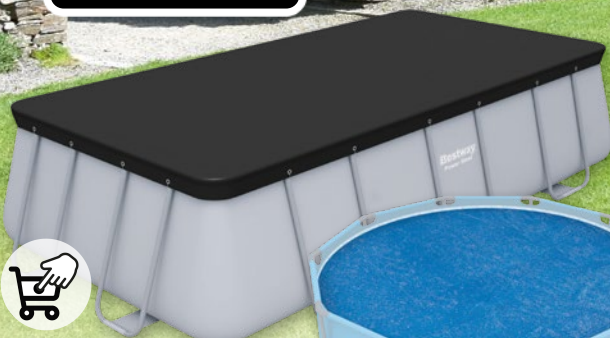

RATY

0%

na art. przemysłowe*

RRSO 0%

NA WSZYSTKO

powyżej 300 zł brutto

79⁹⁰
1 szt.
z VAT 98.28

BASEN DMUCHANY BLUE
80153265 314520

od 19⁹⁰
1 szt.
z VAT 24.48

**POKRYWY BASENOWE MAREK
BESTWAY ORAZ INTEX**
• różne rozmiary
20302527 110079