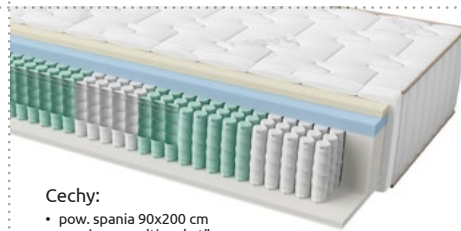

Materac Mildos 90

Materac Erso 90

~~1249,-*~~
1119,-

1. Cechy:
2. pow. spania 90x200 cm
   - sprężyny „multipocket”
   - 7 stref komfortu
   - pianka hybrydowa
   - warstwa lateksu
   - pralny pokrowiec Vegan
   - wysokość ok. 27 cm
   - twardość: wysoka (H3)
   - **25 LAT GWARANCJI****

- Erso 120 ~~1599,-*~~ **1439,-**
- Erso 140 ~~1799,-*~~ **1619,-**
- Erso 160 ~~1999,-*~~ **1799,-**
- Erso 180 ~~2199,-*~~ **1979,-**

Dołącz do Programu Gwarancyjnego Black Red White i zyskaj: **25 lat gwarancji na materace ForSleep i Immensity

25 lat gwarancji jest korzyścią związaną z przystąpieniem do Programu Gwarancyjnego Black Red White i dotyczy wybranych elementów. Aby przystąpić do Programu, należy założyć konto na brw.pl, zapisać się do newslettera podając adres e-mail wykorzystany do założenia konta na brw.pl, zarejestrować paragon w terminie 60 dni od dnia zakupu produktu objętego 25-letnią gwarancją. Szczegóły dotyczące uczestnictwa w Programie Gwarancyjnym Black Red White w regulaminie na www.brw.pl/program-gwarancyjny/.

* Najniższa cena w okresie 30 dni przed wprowadzeniem obniżki.

+ 20 RAT 0% NA CAŁY ASORTYMENT 9