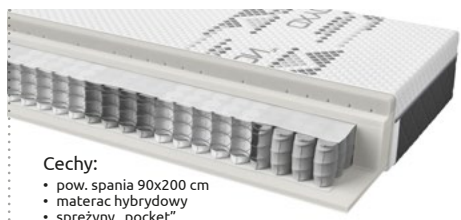

~~849,-*~~
-14%
729,-

1. Cechy:
2. pow. spania 90x200 cm
   - materac hybrydowy
   - sprężyny „pocket”
   - pianka wysokoelastyczna
   - 7 stref komfortu
   - pralny pokrowiec Oxyon® (ujemne jony)
   - wysokość ok. 23 cm
   - twardość: wysoka (H3)
   - **25 LAT GWARANCJI****

- Neso 140 ~~1249,-*~~ **1069,-**
- Neso 160 ~~1399,-*~~ **1199,-**
- Neso 180 ~~1549,-*~~ **1319,-**