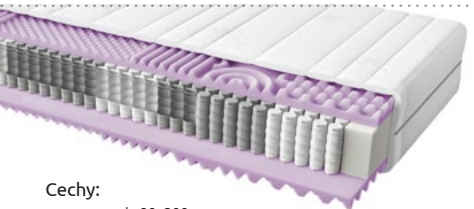

~~879,-*~~
-17%
729,-

1. Cechy:
2. pow. spania 90x200 cm
   - sprężyny „multipocket”
   - 7 stref komfortu
   - profilowana pianka antybakteryjna
   - efekt masażu
   - pralny pokrowiec Silver+ (jony srebra)
   - wysokość ok. 25 cm
   - twardość: wysoka (H3)
   - **25 LAT GWARANCJI****

- Mimas Multi 80 ~~799,-*~~ **659,-**
- Mimas Multi 120 ~~1149,-*~~ **949,-**
- Mimas Multi 140 ~~1299,-*~~ **1069,-**
- Mimas Multi 160 ~~1449,-*~~ **1199,-**
- Mimas Multi 180 ~~1599,-*~~ **1299,-**