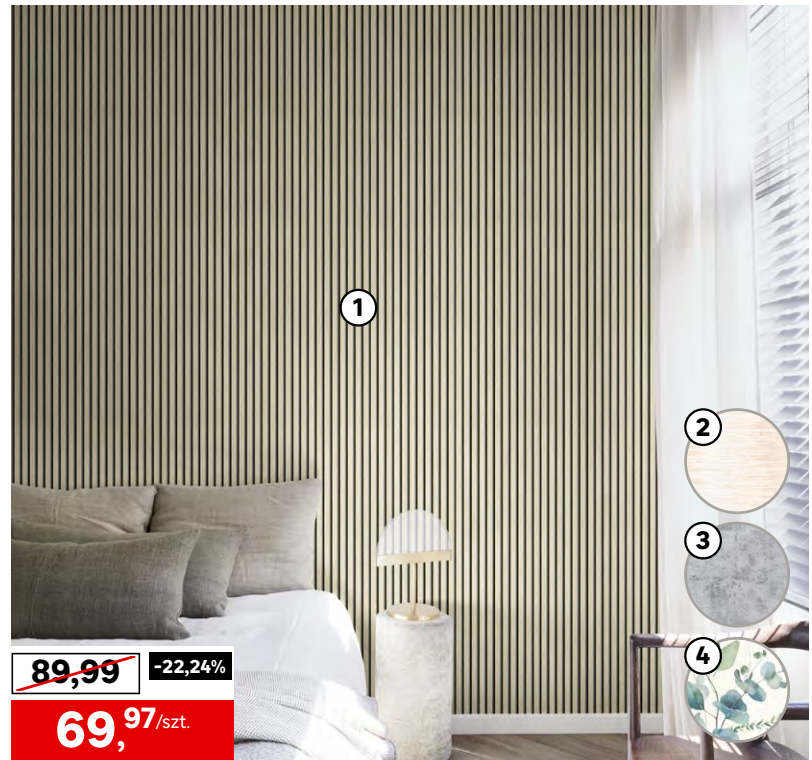

~~74,98~~ -20,01%

59,97/szt.

Zasłona PHARELL

wym.: 140 x 280 cm, wyk. góry: kółka, kolory: biały, szary i ciemnoszary, kod: 82679688, 82679689, 82675070
 wyk. góry: taśma, kolory: biały, szary i zielony, kod: 82679676, 82679678, 82679681, dostępne różne kolory