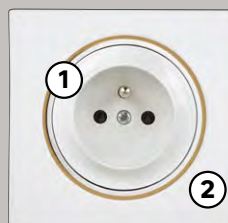

Regał metalowy NU100B

wym.: 180 x 90 x 40 cm, 5 półek, udźwig na półkę: 100 kg, sposób montażu: wciskany, kolor: czarny, kod: 90278585

Kosz składany IDA 21,90/szt.

poj.: 32 l, kolory: morski, szary i czarny kod: 84372226, 84372225, 91346090