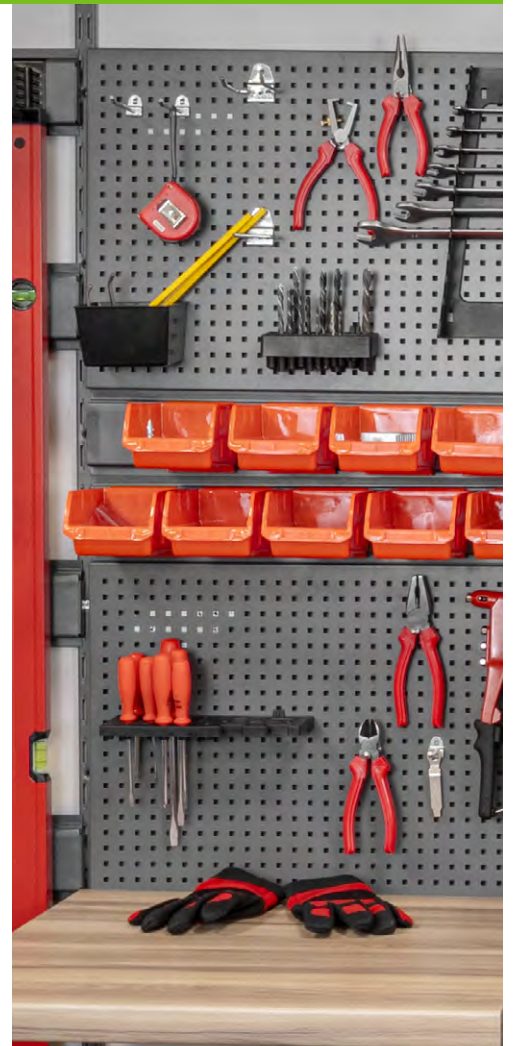

Garaż, garderoba, pralnia - urządź pomieszczenie tak, jak potrzebujesz