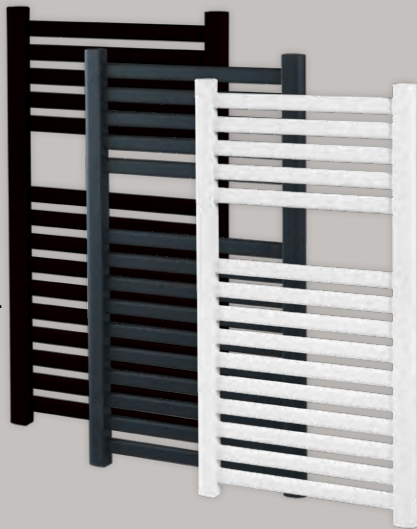

Produkt polski

Gwarancja **10 lat**

PURMO

549,-/szt.

Grzejnik PURMO V22
moc: 1025 W,
wym.: 60 x 60 x 10,2 cm,
podłączenie: boczne,
rozstaw: 55 cm,
ciśnienie: 10 barów,
kolor: biały, kod: 42385595
dostępne również inne wymiary