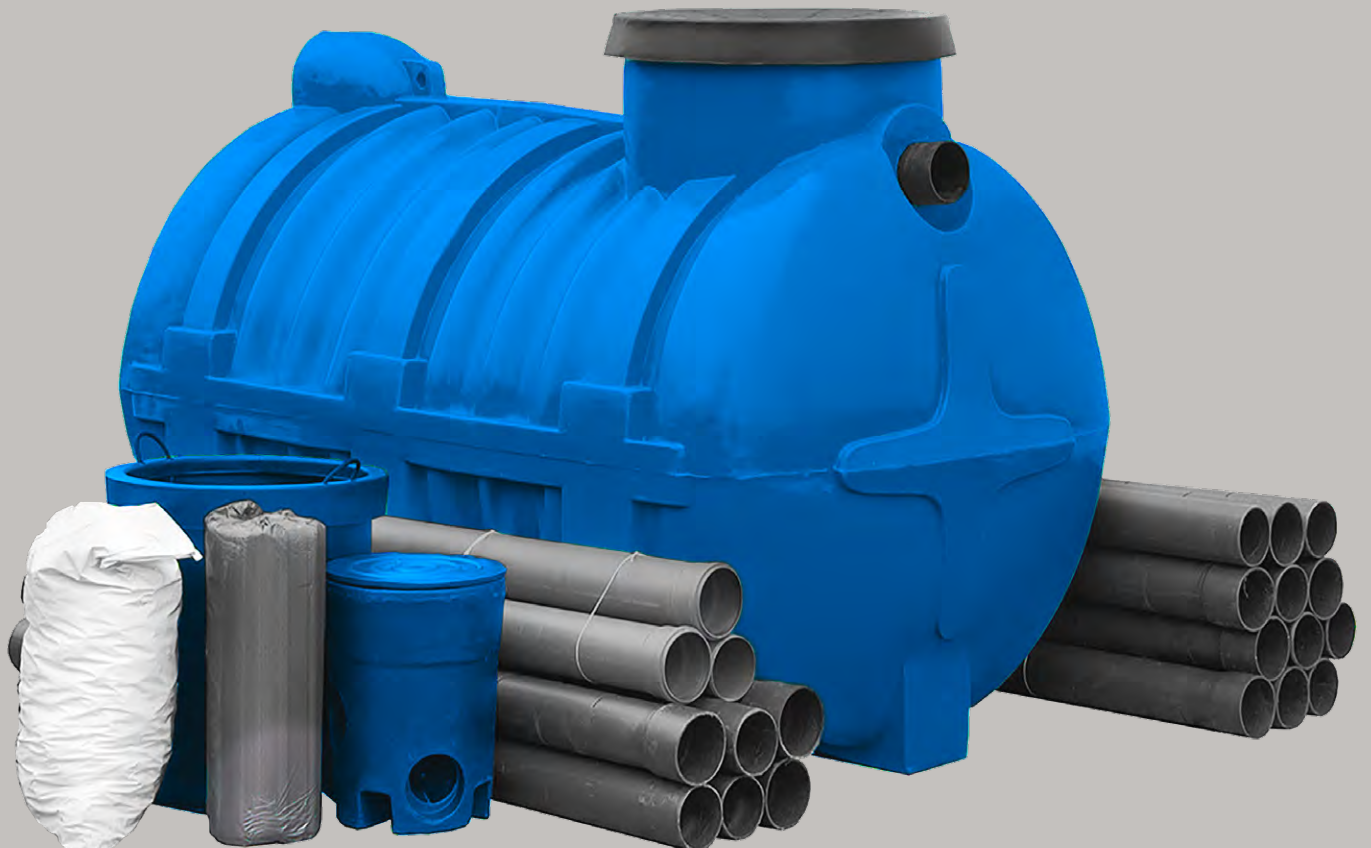

HITY DLA FACHOWCÓW

~~34,49~~ -33,40%

22,97/m²

Wełna izolacyjna URSA HOME
opak.: 6 m², lambda: 0,039, gr.: 150 mm
kod: 45647105, cena za opak.: 137,82 zł

Cena przekreślona to najniższa cena w okresie 30 dni przed obniżką.

w Klubie
1 RATA **199,70**
10 RAT 0%
4-24.09.2024

~~2299,-~~ -302 zł

1997,-/szt.

Przydomowa oczyszczalnia ścieków
poj. zbiornika: 2000 l
kod: 91118281

Cena przekreślona to najniższa cena w okresie 30 dni przed obniżką.

zużycie:
7 szt./1 m²

OFERTA LIMITOWANA

7,47/szt.

Beton komórkowy TERMOBET
wym.: 12 x 24 x 59 cm
kod: 45671514

w Klubie
1 RATA **149,70**
10 RAT 0%
4-24.09.2024

~~1799,-~~ -302 zł

1497,-/szt.

Piec kominkowy PRIMO EKO
moc: 7 kW,
mat. wykonania: żeliwo
kod: 82720184

Cena przekreślona to najniższa cena w okresie 30 dni przed obniżką.