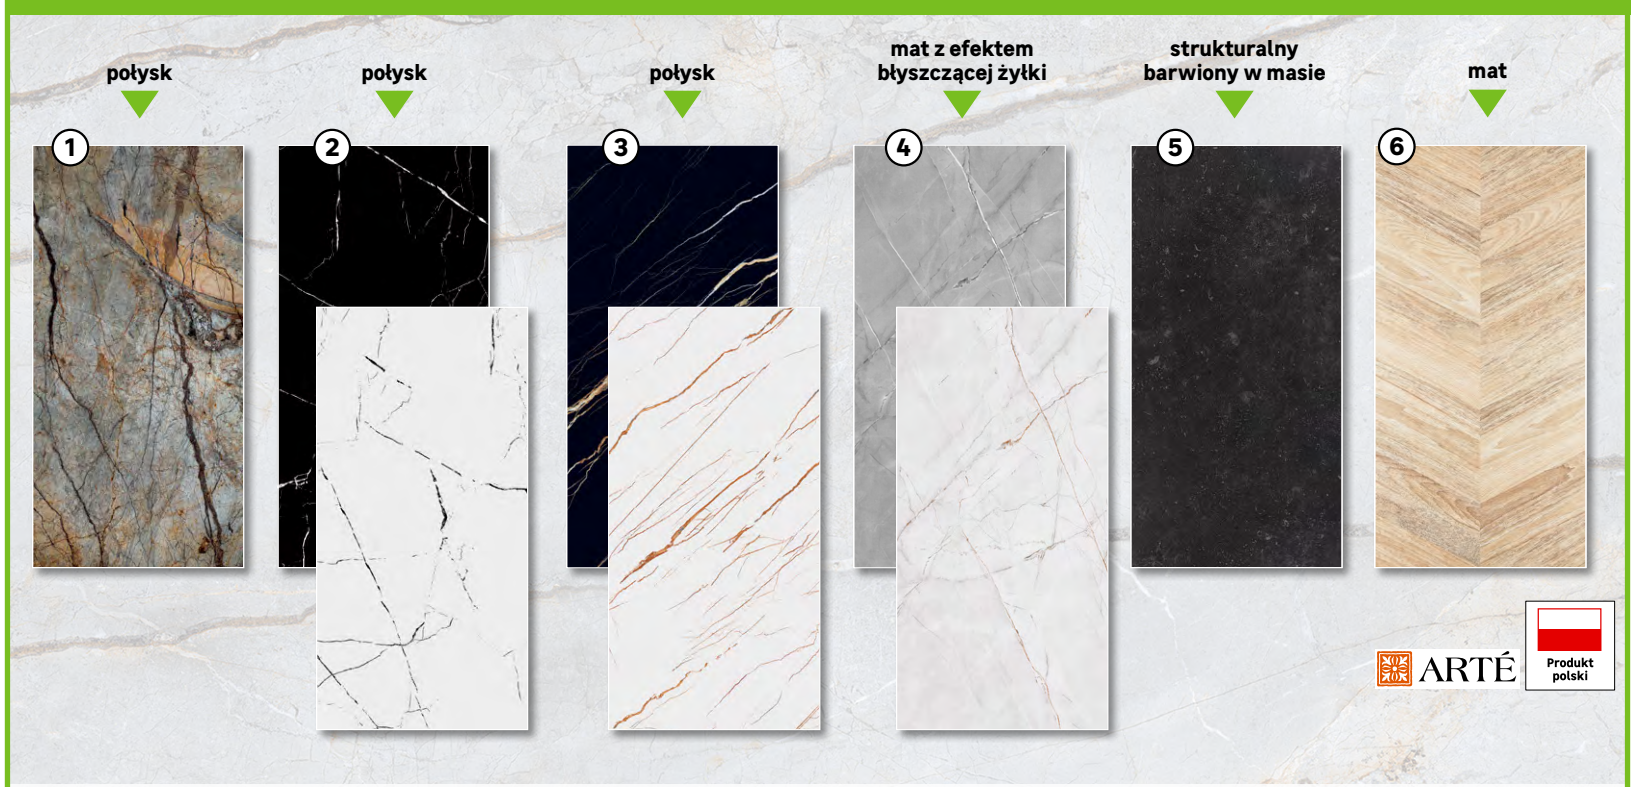

WIELKI FORMAT GRESÓW SZKLIWIONYCH REKTYFIKOWANYCH

- ① Gres szkliony RENO ~~159~~ **97,-/m²** wym.: 60 x 120 cm, kod: 86910132
  ② Gres szkliony ALASKA ~~159~~ **117,-/m²** wym.: 60 x 120 cm, mrozoodporny, kod: 86853185*, 86853186*, dostępne również wym.: 60 x 60 cm
  ③ Gres szkliony NAMIBIA ~~159~~ **117,-/m²** wym.: 60 x 120 cm, mrozoodporny, kod: 91337118* ~~149~~ **117,-/m²** kod: 91337119*
  ④ Gres szkliony VALENCIA ~~159~~ **117,-/m²** wym.: 60 x 120 cm, mrozoodporny, kod: 83596821 ~~139~~ **117,-/m²** kod: 83596820, dostępne również wym.: 60 x 60 cm
  ⑤ Gres szkliony BELGIUM STONE ~~209~~ **157,-/m²** wym.: 60 x 120 cm, kod: 82801443*
  ⑥ Gres szkliony HASS ~~159~~ **117,-/m²** wym.: 59,8 x 119,8 cm, mrozoodporny, kl. ścieralności: 4, kod: 87074985*, dostępne również wym.: 59,8 x 59,8 cm

Ceny przekreślone to najniższe ceny w okresie 30 dni przed obniżką.

*produkty na zamówienie

Płytki z montażem

min. 12% taniej
Warunki sprzedaży dostępne u Doradcy Klienta