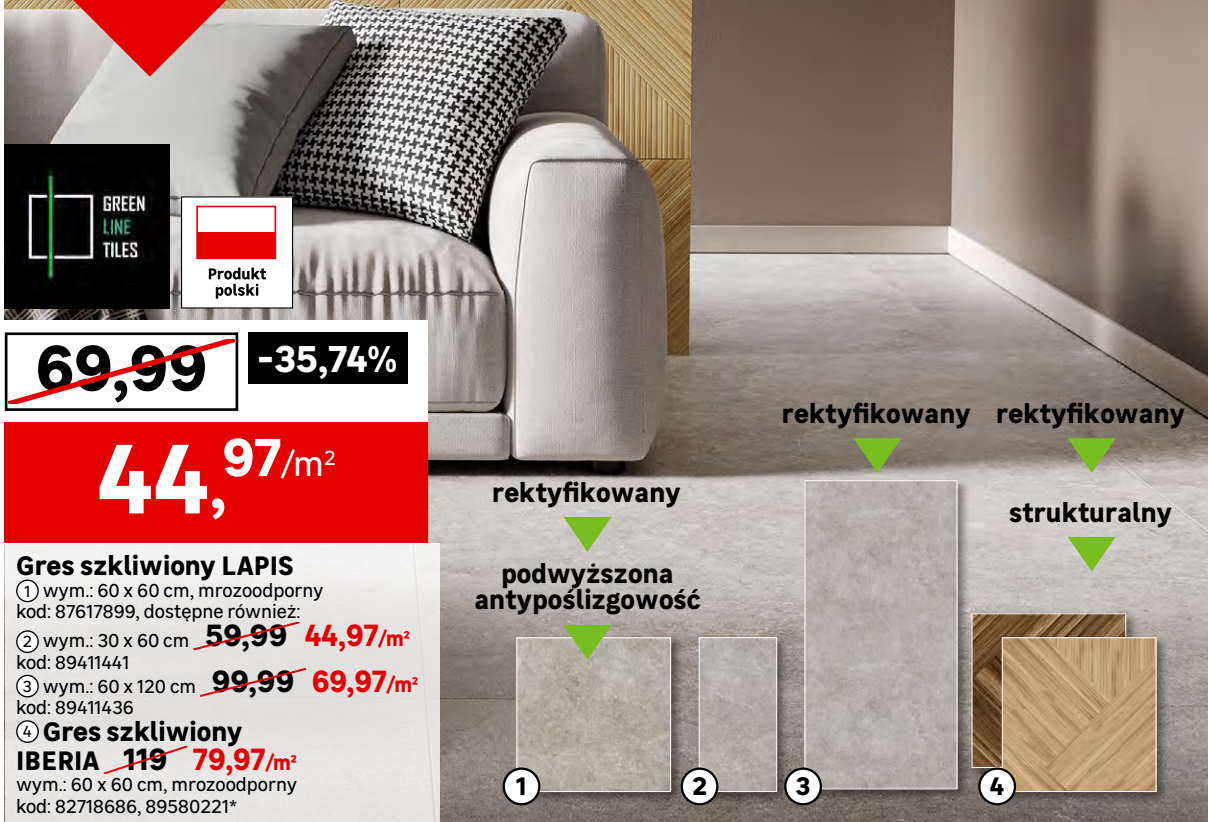

H!T
SPRZEDAŻY

~~69,99~~ **-35,74%**

44,97/m²

1. **Gres szkliony LAPIS**
   ① wym.: 60 x 60 cm, mrozoodporny kod: 87617899, dostępne również:
   ② wym.: 30 x 60 cm ~~59,99~~ **44,97/m²** kod: 89411441
   ③ wym.: 60 x 120 cm ~~99,99~~ **69,97/m²** kod: 89411436
   Gres szkliony IBERIA ~~119~~ **79,97/m²**
   wym.: 60 x 60 cm, mrozoodporny kod: 82718686, 89580221*